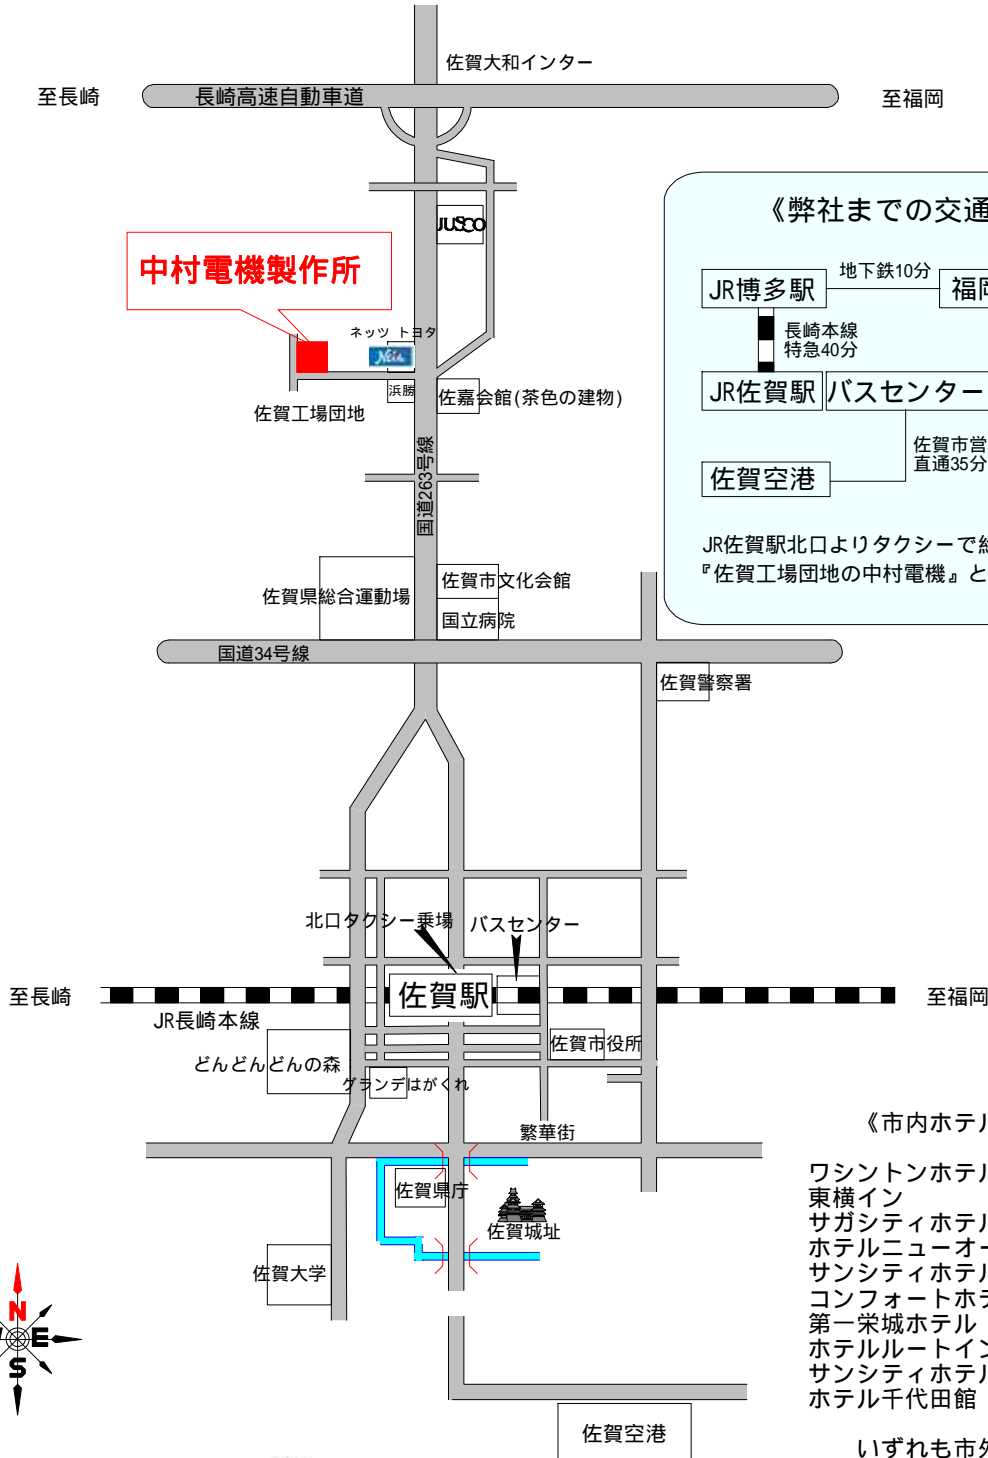

# (株)中村電機製作所 本社・工場 ご案内

〒849-0921  
 佐賀県佐賀市高木瀬西六丁目4-7  
 Tel 0952-30-8141  
 Fax 0952-30-8149  
 E-mail info@ex-nakamura.co.jp

《弊社までの交通機関》

- JR博多駅 地下鉄10分 → 福岡国際空港
- 長崎本線 特急40分 → JR佐賀駅
- 西鉄高速バス 直通70分 → JR佐賀駅
- 佐賀市営バス 直通35分 → 佐賀空港

JR佐賀駅北口よりタクシーで約10分です。  
 『佐賀工場団地の中村電機』とご用命下さい。

《市内ホテルご案内》

ワシントンホテル	25-1111
東横イン	23-1045
サガシティホテル	40-0100
ホテルニューオータニ佐賀	23-1111
サンシティホテル 1号館	31-8888
コンフォートホテル	36-6311
第一栄城ホテル	30-1121
ホテルルートイン	27-7115
サンシティホテル 2号館	31-9999
ホテル千代田館	32-5115

いずれも市外局番は0952