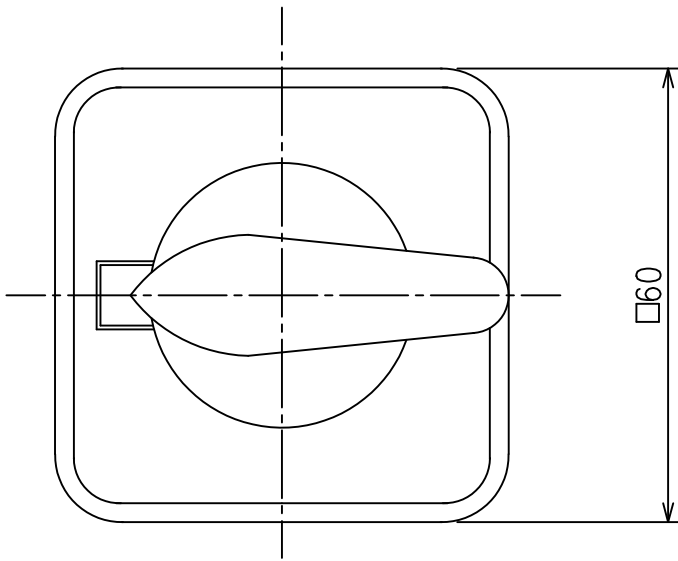

DM20形手動開閉器 (DMBI 表示式) 外形図

定 格

600V MAX 250V 20A

ハンドル・プレート部

ハンドル形状	A	B
指針形	30	35
角ツマミ形	35	37
キク形	24	55
タマゴ形	28	55
ピストル形	50	55
ステッキ形	70	65
ボールレバー形	72	54

ユニット部

ユニット段数	L
1段	46
2段	58.5
3段	71
4段	83.5
5段	96

寸法他仕様は予告無しに変更する場合があります。