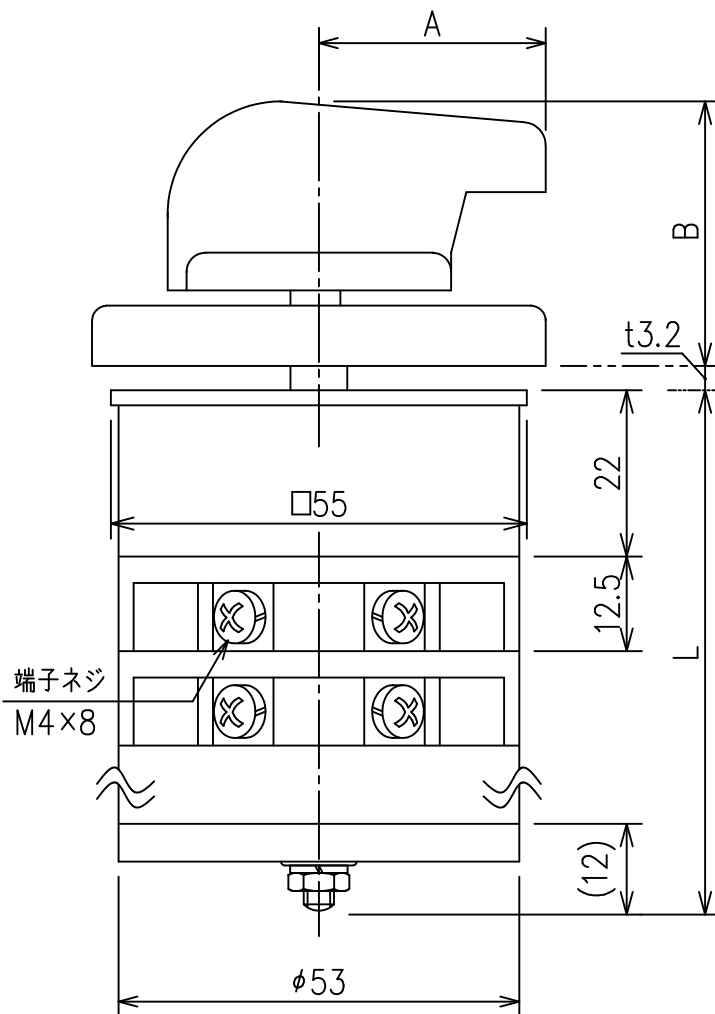

DM20形手動開閉器 (DMBI 表示式) 外形図

定 格

600V MAX 250V 20A

ハンドル・プレート部

ハンドル形状	A	B
指針形	30	35
角ツマミ形	35	37
キク形	24	55
タマゴ形	28	55
ピストル形	50	55
ステッキ形	70	65
ボールレバー形	72	54

ユニット部

ユニット段数	L
1段	46
2段	58.5
3段	71
4段	83.5
5段	96

寸法他仕様は予告無しに変更する場合があります。