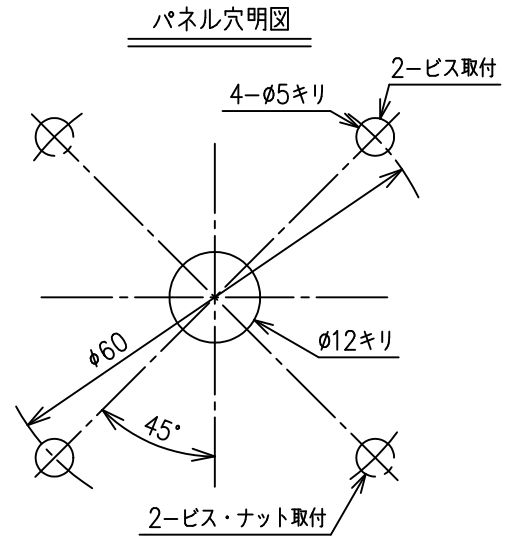

DM20形手動開閉器 (DMBI 表示式) 外形図

定 格

600V MAX 250V 20A

ハンドル・プレート部

ハンドル形状	A	B
指針形	30	35
角ツマミ形	35	37
キク形	24	55
タマゴ形	28	55
ピストル形	50	55
ステッキ形	70	65
ボールレバー形	72	54

ユニット部

ユニット段数	L
1段	46
2段	58.5
3段	71
4段	83.5
5段	96

寸法他仕様は予告無しに変更する場合があります。