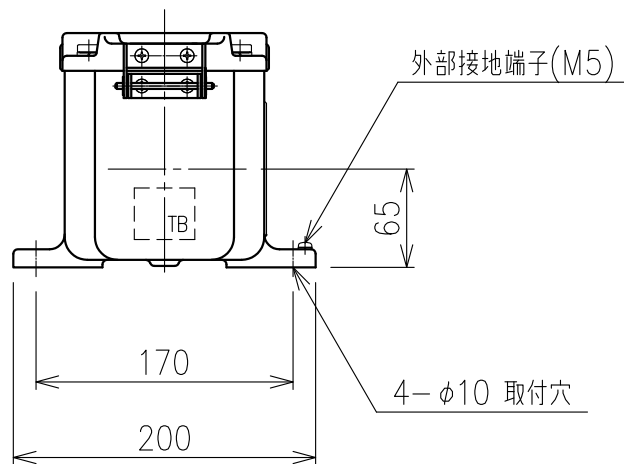

仕様は予告無しに変更する場合があります。Jul.01.2015

Exコントロールボックス

型式 CG-13-□NS

屋内スタンド形

1: メーター付(検定番号 TC14087)

2: メーター無(検定番号 TC14088)

	呼び寸法		最大 取付数
	mm	PF	
ケーブル	16	1/2"	1
グラウンド	22	3/4"	1
仕様	28	1"	1

- 材質 : アルミ鋳製
- 質量 : 約23kg
- 最大端子取付数 : 12P

Exコントロールボックス

型式 CG-13-□NS

屋外壁掛形

1: メーター付(検定番号 TC14087)

2: メーター無(検定番号 TC14088)

6-M8 六角ボルト
(SUS304)

	呼び寸法		最大 取付数
	mm	PF	
ケーブル	16	1/2"	1
グラウンド	22	3/4"	1
仕様	28	1"	1

- 材質 : アルミ鋳製
- 質量 : 約10kg
- 最大端子取付数 : 12P

仕様は予告無しに変更する場合があります。Jul.01.2015

Exコントロールボックス

型式 CG-13-□NS

屋外スタンド形

- 1: メーター付(検定番号 TC14087)
 2: メーター無(検定番号 TC14088)

	呼び寸法		最大 取付数
	mm	PF	
ケーブル グラウンド 仕様	16	1/2"	1
	22	3/4"	1
	28	1"	1

- 材質 : アルミ鋳製
- 質量 : 約25kg
- 最大端子取付数 : 12P