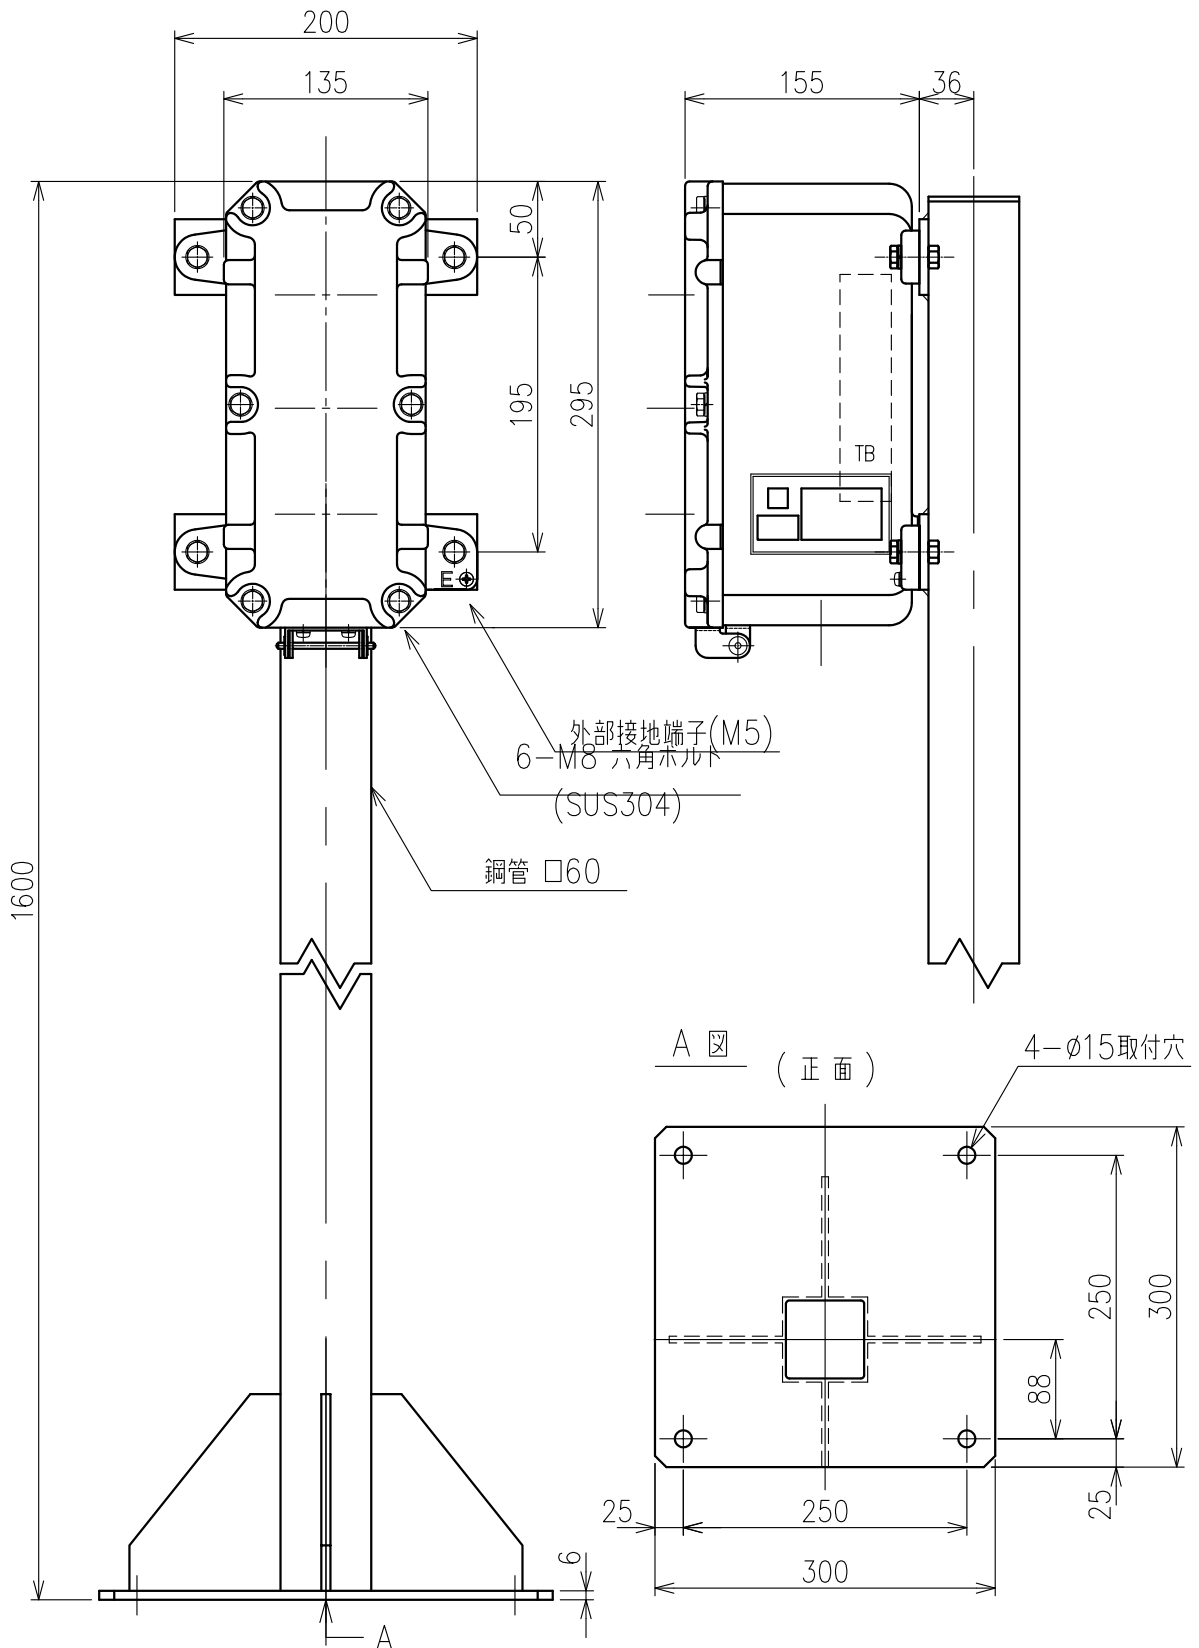

Exコントロールボックス

型式 CG-13-□NS

屋内壁掛形

1: メーター付(検定番号 TC14087)

2: メーター無(検定番号 TC14088)

6-M8 六角ボルト
(SUS304)

	呼び寸法		最大 取付数
	mm	PF	
ケーブル	16	1/2"	1
グラウンド	22	3/4"	1
仕様	28	1"	1

- 材質: アルミ鋳製
- 質量: 約8kg
- 最大端子取付数: 12P

仕様は予告無しに変更する場合があります。Jul.01.2015

Exコントロールボックス

型式 CG-13-□NS

屋内スタンド形

1: メーター付(検定番号 TC14087)

2: メーター無(検定番号 TC14088)

	呼び寸法		最大 取付数
	mm	PF	
ケーブル	16	1/2"	1
グラウンド	22	3/4"	1
仕様	28	1"	1

- 材質 : アルミ鋳製
- 質量 : 約23kg
- 最大端子取付数 : 12P

Exコントロールボックス

型式 CG-13-□NS

屋外壁掛形

1: メーター付(検定番号 TC14087)

2: メーター無(検定番号 TC14088)

6-M8 六角ボルト
(SUS304)

	呼び寸法		最大 取付数
	mm	PF	
ケーブル	16	1/2"	1
グラウンド	22	3/4"	1
仕様	28	1"	1

- 材質 : アルミ鋳製
- 質量 : 約10kg
- 最大端子取付数 : 12P

仕様は予告無しに変更する場合があります。Jul.01.2015

Exコントロールボックス

型式 CG-13-□NS

屋外スタンド形

- 1: メーター付(検定番号 TC14087)
 2: メーター無(検定番号 TC14088)

	呼び寸法		最大 取付数
	mm	PF	
ケーブル グラウンド 仕様	16	1/2"	1
	22	3/4"	1
	28	1"	1

- 材質 : アルミ鋳製
- 質量 : 約25kg
- 最大端子取付数 : 12P