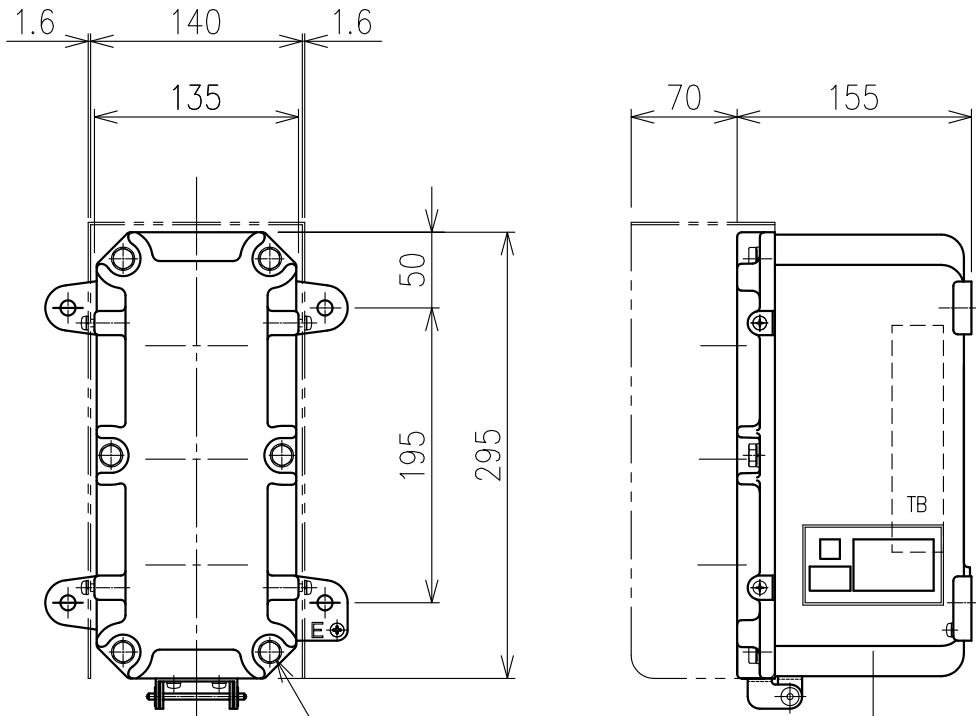

Exコントロールボックス

型式 CG-13-□NS

屋内壁掛形

1: メーター付(検定番号 TC14087)

2: メーター無(検定番号 TC14088)

6-M8 六角ボルト
(SUS304)

	呼び寸法		最大 取付数
	mm	PF	
ケーブル	16	1/2"	1
グラウンド	22	3/4"	1
仕様	28	1"	1

- 材質: アルミ鋳製
- 質量: 約8kg
- 最大端子取付数: 12P

仕様は予告無しに変更する場合があります。Jul.01.2015

Exコントロールボックス

型式 CG-13-□NS

屋内スタンド形

1: メーター付(検定番号 TC14087)

2: メーター無(検定番号 TC14088)

	呼び寸法		最大 取付数
	mm	PF	
ケーブル	16	1/2"	1
グラウンド	22	3/4"	1
仕様	28	1"	1

- 材質 : アルミ鋳製
- 質量 : 約23kg
- 最大端子取付数 : 12P

Exコントロールボックス

型式 CG-13-□NS

屋外壁掛形

1: メーター付(検定番号 TC14087)

2: メーター無(検定番号 TC14088)

6-M8 六角ボルト
(SUS304)

	呼び寸法		最大 取付数
	mm	PF	
ケーブル	16	1/2"	1
グラウンド	22	3/4"	1
仕様	28	1"	1

- 材質 : アルミ鋳製
- 質量 : 約10kg
- 最大端子取付数 : 12P

仕様は予告無しに変更する場合があります。Jul.01.2015

Exコントロールボックス

型式 CG-13-□NS

屋外スタンド形

- 1: メーター付(検定番号 TC14087)
 2: メーター無(検定番号 TC14088)

	呼び寸法		最大 取付数
	mm	PF	
ケーブル グラウンド 仕様	16	1/2"	1
	22	3/4"	1
	28	1"	1

- 材質 : アルミ鋳製
- 質量 : 約25kg
- 最大端子取付数 : 12P