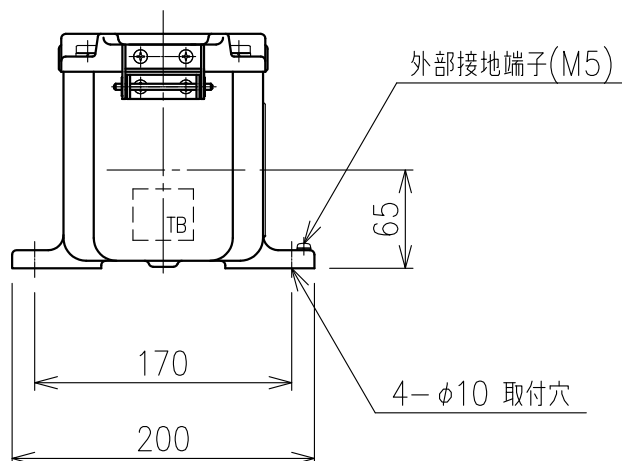

Exコントロールボックス

型式 CG-13-□NS

屋内壁掛形

1: メーター付(検定番号 TC14087)

2: メーター無(検定番号 TC14088)

6-M8 六角ボルト
(SUS304)

	呼び寸法		最大 取付数
	mm	PF	
ケーブル	16	1/2"	1
グラウンド	22	3/4"	1
仕様	28	1"	1

- 材質: アルミ鋳製
- 質量: 約8kg
- 最大端子取付数: 12P

仕様は予告無しに変更する場合があります。Jul.01.2015

Exコントロールボックス

型式 CG-13-□NS

屋内スタンド形

1: メーター付(検定番号 TC14087)

2: メーター無(検定番号 TC14088)

	呼び寸法		最大 取付数
	mm	PF	
ケーブル	16	1/2"	1
グラウンド	22	3/4"	1
仕様	28	1"	1

- 材質 : アルミ鋳製
- 質量 : 約23kg
- 最大端子取付数 : 12P

Exコントロールボックス

型式 CG-13-□NS

屋外壁掛形

1: メーター付(検定番号 TC14087)

2: メーター無(検定番号 TC14088)

6-M8 六角ボルト
(SUS304)

	呼び寸法		最大 取付数
	mm	PF	
ケーブル	16	1/2"	1
グラウンド	22	3/4"	1
仕様	28	1"	1

- 材質 : アルミ鋳製
- 質量 : 約10kg
- 最大端子取付数 : 12P

仕様は予告無しに変更する場合があります。Jul.01.2015

Exコントロールボックス

型式 CG-13-□NS

屋外スタンド形

- 1: メーター付(検定番号 TC14087)
 2: メーター無(検定番号 TC14088)

	呼び寸法		最大 取付数
	mm	PF	
ケーブル グラウンド 仕様	16	1/2"	1
	22	3/4"	1
	28	1"	1

- 材質 : アルミ鋳製
- 質量 : 約25kg
- 最大端子取付数 : 12P