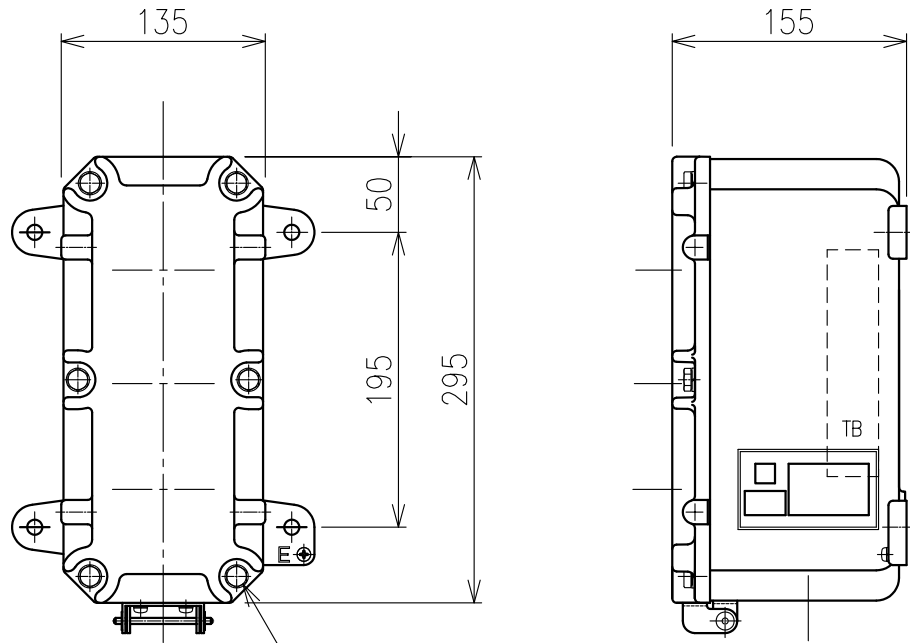

Exコントロールボックス

型式 CG-13-□NS

屋内壁掛形

1: メーター付(検定番号 TC14087)

2: メーター無(検定番号 TC14088)

6-M8 六角ボルト
(SUS304)

	呼び寸法		最大 取付数
	mm	PF	
ケーブル	16	1/2"	1
グラウンド	22	3/4"	1
仕様	28	1"	1

- 材質: アルミ鋳製
- 質量: 約8kg
- 最大端子取付数: 12P

仕様は予告無しに変更する場合があります。Jul.01.2015

Exコントロールボックス

型式 CG-13-□NS

屋内スタンド形

1: メーター付(検定番号 TC14087)

2: メーター無(検定番号 TC14088)

	呼び寸法		最大 取付数
	mm	PF	
ケーブル	16	1/2"	1
グラウンド	22	3/4"	1
仕様	28	1"	1

- 材質 : アルミ鋳製
- 質量 : 約23kg
- 最大端子取付数 : 12P

Exコントロールボックス

型式 CG-13-□NS

屋外壁掛形

1: メーター付(検定番号 TC14087)

2: メーター無(検定番号 TC14088)

6-M8 六角ボルト
(SUS304)

	呼び寸法		最大 取付数
	mm	PF	
ケーブル	16	1/2"	1
グラウンド	22	3/4"	1
仕様	28	1"	1

- 材質 : アルミ鋳製
- 質量 : 約10kg
- 最大端子取付数 : 12P

仕様は予告無しに変更する場合があります。Jul.01.2015

Exコントロールボックス

型式 CG-13-□NS

屋外スタンド形

- 1: メーター付(検定番号 TC14087)
 2: メーター無(検定番号 TC14088)

	呼び寸法		最大 取付数
	mm	PF	
ケーブル グラウンド 仕様	16	1/2"	1
	22	3/4"	1
	28	1"	1

- 材質 : アルミ鋳製
- 質量 : 約25kg
- 最大端子取付数 : 12P