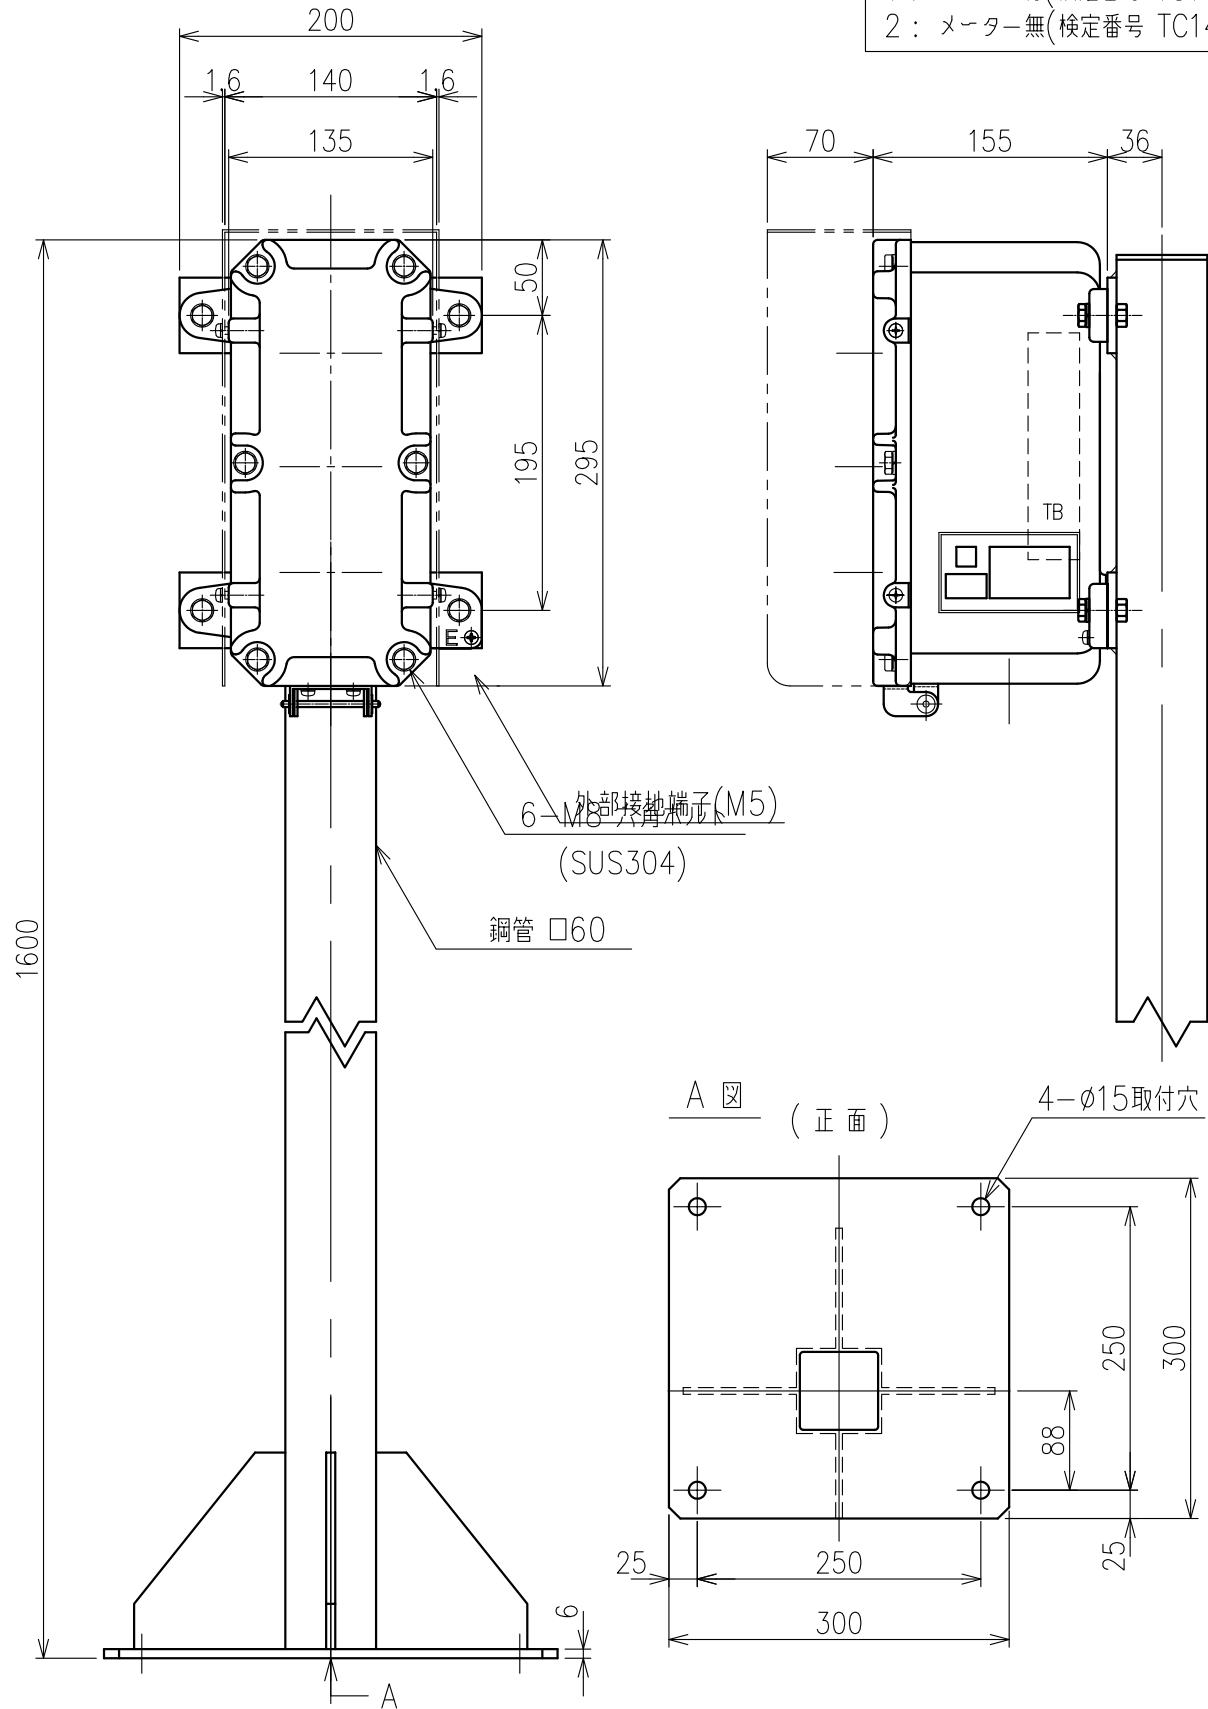

Exコントロールボックス

型式 CG-13-□NS

屋内壁掛形

1: メーター付(検定番号 TC14087)

2: メーター無(検定番号 TC14088)

6-M8 六角ボルト
(SUS304)

	呼び寸法		最大 取付数
	mm	PF	
ケーブル	16	1/2"	1
グラウンド	22	3/4"	1
仕様	28	1"	1

- 材質: アルミ鋳製
- 質量: 約8kg
- 最大端子取付数: 12P

仕様は予告無しに変更する場合があります。Jul.01.2015

Exコントロールボックス

型式 CG-13-□NS

屋内スタンド形

1: メーター付(検定番号 TC14087)

2: メーター無(検定番号 TC14088)

	呼び寸法		最大 取付数
	mm	PF	
ケーブル	16	1/2"	1
グラウンド	22	3/4"	1
仕様	28	1"	1

- 材質 : アルミ鋳製
- 質量 : 約23kg
- 最大端子取付数 : 12P

Exコントロールボックス

型式 CG-13-□NS

屋外壁掛形

1: メーター付(検定番号 TC14087)

2: メーター無(検定番号 TC14088)

6-M8 六角ボルト
(SUS304)

	呼び寸法		最大 取付数
	mm	PF	
ケーブル	16	1/2"	1
グラウンド	22	3/4"	1
仕様	28	1"	1

- 材質 : アルミ鋳製
- 質量 : 約10kg
- 最大端子取付数 : 12P

仕様は予告無しに変更する場合があります。Jul.01.2015

Exコントロールボックス

型式 CG-13-□NS

屋外スタンド形

- 1: メーター付(検定番号 TC14087)
 2: メーター無(検定番号 TC14088)

	呼び寸法		最大 取付数
	mm	PF	
ケーブル グラウンド 仕様	16	1/2"	1
	22	3/4"	1
	28	1"	1

- 材質 : アルミ鋳製
- 質量 : 約25kg
- 最大端子取付数 : 12P