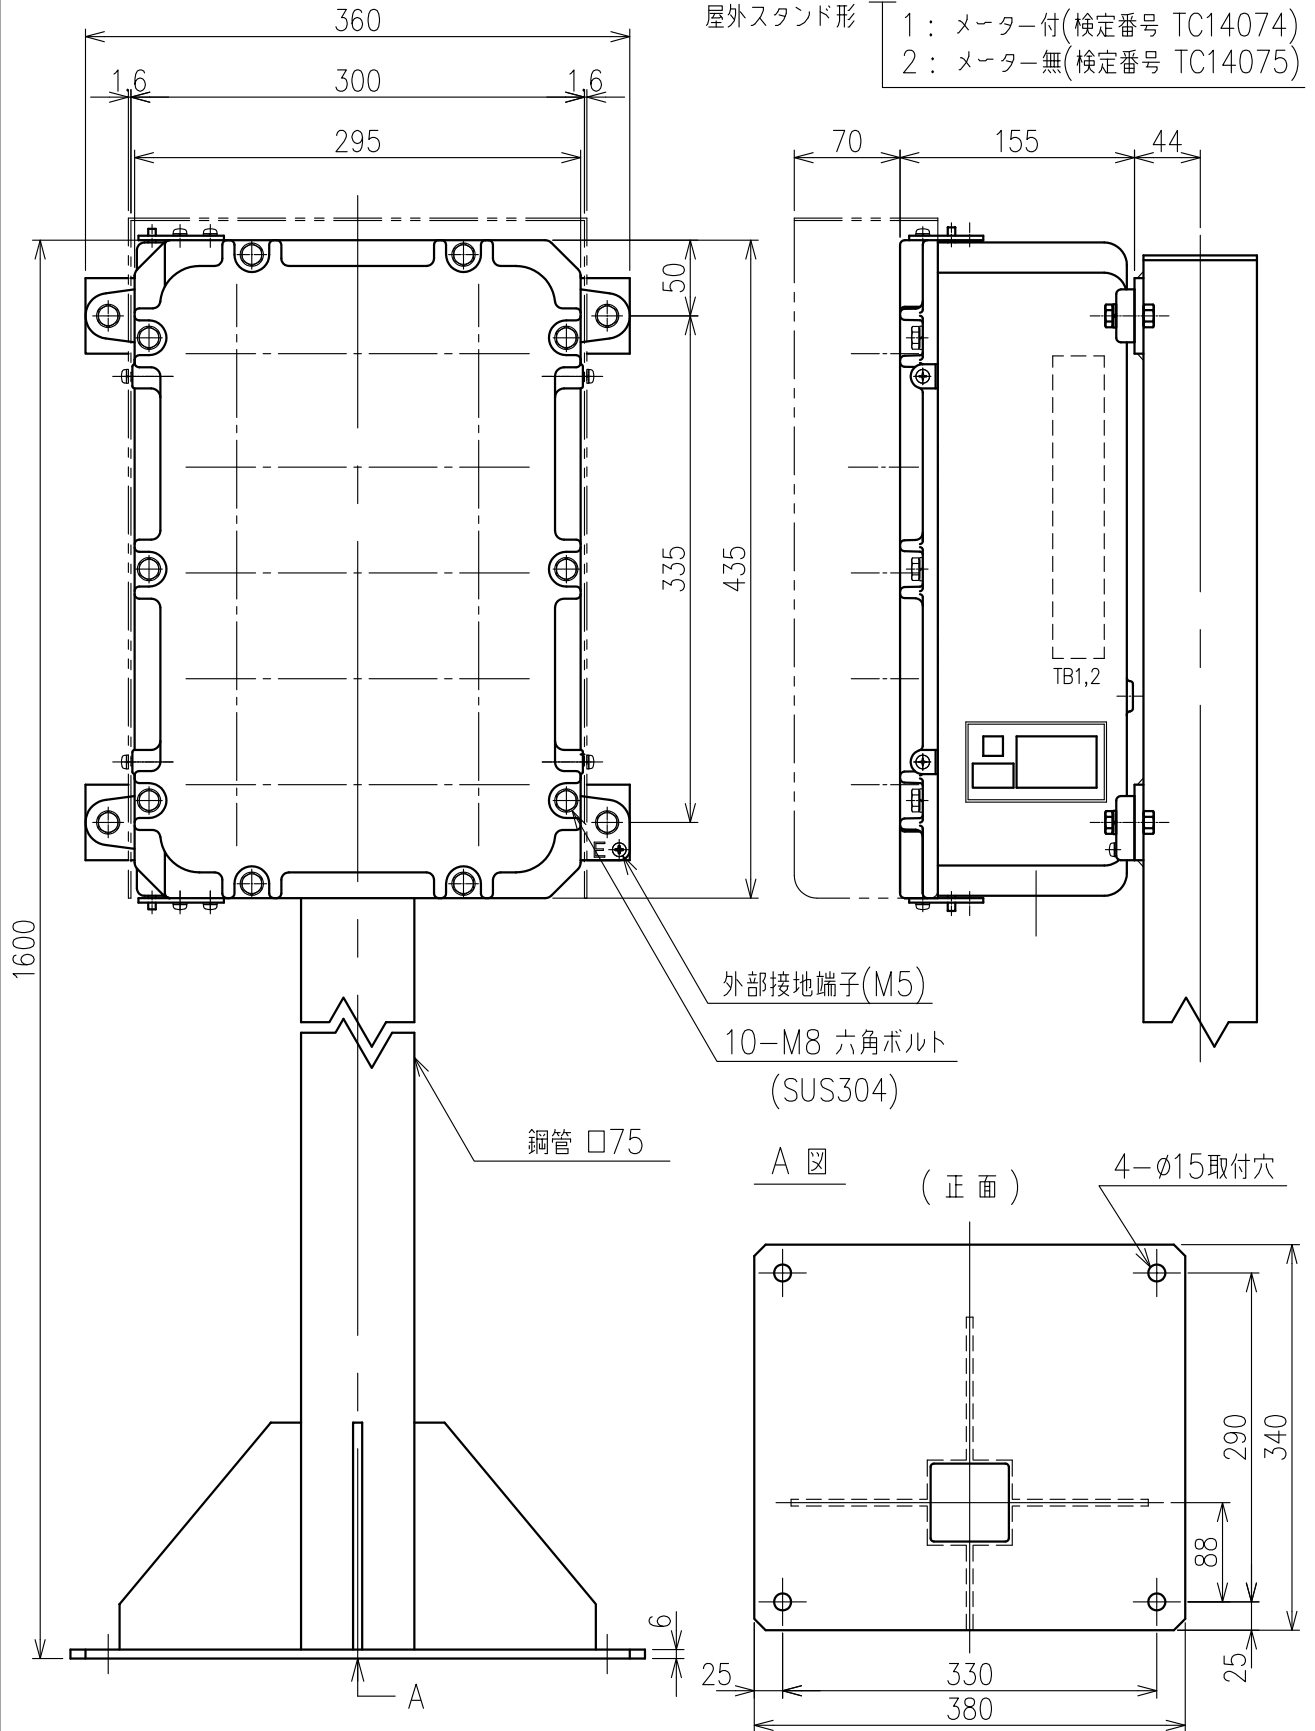

Exコントロールボックス

型式 CG-35-□NS

屋内壁掛形

- 1: メーター付(検定番号 TC14074)
 2: メーター無(検定番号 TC14075)

10-M8 六角ボルト
 (SUS304)

	呼び寸法		最大 取付数
	mm	PF	
ケーブル	16	1/2"	4
グラウンド	22	3/4"	4
仕様	28	1"	4

- 材質: アルミ鋳製
- 質量: 約24kg
- 最大端子取付数
 16P×2段=32P

Exコントロールボックス

型式 CG-35-□NS

屋内スタンド形

- 1: メーター付(検定番号 TC14074)
- 2: メーター無(検定番号 TC14075)

	呼び寸法		最大 取付数
	mm	PF	
ケーブル	16	1/2"	4
グラウンド	22	3/4"	4
仕様	28	1"	4

- 材質 : アルミ鋳製
- 質量 : 約44kg
- 最大端子取付数
16P×2段=32P

仕様は予告無しに変更する場合があります。Jul.01.2015

Exコントロールボックス

型式 CG-35-□NS

屋外壁掛形

- 1: メーター付(検定番号 TC14074)
- 2: メーター無(検定番号 TC14075)

10-M8 六角ボルト
(SUS304)

	呼び寸法		最大 取付数
	mm	PF	
ケーブル	16	1/2"	4
グラウンド	22	3/4"	4
仕様	28	1"	4

- 材質: アルミ鋳製
- 質量: 約26kg
- 最大端子取付数
16P×2段=32P

Exコントロールボックス

型式 CG-35-□NS

屋外スタンド形

- 1: メーター付(検定番号 TC14074)
- 2: メーター無(検定番号 TC14075)

	呼び寸法		最大 取付数
	mm	PF	
ケーブル	16	1/2"	4
グラウンド	22	3/4"	4
仕様	28	1"	4

- 材質: アルミ鋳製
- 質量: 約46kg
- 最大端子取付数
16P×2段=32P

仕様は予告無しに変更する場合があります。Jul.01.2015