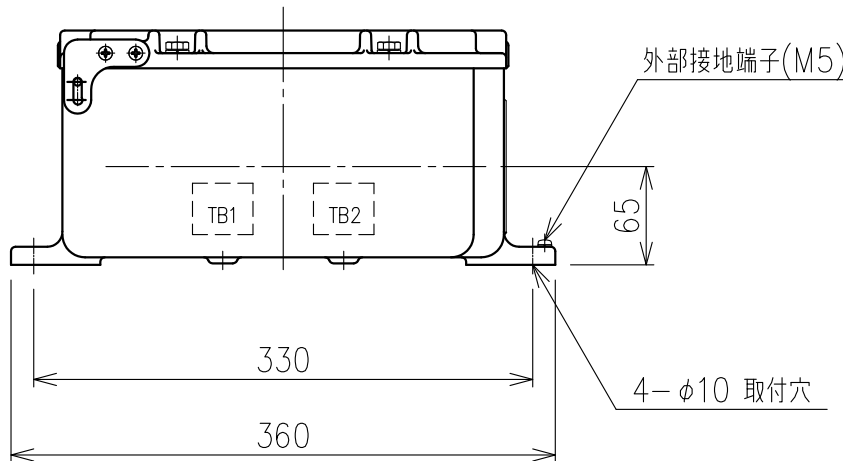

Exコントロールボックス

型式 CG-35-□NS

屋内スタンド形

- 1: メーター付(検定番号 TC14074)
- 2: メーター無(検定番号 TC14075)

	呼び寸法		最大 取付数
	mm	PF	
ケーブル	16	1/2"	4
グラウンド	22	3/4"	4
仕様	28	1"	4

- 材質 : アルミ鋳製
- 質量 : 約44kg
- 最大端子取付数
16P×2段=32P

仕様は予告無しに変更する場合があります。Jul.01.2015

Exコントロールボックス

型式 CG-35-□NS

屋外壁掛形

- 1: メーター付(検定番号 TC14074)
- 2: メーター無(検定番号 TC14075)

10-M8 六角ボルト
(SUS304)

	呼び寸法		最大 取付数
	mm	PF	
ケーブル	16	1/2"	4
グラウンド	22	3/4"	4
仕様	28	1"	4

- 材質: アルミ鋳製
- 質量: 約26kg
- 最大端子取付数
16P×2段=32P

Exコントロールボックス

型式 CG-35-□NS

屋外スタンド形

- 1: メーター付(検定番号 TC14074)
- 2: メーター無(検定番号 TC14075)

	呼び寸法		最大 取付数
	mm	PF	
ケーブル	16	1/2"	4
グラウンド	22	3/4"	4
仕様	28	1"	4

- 材質: アルミ鋳製
- 質量: 約46kg
- 最大端子取付数
16P×2段=32P

仕様は予告無しに変更する場合があります。Jul.01.2015