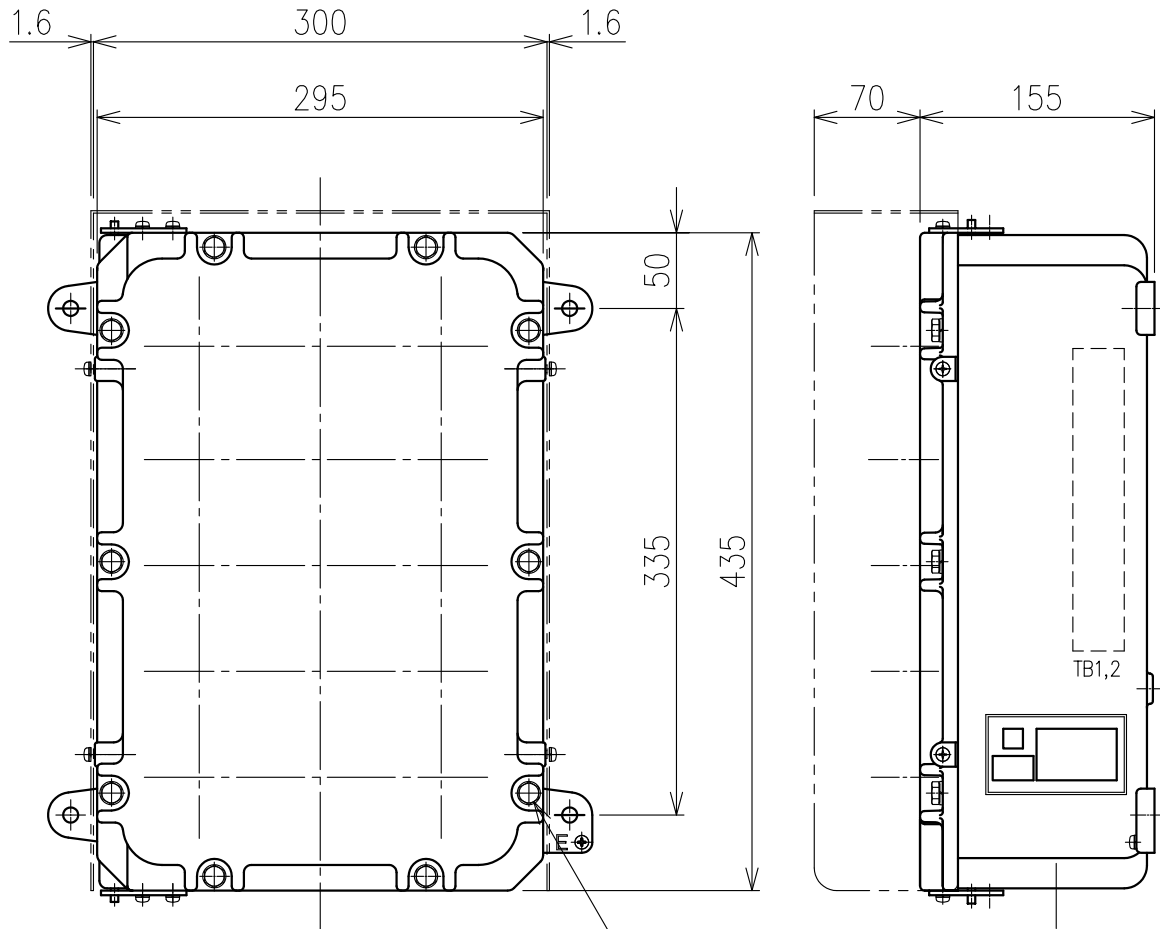

Exコントロールボックス

型式 CG-35-□NS

屋内壁掛形

- 1: メーター付(検定番号 TC14074)
 2: メーター無(検定番号 TC14075)

10-M8 六角ボルト
 (SUS304)

	呼び寸法		最大 取付数
	mm	PF	
ケーブル	16	1/2"	4
グラウンド	22	3/4"	4
仕様	28	1"	4

- 材質: アルミ鋳製
- 質量: 約24kg
- 最大端子取付数
 16P×2段=32P

Exコントロールボックス

型式 CG-35-□NS

屋内スタンド形

- 1: メーター付(検定番号 TC14074)
- 2: メーター無(検定番号 TC14075)

	呼び寸法		最大 取付数
	mm	PF	
ケーブル	16	1/2"	4
グラウンド	22	3/4"	4
仕様	28	1"	4

- 材質 : アルミ鋳製
- 質量 : 約44kg
- 最大端子取付数
16P×2段=32P

仕様は予告無しに変更する場合があります。Jul.01.2015

Exコントロールボックス

型式 CG-35-□NS

屋外壁掛形

- 1: メーター付(検定番号 TC14074)
- 2: メーター無(検定番号 TC14075)

10-M8 六角ボルト
(SUS304)

	呼び寸法		最大 取付数
	mm	PF	
ケーブル	16	1/2"	4
グラウンド	22	3/4"	4
仕様	28	1"	4

- 材質: アルミ鋳製
- 質量: 約26kg
- 最大端子取付数
16P×2段=32P

Exコントロールボックス

型式 CG-35-□NS

屋外スタンド形

- 1: メーター付(検定番号 TC14074)
- 2: メーター無(検定番号 TC14075)

	呼び寸法		最大 取付数
	mm	PF	
ケーブル	16	1/2"	4
グラウンド	22	3/4"	4
仕様	28	1"	4

- 材質: アルミ鋳製
- 質量: 約46kg
- 最大端子取付数
16P×2段=32P

仕様は予告無しに変更する場合があります。Jul.01.2015