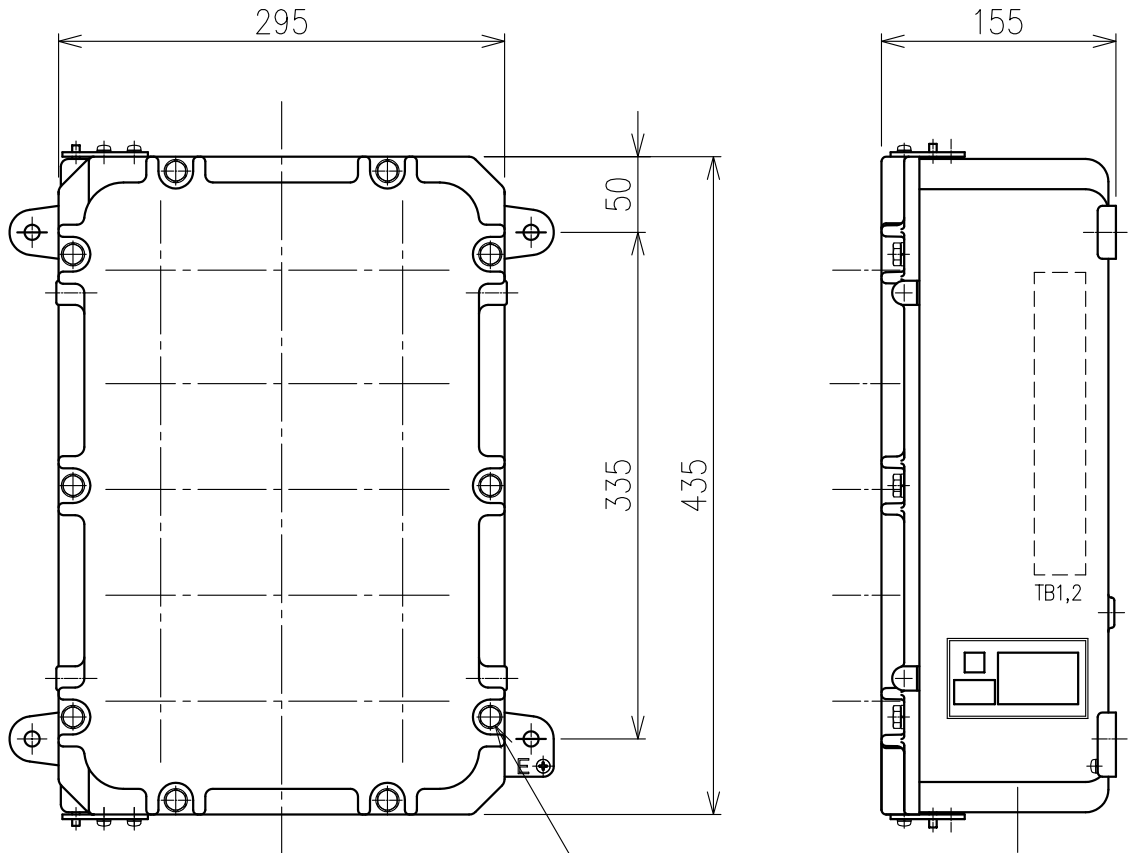

Exコントロールボックス

型式 CG-35-□NS

屋内壁掛形

- 1: メーター付(検定番号 TC14074)
 2: メーター無(検定番号 TC14075)

10-M8 六角ボルト
 (SUS304)

	呼び寸法		最大 取付数
	mm	PF	
ケーブル	16	1/2"	4
グラウンド	22	3/4"	4
仕様	28	1"	4

- 材質: アルミ鋳製
- 質量: 約24kg
- 最大端子取付数
 16P×2段=32P

Exコントロールボックス

型式 CG-35-□NS

屋内スタンド形

- 1: メーター付(検定番号 TC14074)
- 2: メーター無(検定番号 TC14075)

	呼び寸法		最大 取付数
	mm	PF	
ケーブル	16	1/2"	4
グラウンド	22	3/4"	4
仕様	28	1"	4

- 材質 : アルミ鋳製
- 質量 : 約44kg
- 最大端子取付数
16P×2段=32P

仕様は予告無しに変更する場合があります。Jul.01.2015

Exコントロールボックス

型式 CG-35-□NS

屋外壁掛形

- 1: メーター付(検定番号 TC14074)
- 2: メーター無(検定番号 TC14075)

10-M8 六角ボルト
(SUS304)

	呼び寸法		最大 取付数
	mm	PF	
ケーブル	16	1/2"	4
グラウンド	22	3/4"	4
仕様	28	1"	4

- 材質: アルミ鋳製
- 質量: 約26kg
- 最大端子取付数
16P×2段=32P

Exコントロールボックス

型式 CG-35-□NS

屋外スタンド形

- 1: メーター付(検定番号 TC14074)
- 2: メーター無(検定番号 TC14075)

	呼び寸法		最大 取付数
	mm	PF	
ケーブル	16	1/2"	4
グラウンド	22	3/4"	4
仕様	28	1"	4

- 材質: アルミ鋳製
- 質量: 約46kg
- 最大端子取付数
16P×2段=32P

仕様は予告無しに変更する場合があります。Jul.01.2015