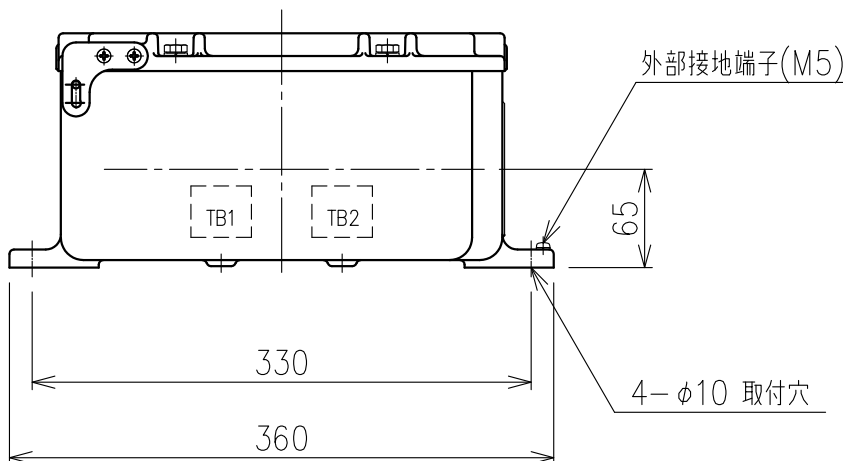

Exコントロールボックス

型式 CG-35-□NS

屋内壁掛形

- 1: メーター付(検定番号 TC14074)
 2: メーター無(検定番号 TC14075)

10-M8 六角ボルト
 (SUS304)

	呼び寸法		最大 取付数
	mm	PF	
ケーブル	16	1/2"	4
グラウンド	22	3/4"	4
仕様	28	1"	4

- 材質: アルミ鋳製
- 質量: 約24kg
- 最大端子取付数
 16P×2段=32P

Exコントロールボックス

型式 CG-35-□NS

屋内スタンド形

- 1: メーター付(検定番号 TC14074)
- 2: メーター無(検定番号 TC14075)

	呼び寸法		最大 取付数
	mm	PF	
ケーブル	16	1/2"	4
グラウンド	22	3/4"	4
仕様	28	1"	4

- 材質 : アルミ鋳製
- 質量 : 約44kg
- 最大端子取付数
16P×2段=32P

仕様は予告無しに変更する場合があります。Jul.01.2015

Exコントロールボックス

型式 CG-35-□NS

屋外壁掛形

- 1: メーター付(検定番号 TC14074)
- 2: メーター無(検定番号 TC14075)

10-M8 六角ボルト
(SUS304)

	呼び寸法		最大 取付数
	mm	PF	
ケーブル	16	1/2"	4
グラウンド	22	3/4"	4
仕様	28	1"	4

- 材質: アルミ鋳製
- 質量: 約26kg
- 最大端子取付数
16P×2段=32P

Exコントロールボックス

型式 CG-35-□NS

屋外スタンド形

- 1: メーター付(検定番号 TC14074)
- 2: メーター無(検定番号 TC14075)

	呼び寸法		最大 取付数
	mm	PF	
ケーブル	16	1/2"	4
グラウンド	22	3/4"	4
仕様	28	1"	4

- 材質: アルミ鋳製
- 質量: 約46kg
- 最大端子取付数
16P×2段=32P

仕様は予告無しに変更する場合があります。Jul.01.2015