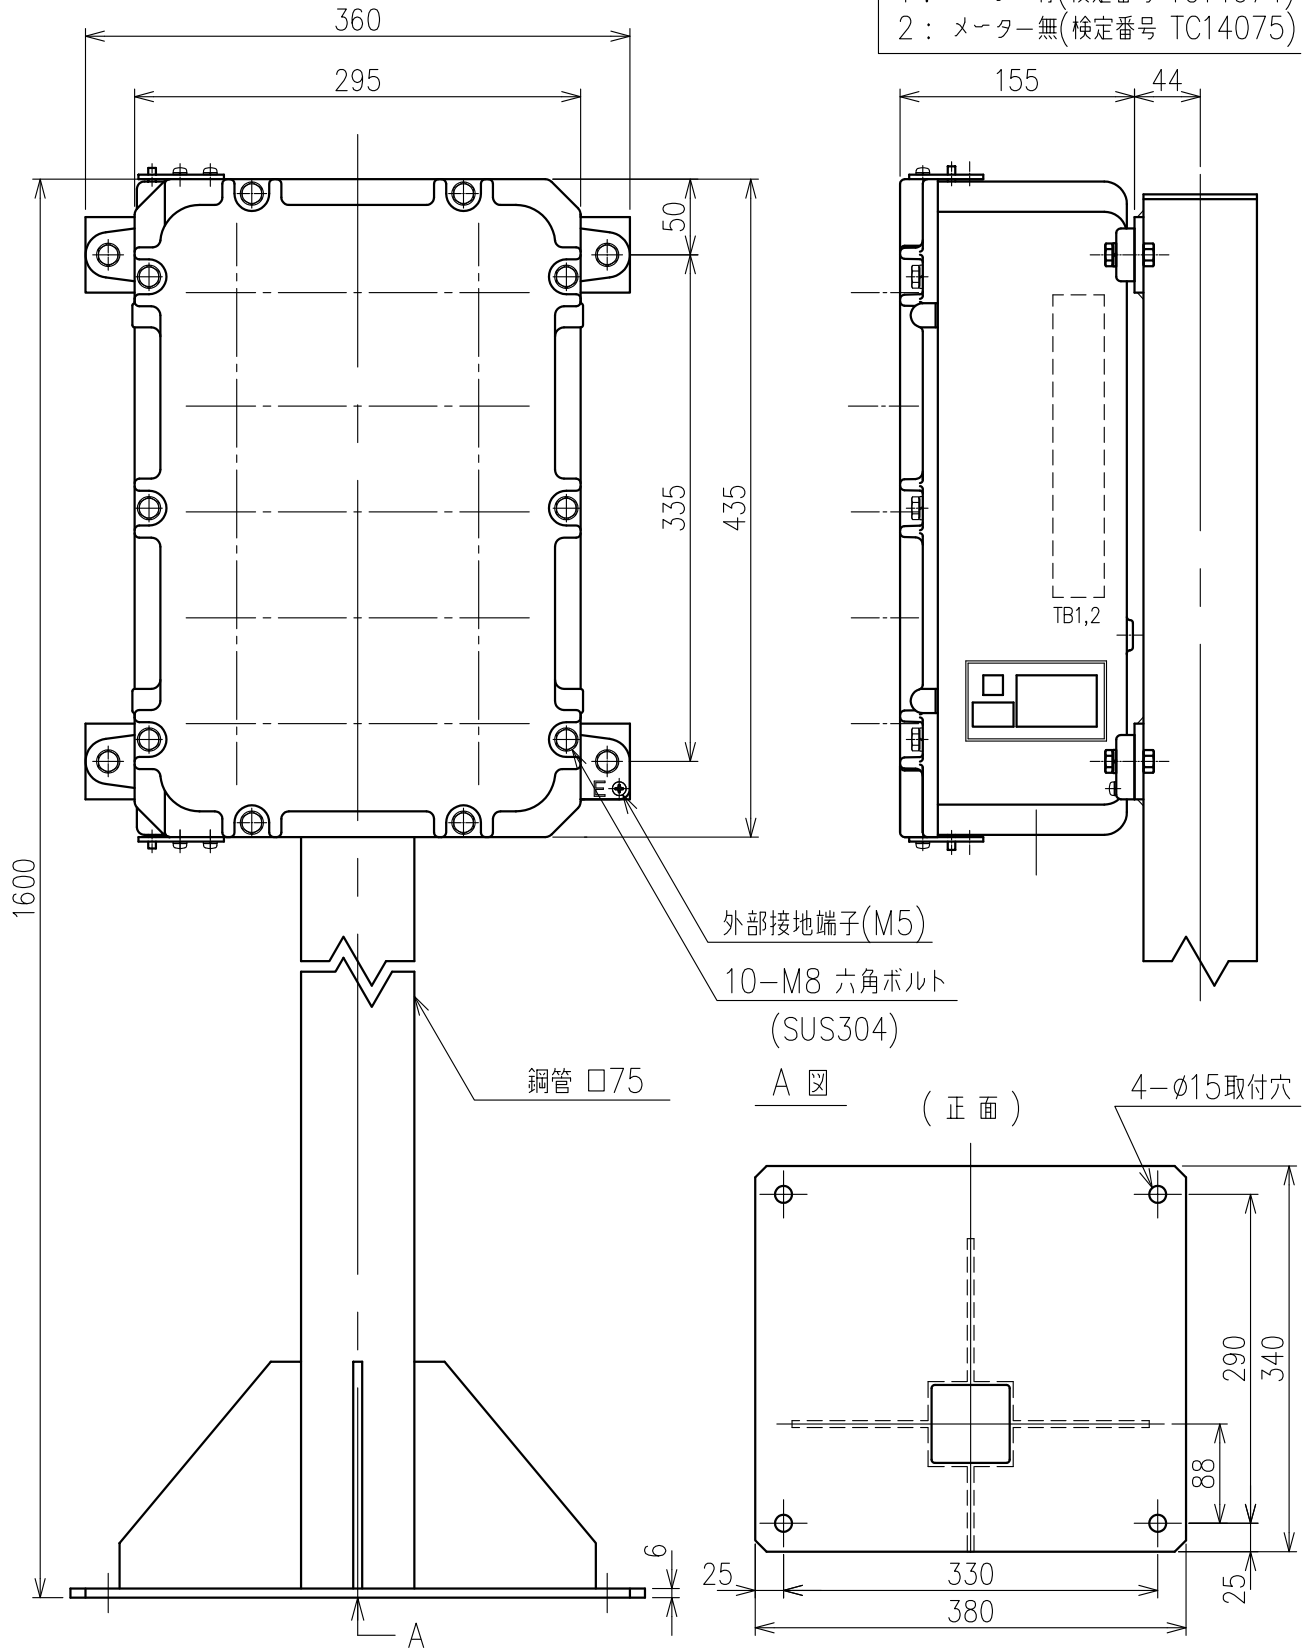

Exコントロールボックス

型式 CG-35-□NS

屋内壁掛形

- 1: メーター付(検定番号 TC14074)
 2: メーター無(検定番号 TC14075)

10-M8 六角ボルト
 (SUS304)

	呼び寸法		最大 取付数
	mm	PF	
ケーブル	16	1/2"	4
グラウンド	22	3/4"	4
仕様	28	1"	4

- 材質: アルミ鋳製
- 質量: 約24kg
- 最大端子取付数
 16P×2段=32P

Exコントロールボックス

型式 CG-35-□NS

屋内スタンド形

- 1: メーター付(検定番号 TC14074)
- 2: メーター無(検定番号 TC14075)

	呼び寸法		最大 取付数
	mm	PF	
ケーブル	16	1/2"	4
グラウンド	22	3/4"	4
仕様	28	1"	4

- 材質 : アルミ鋳製
- 質量 : 約44kg
- 最大端子取付数
16P×2段=32P

仕様は予告無しに変更する場合があります。Jul.01.2015

Exコントロールボックス

型式 CG-35-□NS

屋外壁掛形

- 1: メーター付(検定番号 TC14074)
- 2: メーター無(検定番号 TC14075)

10-M8 六角ボルト
(SUS304)

	呼び寸法		最大 取付数
	mm	PF	
ケーブル	16	1/2"	4
グラウンド	22	3/4"	4
仕様	28	1"	4

- 材質: アルミ鋳製
- 質量: 約26kg
- 最大端子取付数
16P×2段=32P

Exコントロールボックス

型式 CG-35-□NS

屋外スタンド形

- 1: メーター付(検定番号 TC14074)
- 2: メーター無(検定番号 TC14075)

	呼び寸法		最大 取付数
	mm	PF	
ケーブル	16	1/2"	4
グラウンド	22	3/4"	4
仕様	28	1"	4

- 材質: アルミ鋳製
- 質量: 約46kg
- 最大端子取付数
16P×2段=32P

仕様は予告無しに変更する場合があります。Jul.01.2015