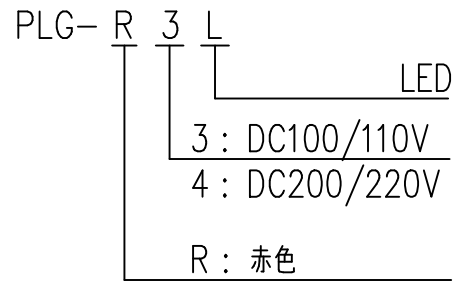

廻り止めネジ M3 2本
六角穴付止めネジ SUS

定格

一次電圧

DC100/110V

DC200/220V

電球：LED球

24V 18mA

型式

- R : 赤色
- G : 緑色
- W : 乳白色
- O : オレンジ色

質量：約 0.5 kg

抵抗器付LED球

寸法他仕様は予告無しに変更する場合があります。