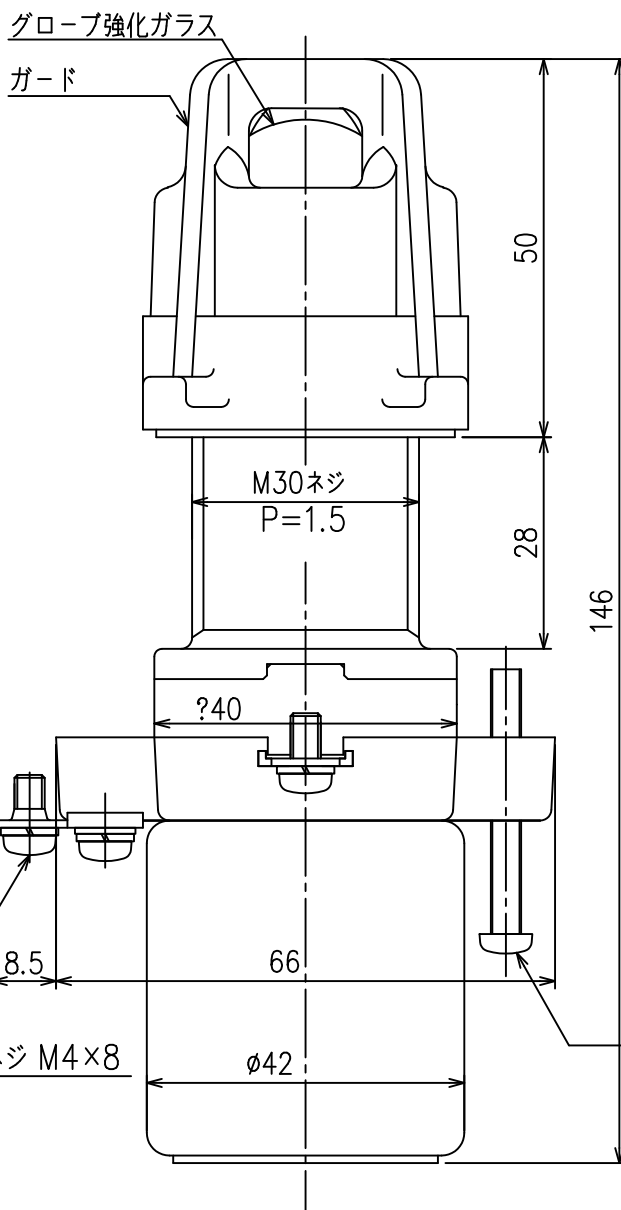

廻り止めネジ M3 2本
六角穴付止めネジ SUS

定格

一次電圧

DC100/110V

DC200/220V

電球：LED球

24V 18mA

型式

- R : 赤色
- G : 緑色
- W : 乳白色
- O : オレンジ色

質量：約 0.5 kg

抵抗器付LED球

寸法他仕様は予告無しに変更する場合があります。