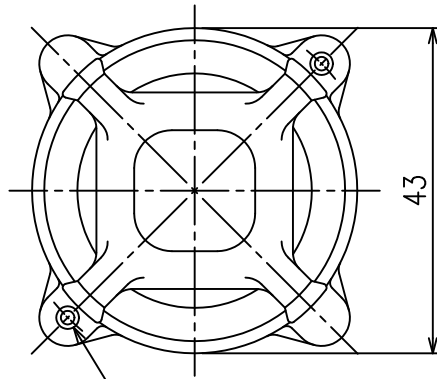

廻り止めネジ M3 2本
六角穴付止めネジ SUS

定格

AC,DC 12V,24V

電球 : LED球

12V 36mA

24V 18mA

型式

PLG-R O L LED
 O : ダイレクト使用
 R : 赤色
 G : 緑色
 W : 乳白色
 O : オレンジ色

質量 : 約 0.4 kg

ダイレクトLED球

寸法他仕様は予告無しに変更する場合があります。

廻り止めネジ M3 2本
六角穴付止めネジ SUS

質量：約 0.5 kg

定格

一次電圧

AC100/110V