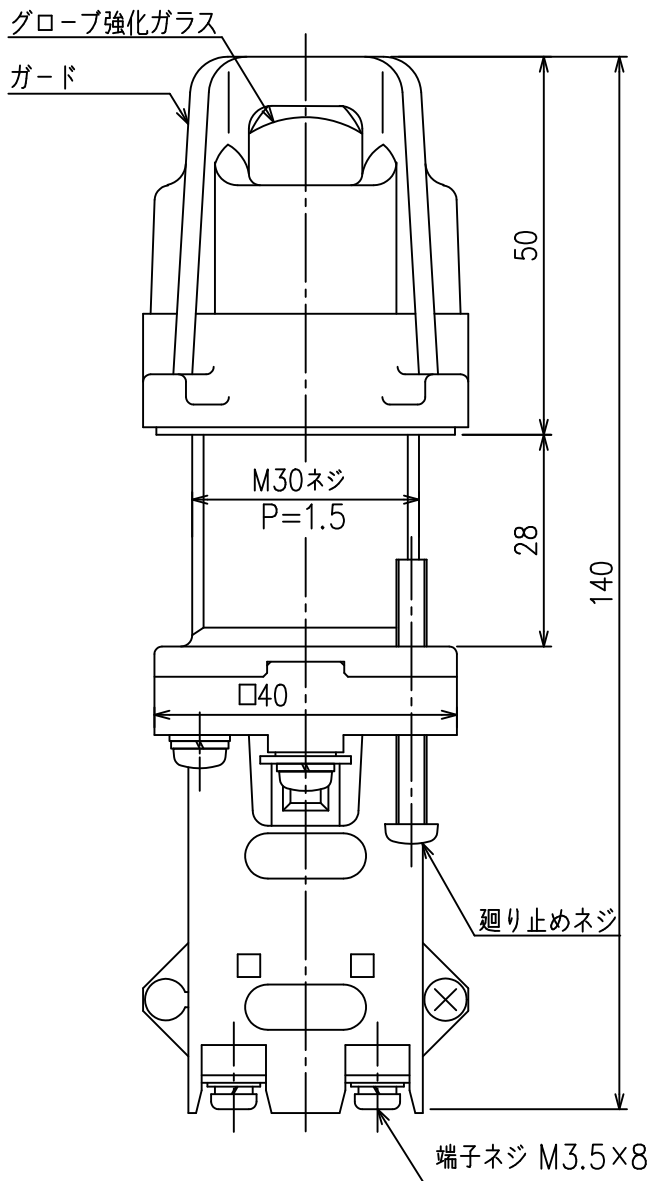

廻り止めネジ M3 2本
六角穴付止めネジ SUS

定格

AC,DC 12V,24V

電球 : LED球

12V 36mA

24V 18mA

型式

PLG-R O L LED
 O : ダイレクト使用
 R : 赤色
 G : 緑色
 W : 乳白色
 O : オレンジ色

質量 : 約 0.4 kg

ダイレクトLED球

寸法他仕様は予告無しに変更する場合があります。

廻り止めネジ M3 2本
六角穴付止めネジ SUS

質量：約 0.5 kg

定格

一次電圧

AC100/110V

AC200/220V

二次電圧

14.5V 2VA

電球：LED球

24V 18mA

型式

トランス付LED球

寸法他仕様は予告無しに変更する場合があります。

廻り止めネジ M3 2本
六角穴付止めネジ SUS

定格

一次電圧

DC100/110V

DC200/220V

電球：LED球

24V 18mA

型式