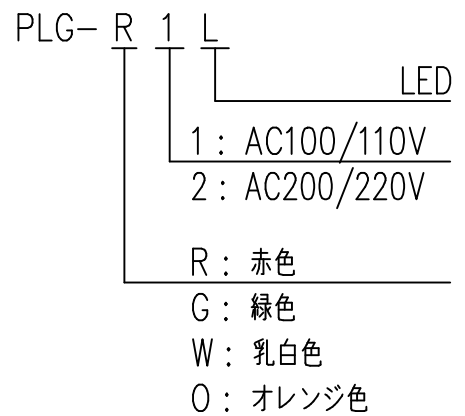

AC200/220V

二次電圧

14.5V 2VA

電球：LED球

24V 18mA

型式

トランス付LED球

寸法他仕様は予告無しに変更する場合があります。

- R : 赤色
- G : 緑色
- W : 乳白色
- O : オレンジ色

質量：約 0.5 kg

抵抗器付LED球

寸法他仕様は予告無しに変更する場合があります。