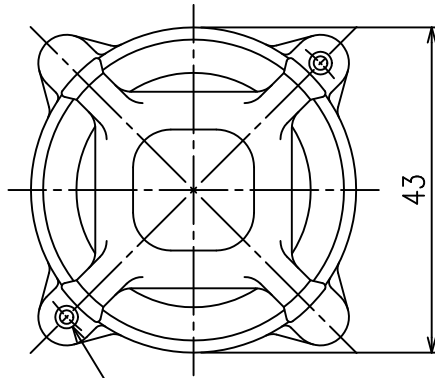

AC200/220V

二次電圧

14.5V 2VA

電球：LED球

24V 18mA

型式

トランス付LED球

寸法他仕様は予告無しに変更する場合があります。