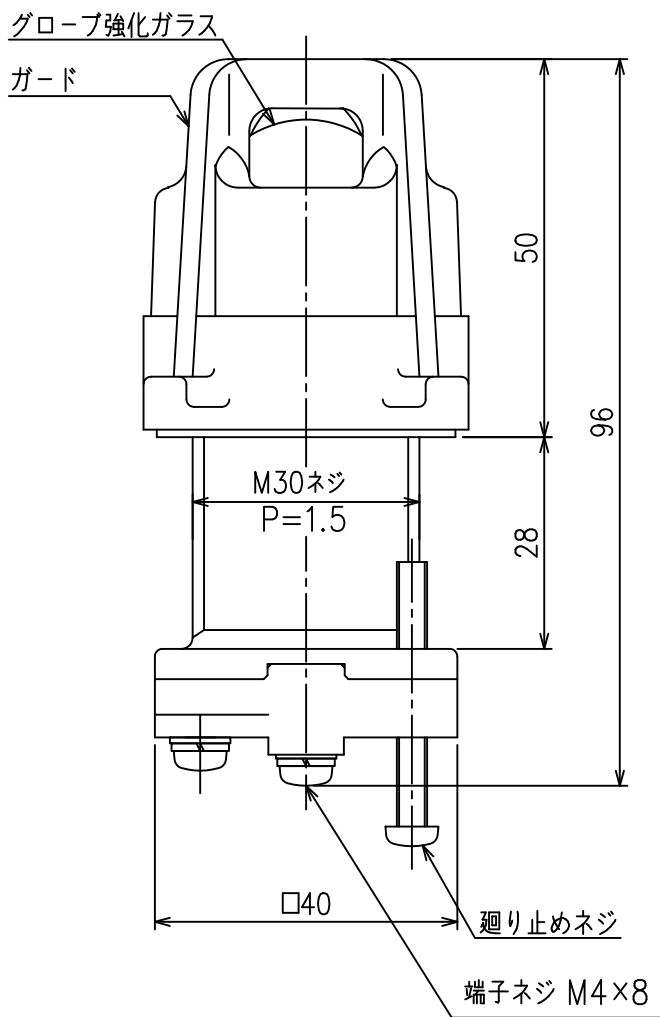

廻り止めネジ M3 2本
六角穴付止めネジ SUS

定格

AC,DC 12V,24V

電球 : LED球

12V 36mA

24V 18mA

型式

PLG-R O L LED
 O : ダイレクト使用
 R : 赤色
 G : 緑色
 W : 乳白色
 O : オレンジ色

質量 : 約 0.4 kg

ダイレクトLED球

寸法他仕様は予告無しに変更する場合があります。

廻り止めネジ M3 2本
六角穴付止めネジ SUS

質量：約 0.5 kg

定格

一次電圧

AC100/110V

AC200/220V

二次電圧

14.5V 2VA

電球：LED球

24V 18mA

型式

トランス付LED球

寸法他仕様は予告無しに変更する場合があります。

廻り止めネジ M3 2本
六角穴付止めネジ SUS

定格

一次電圧

DC100/110V

DC200/220V

電球：LED球

24V 18mA

型式