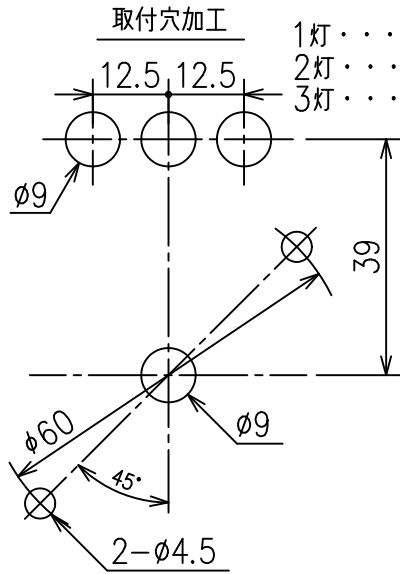

# DM20形手動開閉器 (DM□-P□ 切替・自動復帰式 表示灯付カムスイッチ) 外形図

D : LED (使用電圧  $\frac{DC12 \cdot 24V}{AC/DC100 \cdot 200V}$ ) (ランプ色 赤、緑、乳白、橙)

A : 白熱灯 (使用電圧 AC/DC6.3、12、18、24V) (ランプ色 赤、緑、乳白、橙)

表示灯配線図

ハンドル・プレート部

ハンドル形状	A	B
指針形	30	35
角ツマミ形	35	37
キク形	24	55
タマゴ形	28	55
ピストル形	50	55
ステッキ形	70	65
ボールレバー形	72	54

ユニット部

ユニット段数	L
1 段	58.5
2 段	71
3 段	83.5
4 段	96
5 段	109
6 段	121.5
7 段	134
8 段	146.5

(注意：引抜式の表示灯カムスイッチは寸法が異なります、別途お問い合わせ下さい。)

寸法他仕様は予告無しに変更する場合があります。