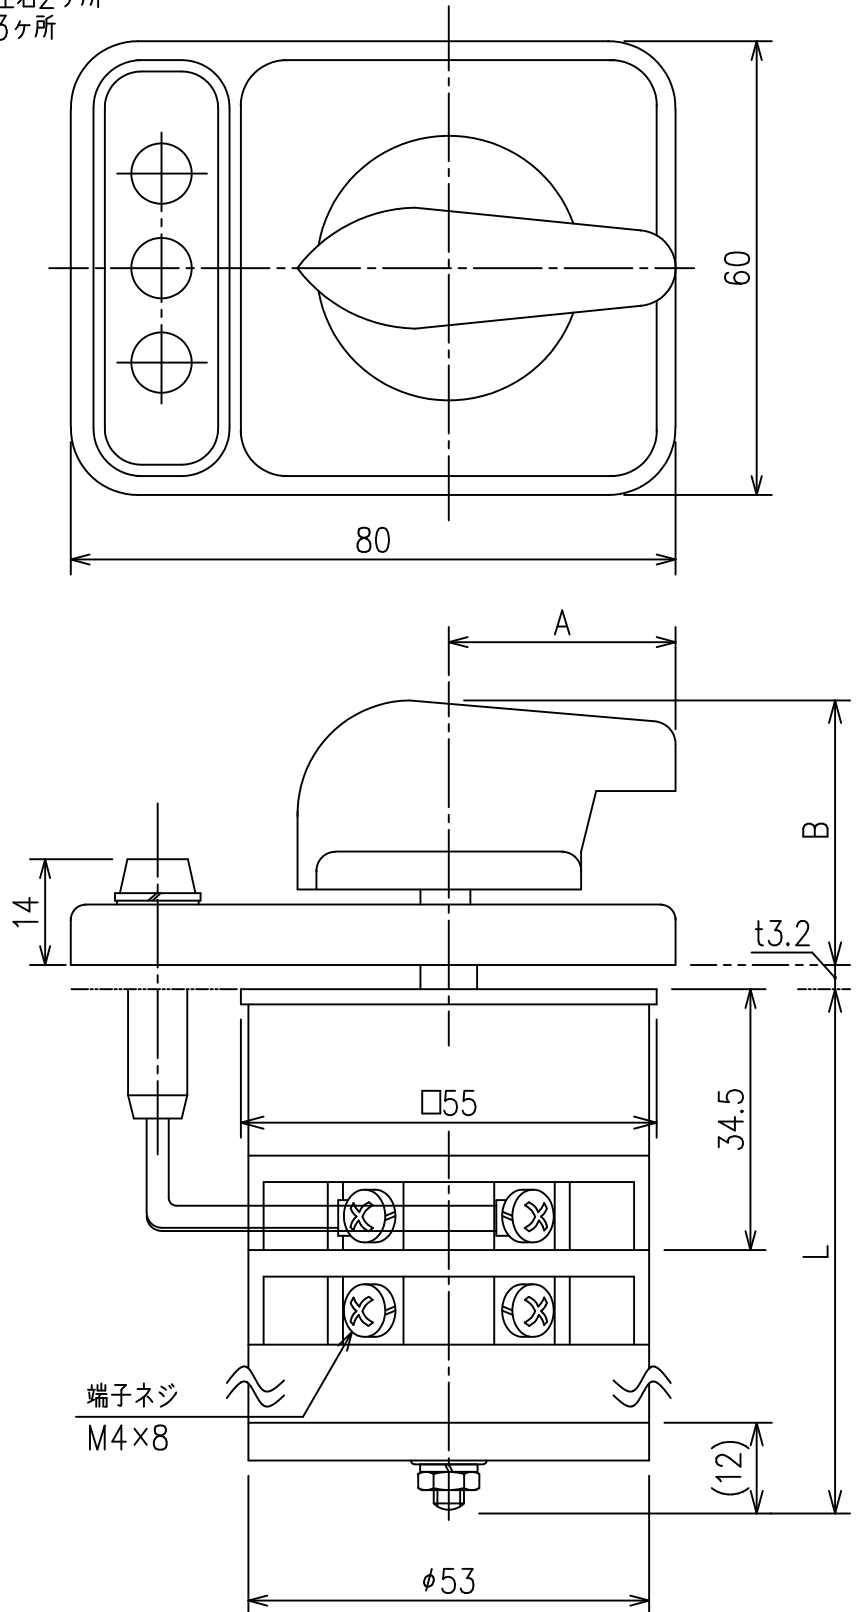

# DM20形手動開閉器 (DM□-P□ 切替・自動復帰式 表示灯付カムスイッチ) 外形図

D : LED (使用電圧  $\frac{DC12 \cdot 24V}{AC/DC100 \cdot 200V}$ ) (ランプ色 赤、緑、乳白、橙)

A : 白熱灯 (使用電圧 AC/DC6.3、12、18、24V) (ランプ色 赤、緑、乳白、橙)

表示灯配線図

ハンドル・プレート部

ハンドル形状	A	B
指針形	30	35
角ツマミ形	35	37
キク形	24	55
タマゴ形	28	55
ピストル形	50	55
ステッキ形	70	65
ボールレバー形	72	54

ユニット部

ユニット段数	L
1 段	58.5
2 段	71
3 段	83.5
4 段	96
5 段	109
6 段	121.5
7 段	134
8 段	146.5

(注意：引抜式の表示灯カムスイッチは寸法が異なります、別途お問い合わせ下さい。)

寸法他仕様は予告無しに変更する場合があります。