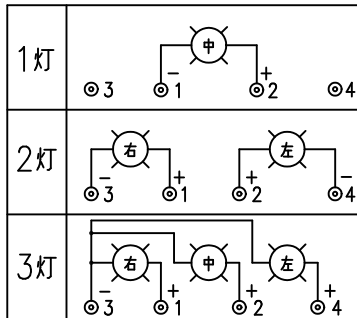

# DM20形手動開閉器 (DM□-P□ 切替・自動復帰式 表示灯付カムスイッチ) 外形図

D : LED (使用電圧  $\frac{DC12 \cdot 24V}{AC/DC100 \cdot 200V}$ ) (ランプ色 赤、緑、乳白、橙)

A : 白熱灯 (使用電圧 AC/DC6.3、12、18、24V) (ランプ色 赤、緑、乳白、橙)

表示灯配線図

ハンドル・プレート部

ハンドル形状	A	B
指針形	30	35
角ツマミ形	35	37
キク形	24	55
タマゴ形	28	55
ピストル形	50	55
ステッキ形	70	65
ボールレバー形	72	54

ユニット部

ユニット段数	L
1 段	58.5
2 段	71
3 段	83.5
4 段	96
5 段	109
6 段	121.5
7 段	134
8 段	146.5

(注意：引抜式の表示灯カムスイッチは寸法が異なります、別途お問い合わせ下さい。)

寸法他仕様は予告無しに変更する場合があります。