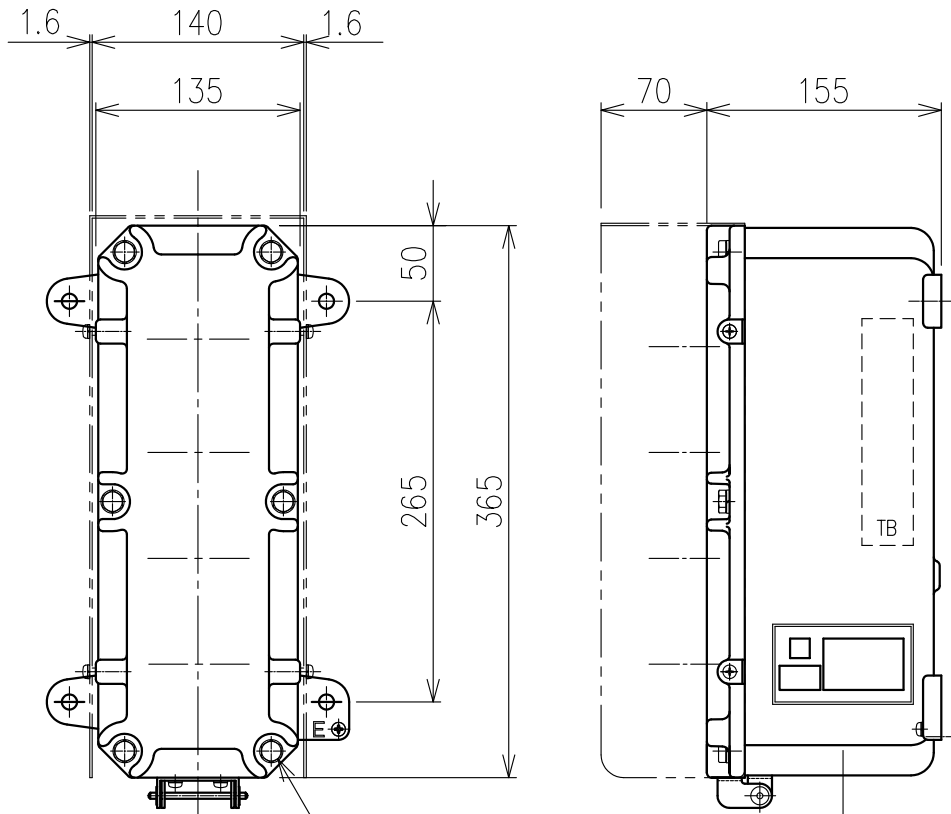

Exコントロールボックス

型式 CG-14-□NS

屋内壁掛形

- 1: メーター付(検定番号 TC14089)
 2: メーター無(検定番号 TC14067)

6-M8 六角ボルト
(SUS304)

	呼び寸法		最大 取付数
	mm	PF	
ケーブル	16	1/2"	1
グラウンド	22	3/4"	1
仕様	28	1"	1

- 材質 : アルミ鋳製
- 質量 : 約9kg
- 最大端子取付数 : 12P

Exコントロールボックス

型式 CG-14-□NS

屋内スタンド形

1: メーター付(検定番号 TC14089)

2: メーター無(検定番号 TC14067)

	呼び寸法		最大 取付数
	mm	PF	
ケーブル	16	1/2"	1
グラウンド	22	3/4"	1
仕様	28	1"	1

- 材質 : アルミ鋳製
- 質量 : 約24kg
- 最大端子取付数 : 12P

Exコントロールボックス

型式 CG-14-□NS

屋外壁掛形

1: メーター付(検定番号 TC14089)

2: メーター無(検定番号 TC14067)

6-M8 六角ボルト
(SUS304)

	呼び寸法		最大 取付数
	mm	PF	
ケーブル	16	1/2"	1
グラウンド	22	3/4"	1
仕様	28	1"	1

- 材質: アルミ鋳製
- 質量: 約11kg
- 最大端子取付数: 12P

仕様は予告無しに変更する場合があります。Jul.01.2015

Exコントロールボックス

型式 CG-14-□NS

屋外スタンド形

1: メーター付(検定番号 TC14089)

2: メーター無(検定番号 TC14067)

	呼び寸法		最大 取付数
	mm	PF	
ケーブル	16	1/2"	1
グラウンド	22	3/4"	1
仕様	28	1"	1

- 材質 : アルミ鋳製
- 質量 : 約26kg
- 最大端子取付数 : 12P

仕様は予告無しに変更する場合があります。Jul.01.2015