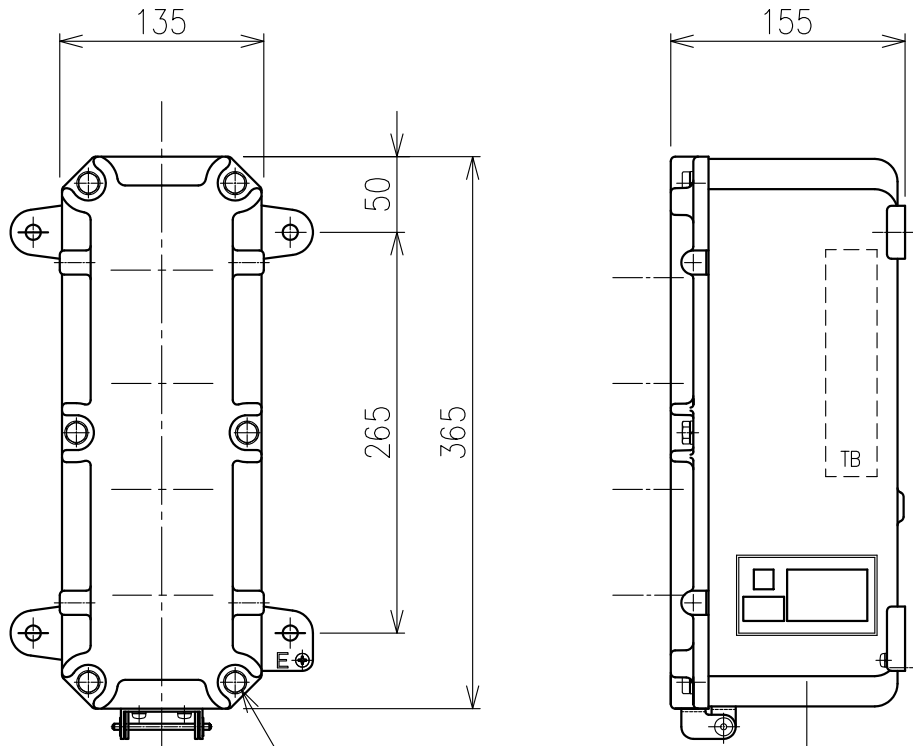

Exコントロールボックス

型式 CG-14-□NS

屋内壁掛形

- 1: メーター付(検定番号 TC14089)
 2: メーター無(検定番号 TC14067)

6-M8 六角ボルト
(SUS304)

	呼び寸法		最大 取付数
	mm	PF	
ケーブル	16	1/2"	1
グラウンド	22	3/4"	1
仕様	28	1"	1

- 材質 : アルミ鋳製
- 質量 : 約9kg
- 最大端子取付数 : 12P

Exコントロールボックス

型式 CG-14-□NS

屋内スタンド形

1: メーター付(検定番号 TC14089)

2: メーター無(検定番号 TC14067)

	呼び寸法		最大 取付数
	mm	PF	
ケーブル	16	1/2"	1
グラウンド	22	3/4"	1
仕様	28	1"	1

- 材質 : アルミ鋳製
- 質量 : 約24kg
- 最大端子取付数 : 12P

Exコントロールボックス

型式 CG-14-□NS

屋外壁掛形

1: メーター付(検定番号 TC14089)

2: メーター無(検定番号 TC14067)

6-M8 六角ボルト
(SUS304)

	呼び寸法		最大 取付数
	mm	PF	
ケーブル	16	1/2"	1
グラウンド	22	3/4"	1
仕様	28	1"	1

- 材質: アルミ鋳製
- 質量: 約11kg
- 最大端子取付数: 12P

仕様は予告無しに変更する場合があります。Jul.01.2015

Exコントロールボックス

型式 CG-14-□NS

屋外スタンド形

1: メーター付(検定番号 TC14089)

2: メーター無(検定番号 TC14067)

	呼び寸法		最大 取付数
	mm	PF	
ケーブル	16	1/2"	1
グラウンド	22	3/4"	1
仕様	28	1"	1

- 材質 : アルミ鋳製
- 質量 : 約26kg
- 最大端子取付数 : 12P

仕様は予告無しに変更する場合があります。Jul.01.2015