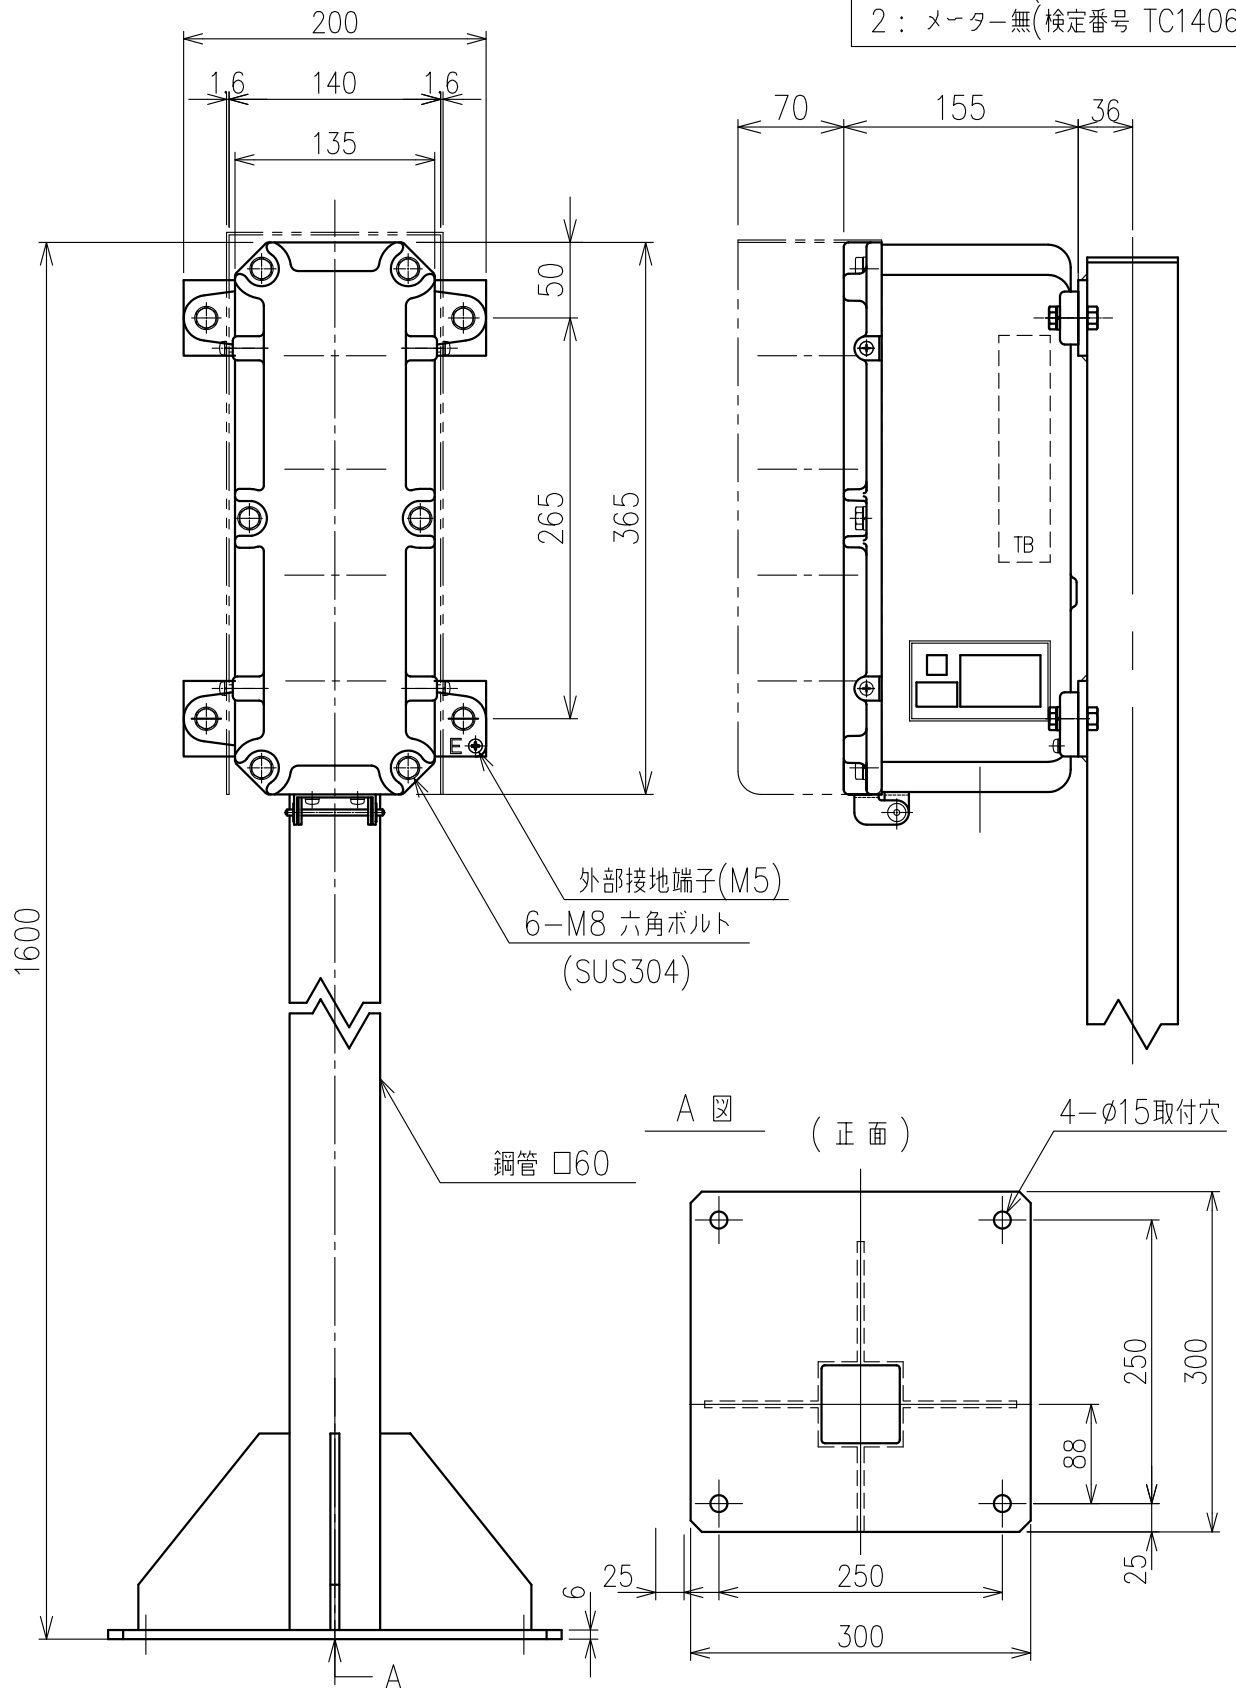

Exコントロールボックス

型式 CG-14-□NS

屋内壁掛形

- 1: メーター付(検定番号 TC14089)
 2: メーター無(検定番号 TC14067)

6-M8 六角ボルト
(SUS304)

	呼び寸法		最大 取付数
	mm	PF	
ケーブル	16	1/2"	1
グラウンド	22	3/4"	1
仕様	28	1"	1

- 材質 : アルミ鋳製
- 質量 : 約9kg
- 最大端子取付数 : 12P

Exコントロールボックス

型式 CG-14-□NS

屋内スタンド形

1: メーター付(検定番号 TC14089)

2: メーター無(検定番号 TC14067)

	呼び寸法		最大 取付数
	mm	PF	
ケーブル	16	1/2"	1
グラウンド	22	3/4"	1
仕様	28	1"	1

- 材質 : アルミ鋳製
- 質量 : 約24kg
- 最大端子取付数 : 12P

Exコントロールボックス

型式 CG-14-□NS

屋外壁掛形

1: メーター付(検定番号 TC14089)

2: メーター無(検定番号 TC14067)

6-M8 六角ボルト
(SUS304)

	呼び寸法		最大 取付数
	mm	PF	
ケーブル	16	1/2"	1
グラウンド	22	3/4"	1
仕様	28	1"	1

- 材質: アルミ鋳製
- 質量: 約11kg
- 最大端子取付数: 12P

仕様は予告無しに変更する場合があります。Jul.01.2015

Exコントロールボックス

型式 CG-14-□NS

屋外スタンド形

1: メーター付(検定番号 TC14089)

2: メーター無(検定番号 TC14067)

	呼び寸法		最大 取付数
	mm	PF	
ケーブル	16	1/2"	1
グラウンド	22	3/4"	1
仕様	28	1"	1

- 材質 : アルミ鋳製
- 質量 : 約26kg
- 最大端子取付数 : 12P

仕様は予告無しに変更する場合があります。Jul.01.2015