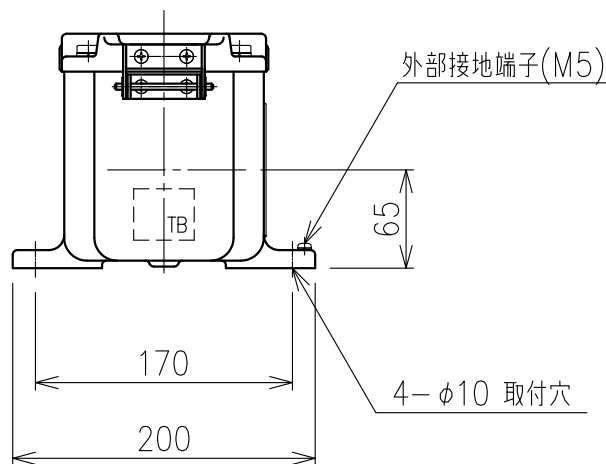

Exコントロールボックス

型式 CG-14-□NS

屋内壁掛形

- 1: メーター付(検定番号 TC14089)
 2: メーター無(検定番号 TC14067)

6-M8 六角ボルト
(SUS304)

	呼び寸法		最大 取付数
	mm	PF	
ケーブル	16	1/2"	1
グラウンド	22	3/4"	1
仕様	28	1"	1

- 材質 : アルミ鋳製
- 質量 : 約9kg
- 最大端子取付数 : 12P

Exコントロールボックス

型式 CG-14-□NS

屋内スタンド形

1: メーター付(検定番号 TC14089)

2: メーター無(検定番号 TC14067)

	呼び寸法		最大 取付数
	mm	PF	
ケーブル	16	1/2"	1
グラウンド	22	3/4"	1
仕様	28	1"	1

- 材質 : アルミ鋳製
- 質量 : 約24kg
- 最大端子取付数 : 12P

Exコントロールボックス

型式 CG-14-□NS

屋外壁掛形

1: メーター付(検定番号 TC14089)

2: メーター無(検定番号 TC14067)

6-M8 六角ボルト
(SUS304)

	呼び寸法		最大 取付数
	mm	PF	
ケーブル	16	1/2"	1
グラウンド	22	3/4"	1
仕様	28	1"	1

- 材質: アルミ鋳製
- 質量: 約11kg
- 最大端子取付数: 12P

仕様は予告無しに変更する場合があります。Jul.01.2015

Exコントロールボックス

型式 CG-14-□NS

屋外スタンド形

1: メーター付(検定番号 TC14089)

2: メーター無(検定番号 TC14067)

	呼び寸法		最大 取付数
	mm	PF	
ケーブル	16	1/2"	1
グラウンド	22	3/4"	1
仕様	28	1"	1

- 材質 : アルミ鋳製
- 質量 : 約26kg
- 最大端子取付数 : 12P

仕様は予告無しに変更する場合があります。Jul.01.2015