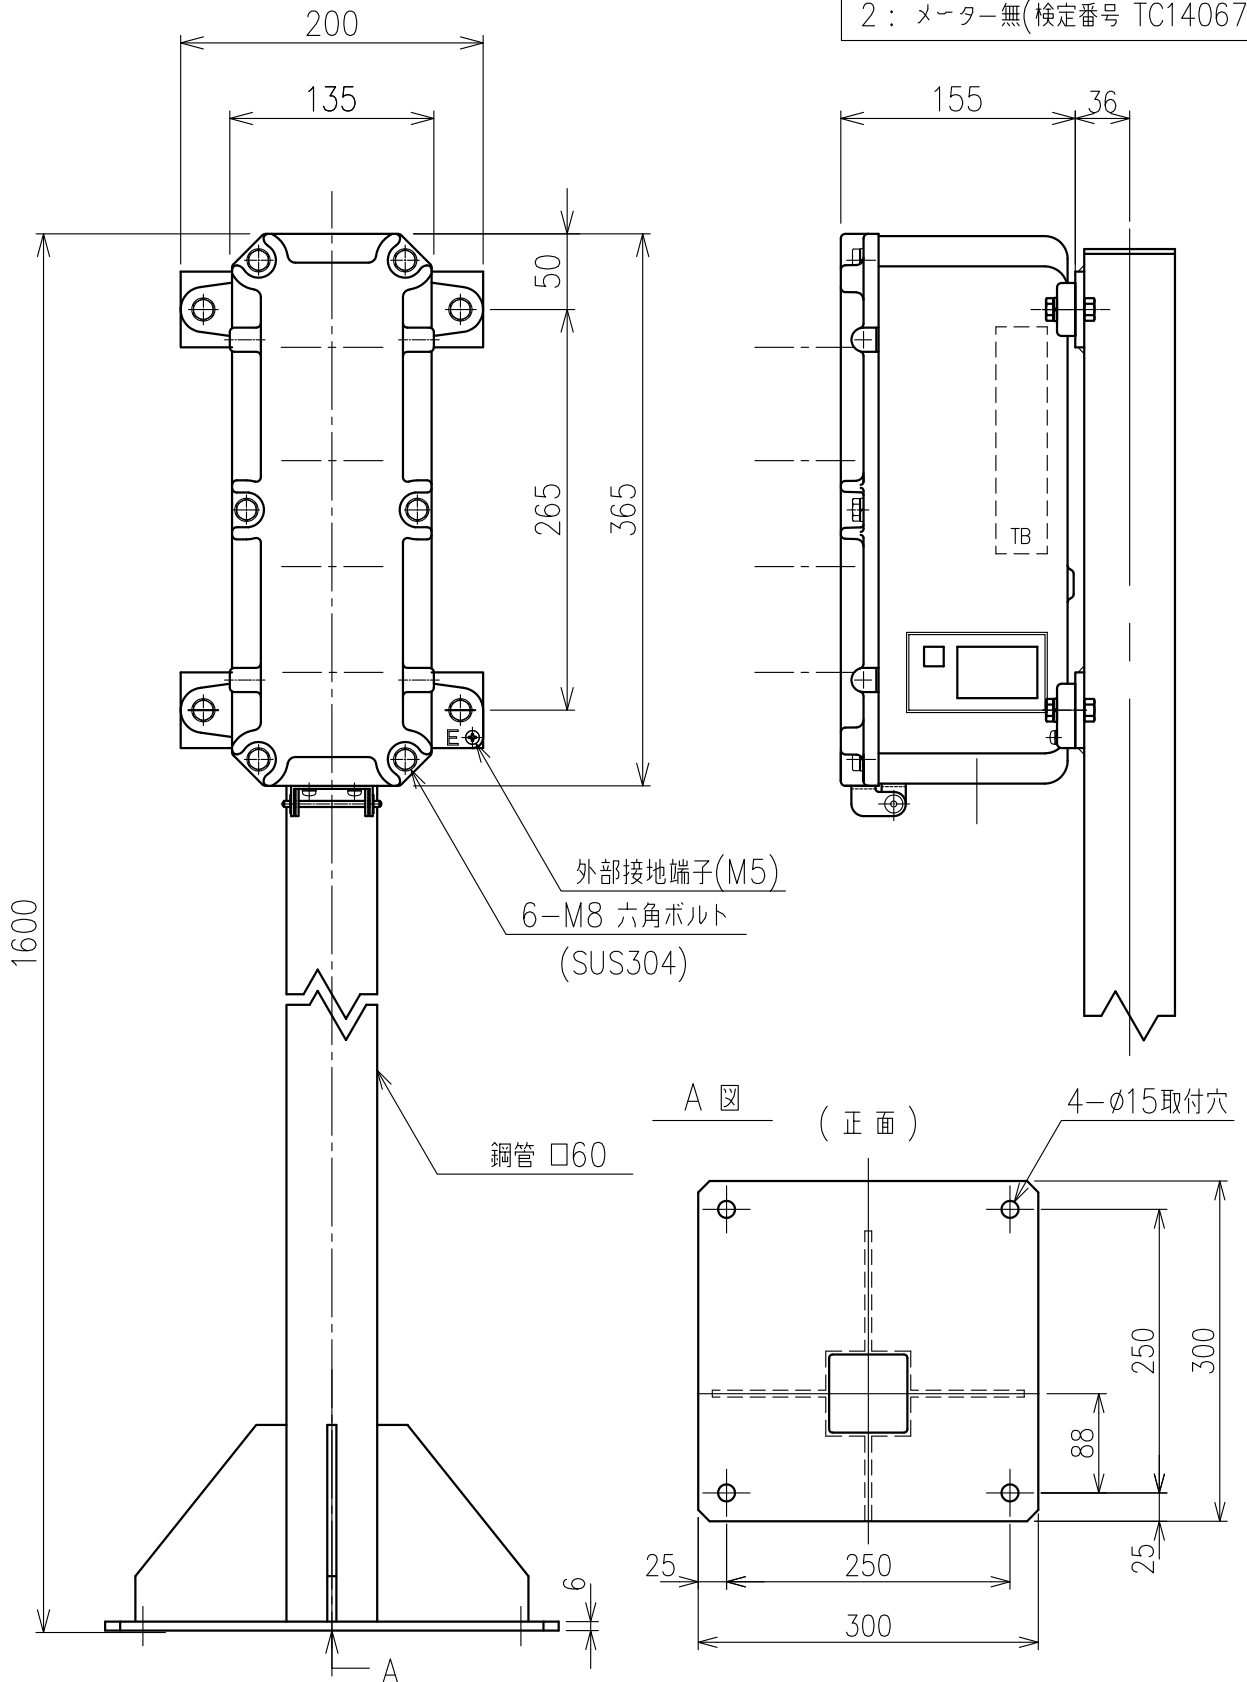

Exコントロールボックス

型式 CG-14-□NS

屋内壁掛形

- 1: メーター付(検定番号 TC14089)
 2: メーター無(検定番号 TC14067)

6-M8 六角ボルト
(SUS304)

	呼び寸法		最大 取付数
	mm	PF	
ケーブル	16	1/2"	1
グラウンド	22	3/4"	1
仕様	28	1"	1

- 材質 : アルミ鋳製
- 質量 : 約9kg
- 最大端子取付数 : 12P

Exコントロールボックス

型式 CG-14-□NS

屋内スタンド形

1: メーター付(検定番号 TC14089)

2: メーター無(検定番号 TC14067)

	呼び寸法		最大 取付数
	mm	PF	
ケーブル	16	1/2"	1
グラウンド	22	3/4"	1
仕様	28	1"	1

- 材質 : アルミ鋳製
- 質量 : 約24kg
- 最大端子取付数 : 12P

Exコントロールボックス

型式 CG-14-□NS

屋外壁掛形

1: メーター付(検定番号 TC14089)

2: メーター無(検定番号 TC14067)

6-M8 六角ボルト
(SUS304)

	呼び寸法		最大 取付数
	mm	PF	
ケーブル	16	1/2"	1
グラウンド	22	3/4"	1
仕様	28	1"	1

- 材質: アルミ鋳製
- 質量: 約11kg
- 最大端子取付数: 12P

仕様は予告無しに変更する場合があります。Jul.01.2015

Exコントロールボックス

型式 CG-14-□NS

屋外スタンド形

1: メーター付(検定番号 TC14089)

2: メーター無(検定番号 TC14067)

	呼び寸法		最大 取付数
	mm	PF	
ケーブル	16	1/2"	1
グラウンド	22	3/4"	1
仕様	28	1"	1

- 材質 : アルミ鋳製
- 質量 : 約26kg
- 最大端子取付数 : 12P

仕様は予告無しに変更する場合があります。Jul.01.2015