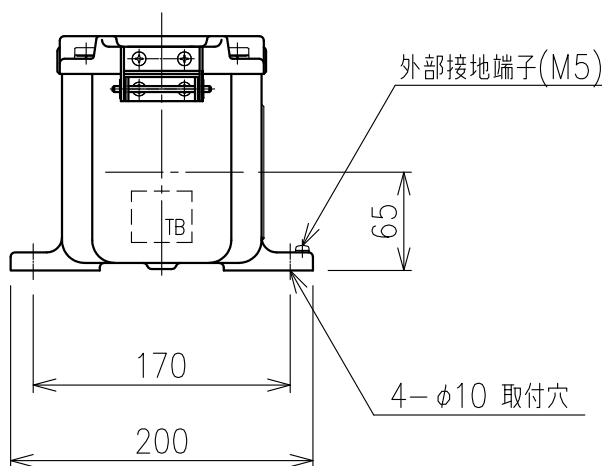

Exコントロールボックス

型式 CG-14-□NS

屋内壁掛形

- 1: メーター付(検定番号 TC14089)
 2: メーター無(検定番号 TC14067)

6-M8 六角ボルト
(SUS304)

	呼び寸法		最大 取付数
	mm	PF	
ケーブル	16	1/2"	1
グラウンド	22	3/4"	1
仕様	28	1"	1

- 材質 : アルミ鋳製
- 質量 : 約9kg
- 最大端子取付数 : 12P

Exコントロールボックス

型式 CG-14-□NS

屋内スタンド形

1: メーター付(検定番号 TC14089)

2: メーター無(検定番号 TC14067)

	呼び寸法		最大 取付数
	mm	PF	
ケーブル	16	1/2"	1
グラウンド	22	3/4"	1
仕様	28	1"	1

- 材質 : アルミ鋳製
- 質量 : 約24kg
- 最大端子取付数 : 12P

Exコントロールボックス

型式 CG-14-□NS

屋外壁掛形

1: メーター付(検定番号 TC14089)

2: メーター無(検定番号 TC14067)

6-M8 六角ボルト
(SUS304)

	呼び寸法		最大 取付数
	mm	PF	
ケーブル	16	1/2"	1
グラウンド	22	3/4"	1
仕様	28	1"	1

- 材質: アルミ鋳製
- 質量: 約11kg
- 最大端子取付数: 12P

仕様は予告無しに変更する場合があります。Jul.01.2015

Exコントロールボックス

型式 CG-14-□NS

屋外スタンド形

1: メーター付(検定番号 TC14089)

2: メーター無(検定番号 TC14067)

	呼び寸法		最大 取付数
	mm	PF	
ケーブル	16	1/2"	1
グラウンド	22	3/4"	1
仕様	28	1"	1

- 材質 : アルミ鋳製
- 質量 : 約26kg
- 最大端子取付数 : 12P

仕様は予告無しに変更する場合があります。Jul.01.2015