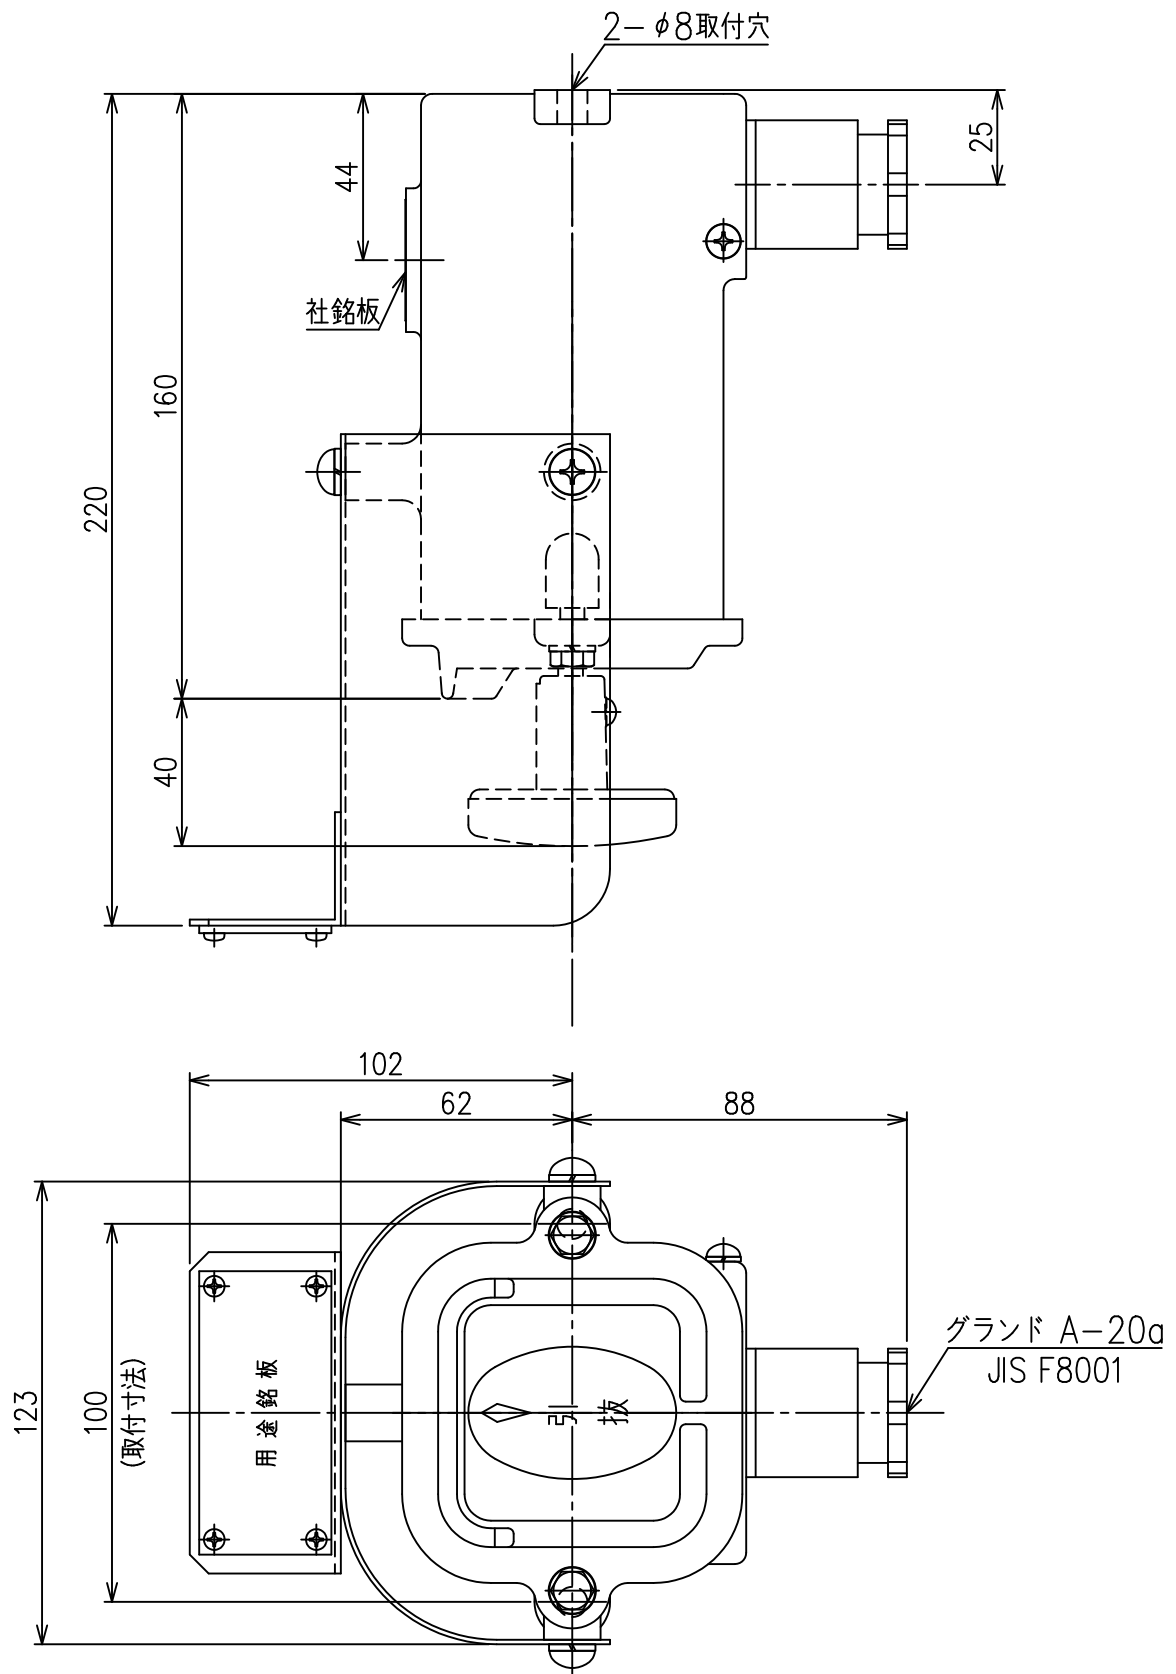

DM20形手動開閉器（防水形現場手元開閉器）外形図

DMC-CLW形（切替式・引抜ロック式）、DMB-CLW形（自動復帰式・引抜ロック式）

DMC-BLW形（切替式・引抜自動復帰式）、DMB-BLW形（自動復帰式・引抜自動復帰式）

寸法他仕様は予告無しに変更する場合があります。