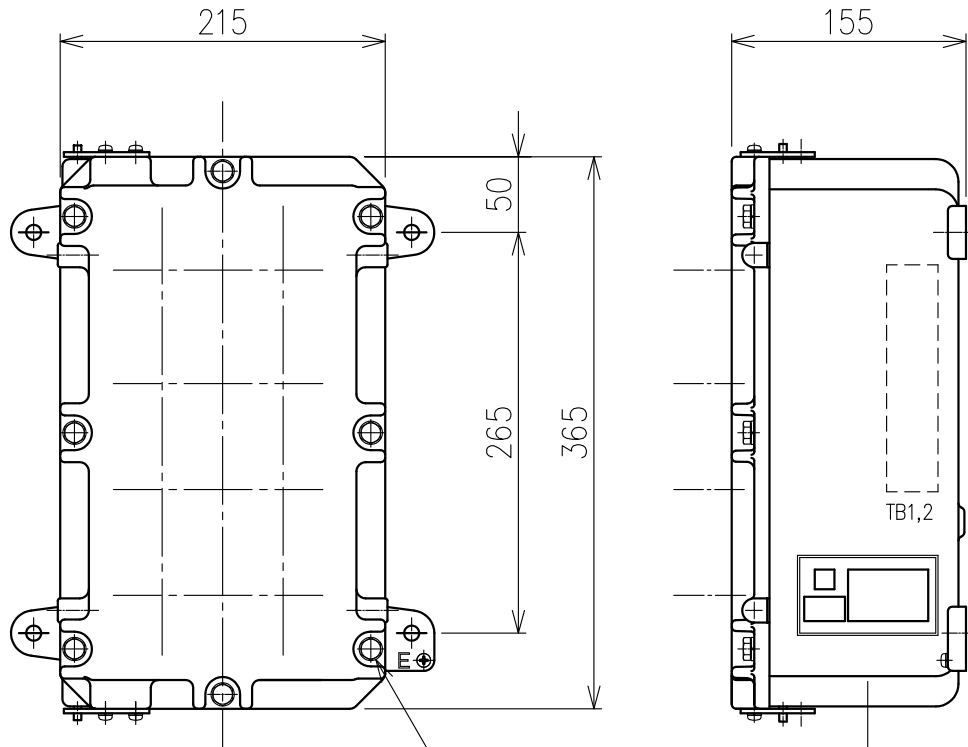

Exコントロールボックス

型式 CG-24-□NS

屋内壁掛形

- 1: メーター付(検定番号 TC14070)
- 2: メーター無(検定番号 TC14071)

8-M8 六角ボルト
(SUS304)

	呼び寸法		最大 取付数
	mm	PF	
ケーブル	16	1/2"	3
グラウンド	22	3/4"	3
仕様	28	1"	3

- 材質 : アルミ鋳製
- 質量 : 約15kg
- 最大端子取付数
12P×2段=24P

Exコントロールボックス

型式 CG-24-□NS

屋内スタンド形

1: メーター付(検定番号 TC14070)

2: メーター無(検定番号 TC14071)

	呼び寸法		最大 取付数
	mm	PF	
ケーブル	16	1/2"	3
グラウンド	22	3/4"	3
仕様	28	1"	3

- 材質 : アルミ鋳製
- 質量 : 約35kg
- 最大端子取付数
12P×2段=24P

Exコントロールボックス

型式 CG-24-□NS

屋外壁掛形

1: メーター付(検定番号 TC14070)

2: メーター無(検定番号 TC14071)

8-M8 六角ボルト
(SUS304)

	呼び寸法		最大 取付数
	mm	PF	
ケーブル	16	1/2"	3
グラウンド	22	3/4"	3
仕様	28	1"	3

- 材質 : アルミ鋳製
- 質量 : 約17kg
- 最大端子取付数
12P×2段=24P

Exコントロールボックス

型式 CG-24-□NS

屋外スタンド形

- 1: メーター付(検定番号 TC14070)
- 2: メーター無(検定番号 TC14071)

	呼び寸法		最大取付数
	mm	PF	
ケーブル	16	1/2"	3
グラウンド	22	3/4"	3
仕様	28	1"	3

- 材質 : アルミ鋳製
- 質量 : 約37kg
- 最大端子取付数
12P×2段=24P