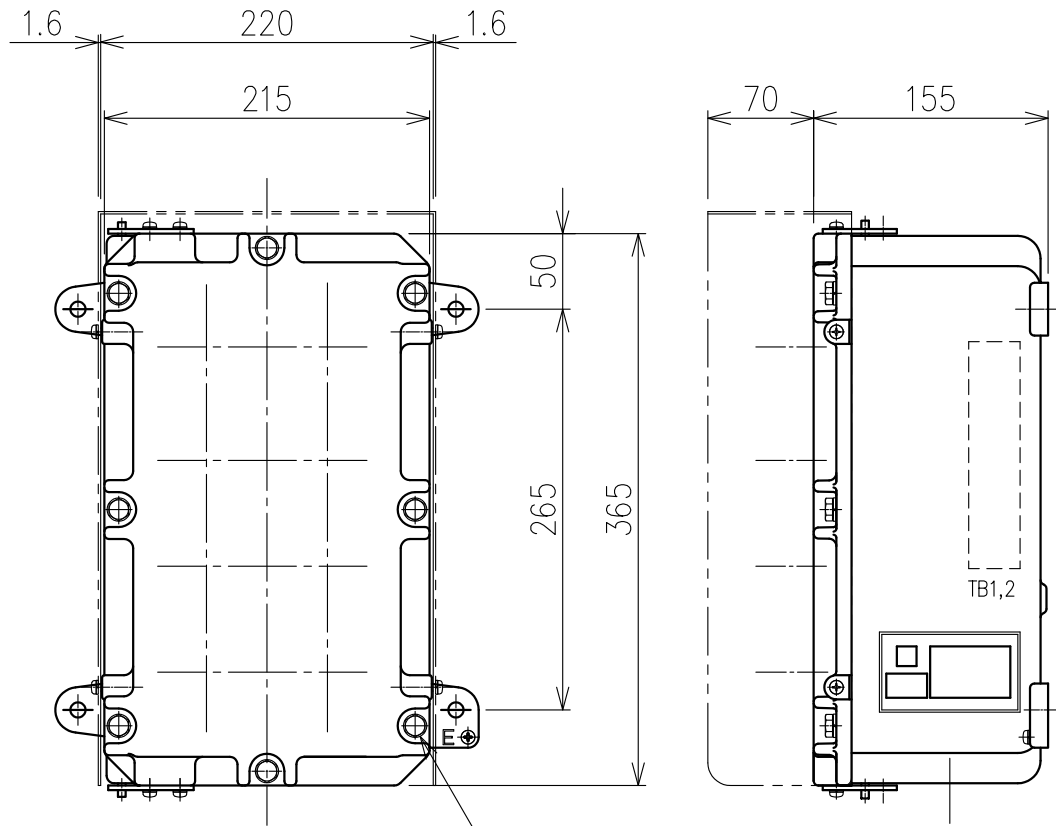

Exコントロールボックス

型式 CG-24-□NS

屋内壁掛形

- 1: メーター付(検定番号 TC14070)
- 2: メーター無(検定番号 TC14071)

8-M8 六角ボルト
(SUS304)

	呼び寸法		最大 取付数
	mm	PF	
ケーブル	16	1/2"	3
グラウンド	22	3/4"	3
仕様	28	1"	3

- 材質 : アルミ鋳製
- 質量 : 約15kg
- 最大端子取付数
12P×2段=24P

Exコントロールボックス

型式 CG-24-□NS

屋内スタンド形

1: メーター付(検定番号 TC14070)

2: メーター無(検定番号 TC14071)

	呼び寸法		最大 取付数
	mm	PF	
ケーブル	16	1/2"	3
グラウンド	22	3/4"	3
仕様	28	1"	3

- 材質 : アルミ鋳製
- 質量 : 約35kg
- 最大端子取付数
12P×2段=24P

Exコントロールボックス

型式 CG-24-□NS

屋外壁掛形

1: メーター付(検定番号 TC14070)

2: メーター無(検定番号 TC14071)

8-M8 六角ボルト
(SUS304)

	呼び寸法		最大 取付数
	mm	PF	
ケーブル	16	1/2"	3
グラウンド	22	3/4"	3
仕様	28	1"	3

- 材質 : アルミ鋳製
- 質量 : 約17kg
- 最大端子取付数
12P×2段=24P

Exコントロールボックス

型式 CG-24-□NS

屋外スタンド形

- 1: メーター付(検定番号 TC14070)
- 2: メーター無(検定番号 TC14071)

	呼び寸法		最大取付数
	mm	PF	
ケーブル	16	1/2"	3
グラウンド	22	3/4"	3
仕様	28	1"	3

- 材質 : アルミ鋳製
- 質量 : 約37kg
- 最大端子取付数
12P×2段=24P