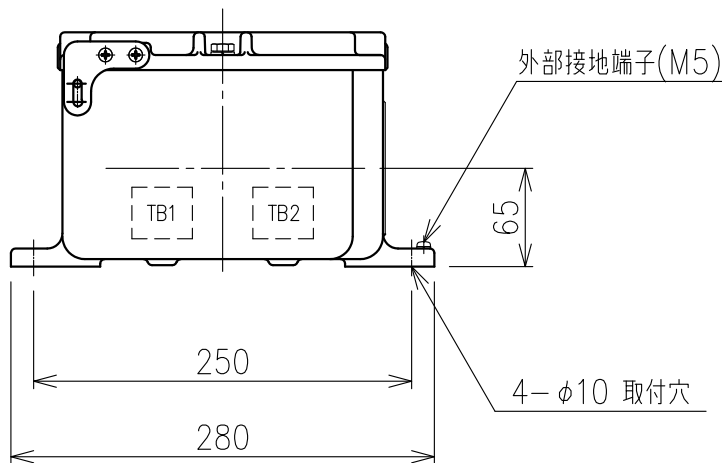

Exコントロールボックス

型式 CG-24-□NS

屋内壁掛形

- 1: メーター付(検定番号 TC14070)
- 2: メーター無(検定番号 TC14071)

8-M8 六角ボルト
(SUS304)

	呼び寸法		最大 取付数
	mm	PF	
ケーブル	16	1/2"	3
グラウンド	22	3/4"	3
仕様	28	1"	3

- 材質 : アルミ鋳製
- 質量 : 約15kg
- 最大端子取付数
12P×2段=24P

Exコントロールボックス

型式 CG-24-□NS

屋内スタンド形

1: メーター付(検定番号 TC14070)

2: メーター無(検定番号 TC14071)

	呼び寸法		最大 取付数
	mm	PF	
ケーブル	16	1/2"	3
グラウンド	22	3/4"	3
仕様	28	1"	3

- 材質 : アルミ鋳製
- 質量 : 約35kg
- 最大端子取付数
12P×2段=24P

Exコントロールボックス

型式 CG-24-□NS

屋外壁掛形

1: メーター付(検定番号 TC14070)

2: メーター無(検定番号 TC14071)

8-M8 六角ボルト
(SUS304)

	呼び寸法		最大 取付数
	mm	PF	
ケーブル	16	1/2"	3
グラウンド	22	3/4"	3
仕様	28	1"	3

- 材質 : アルミ鋳製
- 質量 : 約17kg
- 最大端子取付数
12P×2段=24P

Exコントロールボックス

型式 CG-24-□NS

屋外スタンド形

- 1: メーター付(検定番号 TC14070)
- 2: メーター無(検定番号 TC14071)

	呼び寸法		最大取付数
	mm	PF	
ケーブル	16	1/2"	3
グラウンド	22	3/4"	3
仕様	28	1"	3

- 材質 : アルミ鋳製
- 質量 : 約37kg
- 最大端子取付数
12P×2段=24P