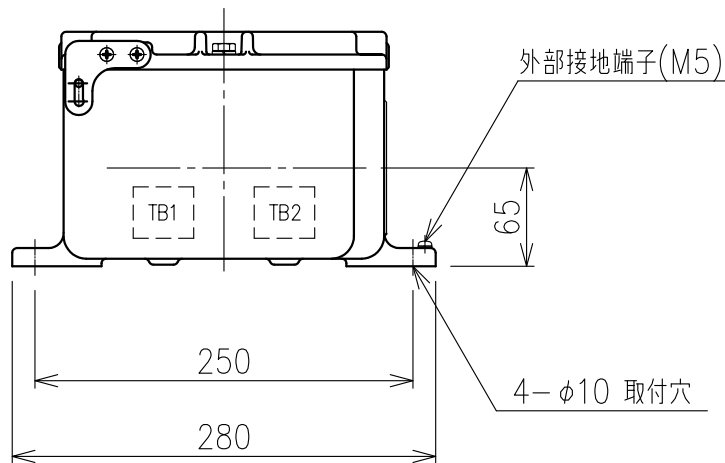

Exコントロールボックス

型式 CG-24-□NS

屋内スタンド形

1: メーター付(検定番号 TC14070)

2: メーター無(検定番号 TC14071)

	呼び寸法		最大 取付数
	mm	PF	
ケーブル	16	1/2"	3
グラウンド	22	3/4"	3
仕様	28	1"	3

- 材質 : アルミ鋳製
- 質量 : 約35kg
- 最大端子取付数
12P×2段=24P

Exコントロールボックス

型式 CG-24-□NS

屋外壁掛形

1: メーター付(検定番号 TC14070)

2: メーター無(検定番号 TC14071)

8-M8 六角ボルト
(SUS304)

	呼び寸法		最大 取付数
	mm	PF	
ケーブル	16	1/2"	3
グラウンド	22	3/4"	3
仕様	28	1"	3

- 材質 : アルミ鋳製
- 質量 : 約17kg
- 最大端子取付数
12P×2段=24P

Exコントロールボックス

型式 CG-24-□NS

屋外スタンド形

- 1: メーター付(検定番号 TC14070)
- 2: メーター無(検定番号 TC14071)

	呼び寸法		最大取付数
	mm	PF	
ケーブル	16	1/2"	3
グラウンド	22	3/4"	3
仕様	28	1"	3

- 材質 : アルミ鋳製
- 質量 : 約37kg
- 最大端子取付数
12P×2段=24P