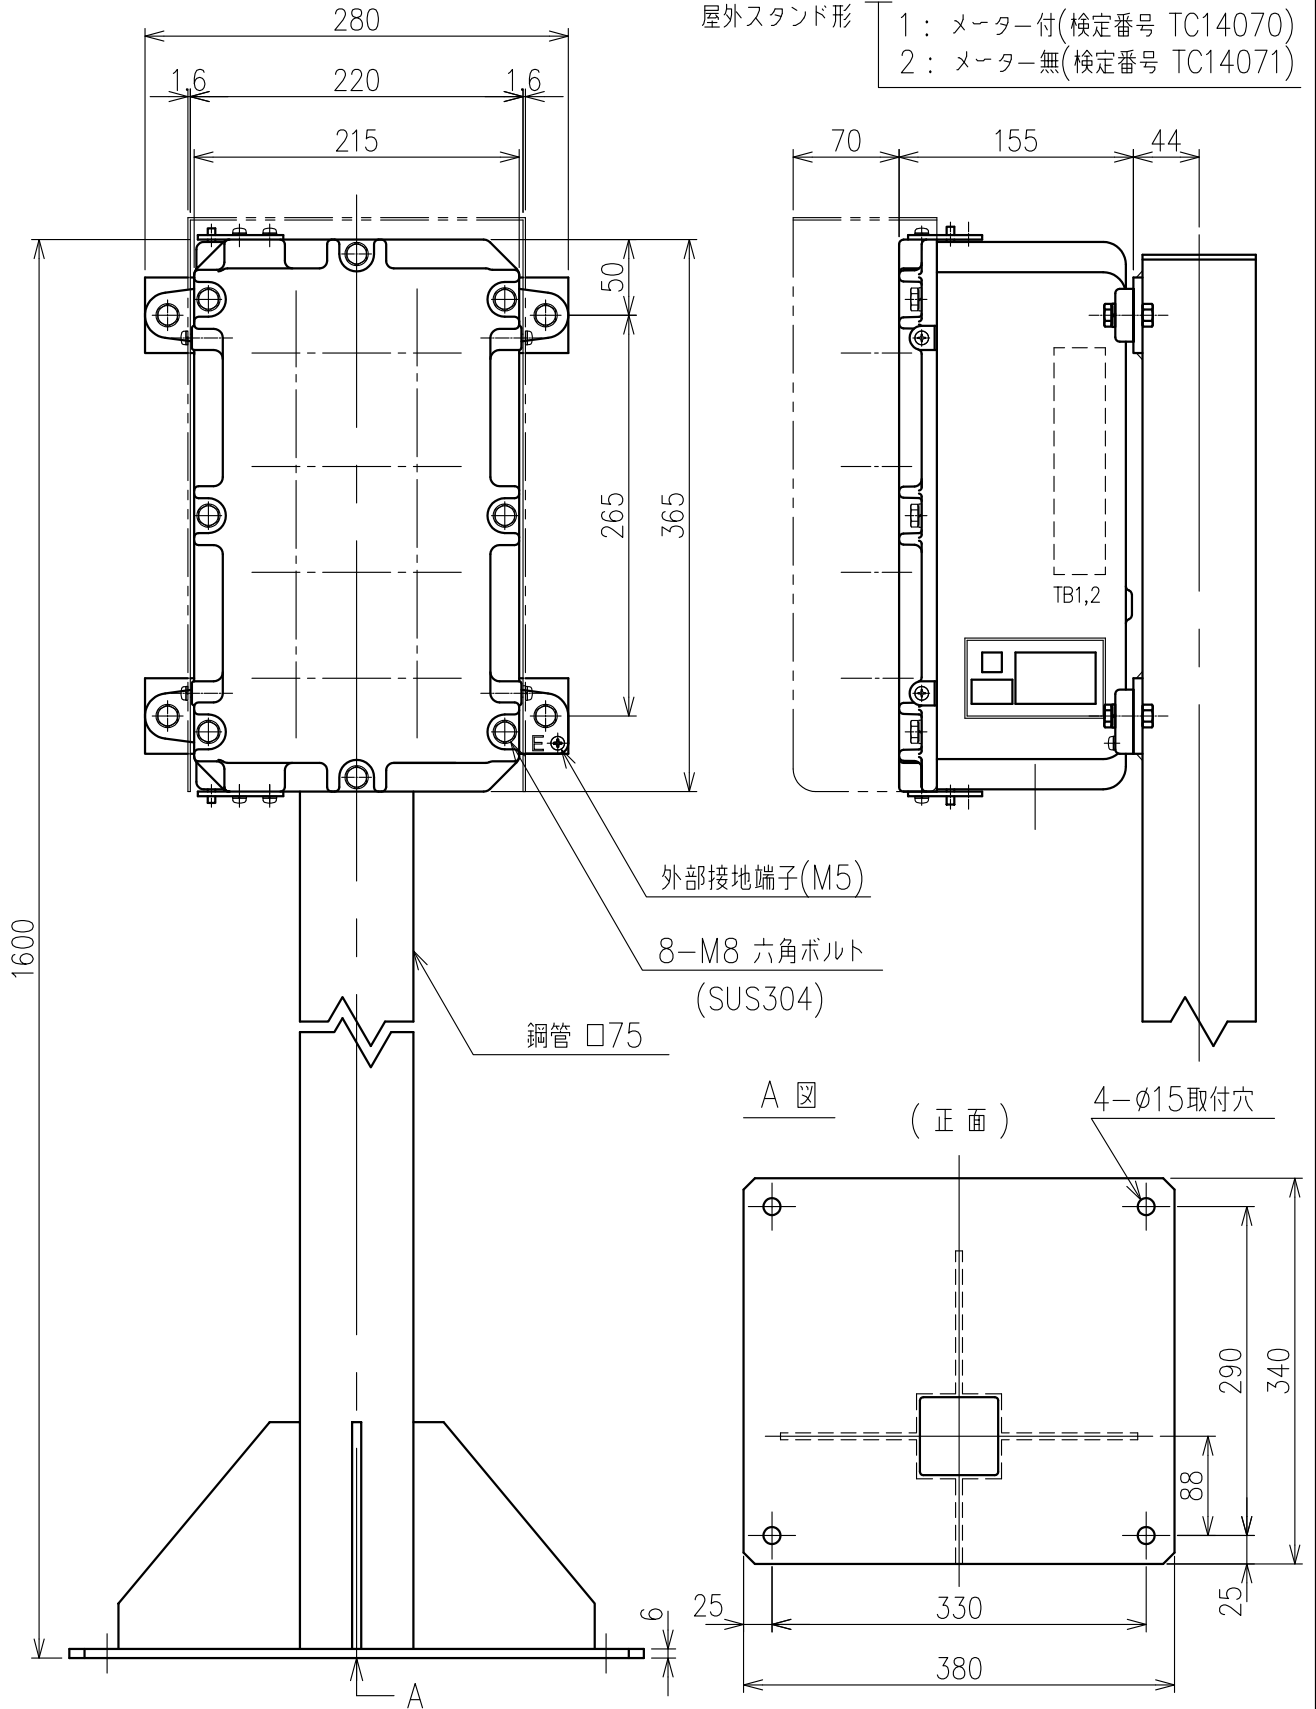

Exコントロールボックス

型式 CG-24-□NS

屋内壁掛形

- 1: メーター付(検定番号 TC14070)
- 2: メーター無(検定番号 TC14071)

8-M8 六角ボルト
(SUS304)

	呼び寸法		最大 取付数
	mm	PF	
ケーブル	16	1/2"	3
グラウンド	22	3/4"	3
仕様	28	1"	3

- 材質 : アルミ鋳製
- 質量 : 約15kg
- 最大端子取付数
12P×2段=24P

Exコントロールボックス

型式 CG-24-□NS

屋内スタンド形

1: メーター付(検定番号 TC14070)

2: メーター無(検定番号 TC14071)

	呼び寸法		最大 取付数
	mm	PF	
ケーブル	16	1/2"	3
グラウンド	22	3/4"	3
仕様	28	1"	3

- 材質 : アルミ鋳製
- 質量 : 約35kg
- 最大端子取付数
12P×2段=24P

Exコントロールボックス

型式 CG-24-□NS

屋外壁掛形

1: メーター付(検定番号 TC14070)

2: メーター無(検定番号 TC14071)

8-M8 六角ボルト
(SUS304)

	呼び寸法		最大 取付数
	mm	PF	
ケーブル	16	1/2"	3
グラウンド	22	3/4"	3
仕様	28	1"	3

- 材質 : アルミ鋳製
- 質量 : 約17kg
- 最大端子取付数
12P×2段=24P

Exコントロールボックス

型式 CG-24-□NS

屋外スタンド形

- 1: メーター付(検定番号 TC14070)
- 2: メーター無(検定番号 TC14071)

	呼び寸法		最大取付数
	mm	PF	
ケーブル	16	1/2"	3
グラウンド	22	3/4"	3
仕様	28	1"	3

- 材質 : アルミ鋳製
- 質量 : 約37kg
- 最大端子取付数
12P×2段=24P