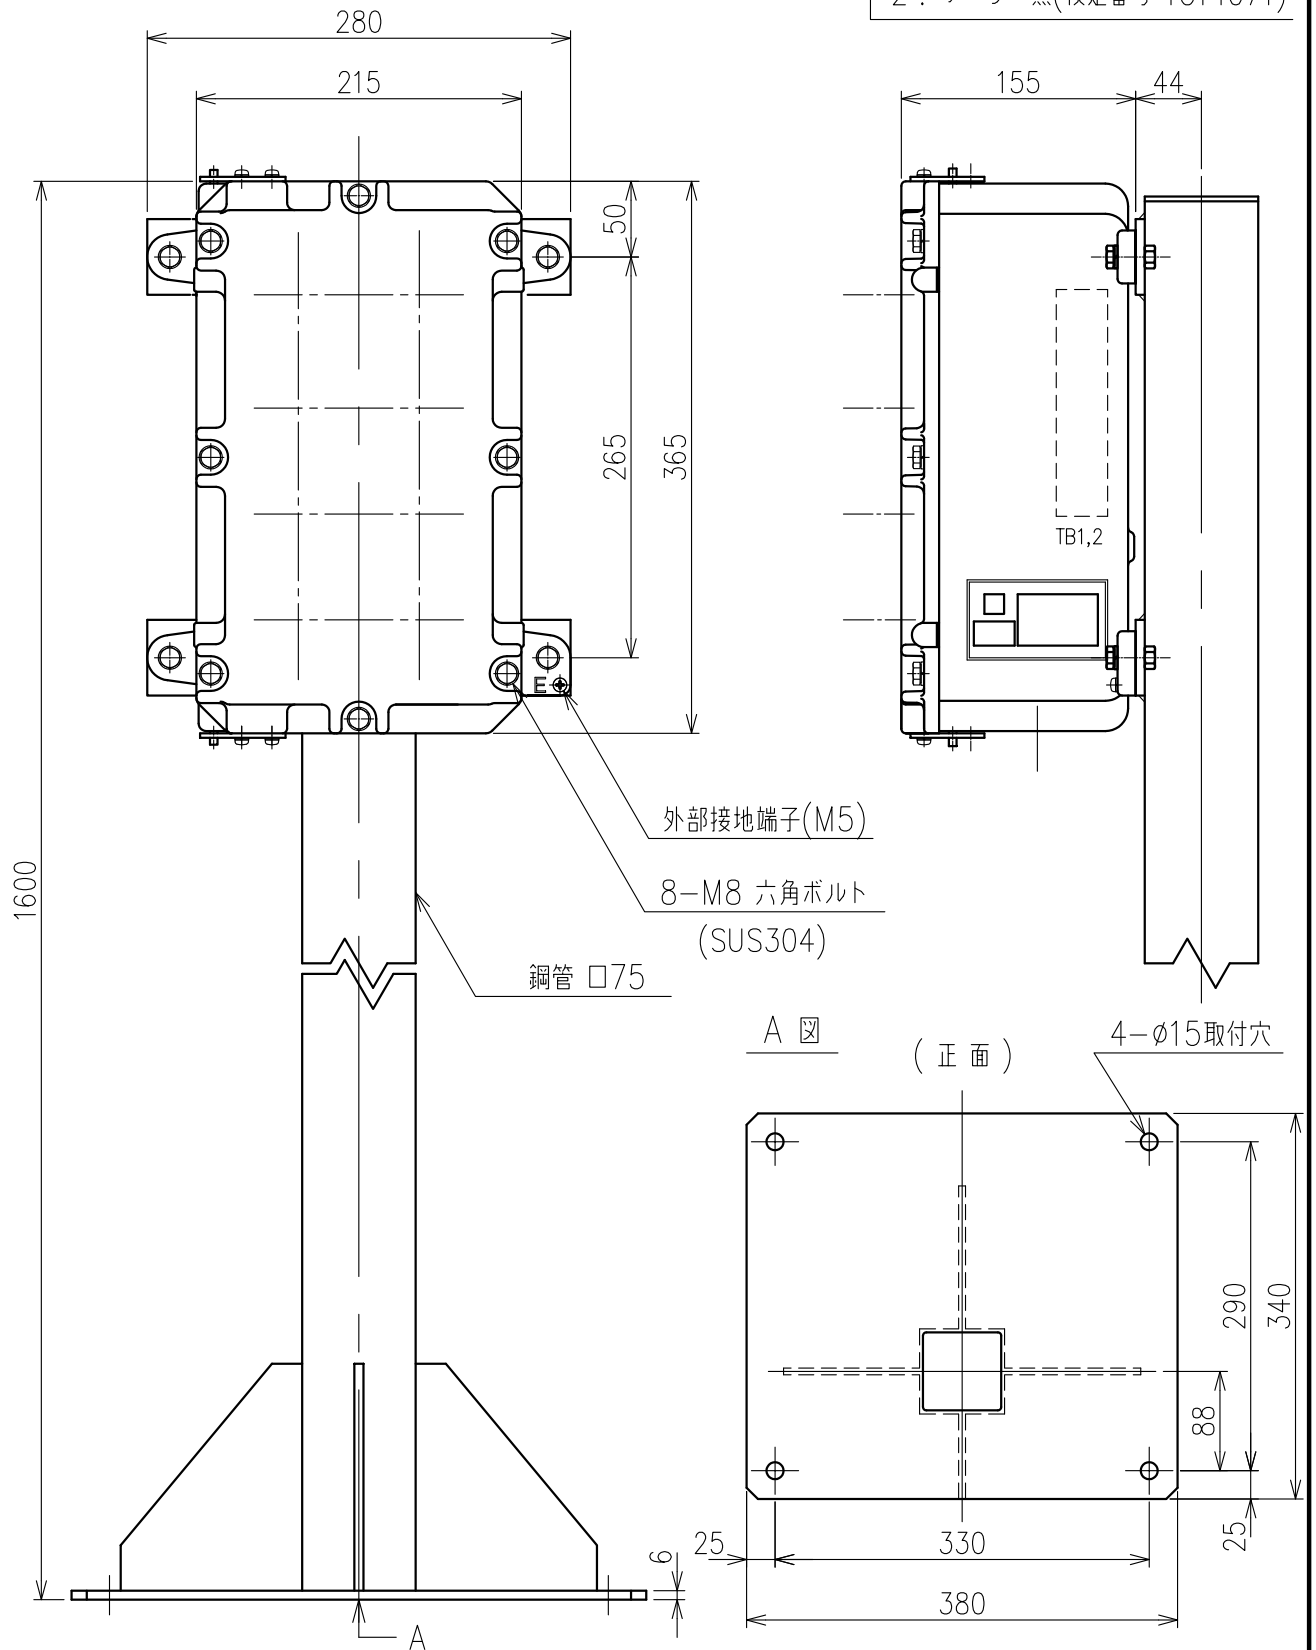

Exコントロールボックス

型式 CG-24-□NS

屋内壁掛形

- 1: メーター付(検定番号 TC14070)
- 2: メーター無(検定番号 TC14071)

8-M8 六角ボルト
(SUS304)

	呼び寸法		最大 取付数
	mm	PF	
ケーブル	16	1/2"	3
グラウンド	22	3/4"	3
仕様	28	1"	3

- 材質 : アルミ鋳製
- 質量 : 約15kg
- 最大端子取付数
12P×2段=24P

Exコントロールボックス

型式 CG-24-□NS

屋内スタンド形

1: メーター付(検定番号 TC14070)

2: メーター無(検定番号 TC14071)

	呼び寸法		最大 取付数
	mm	PF	
ケーブル	16	1/2"	3
グラウンド	22	3/4"	3
仕様	28	1"	3

- 材質 : アルミ鋳製
- 質量 : 約35kg
- 最大端子取付数
12P×2段=24P

Exコントロールボックス

型式 CG-24-□NS

屋外壁掛形

1: メーター付(検定番号 TC14070)

2: メーター無(検定番号 TC14071)

8-M8 六角ボルト
(SUS304)

	呼び寸法		最大 取付数
	mm	PF	
ケーブル	16	1/2"	3
グラウンド	22	3/4"	3
仕様	28	1"	3

- 材質 : アルミ鋳製
- 質量 : 約17kg
- 最大端子取付数
12P×2段=24P

Exコントロールボックス

型式 CG-24-□NS

屋外スタンド形

- 1: メーター付(検定番号 TC14070)
- 2: メーター無(検定番号 TC14071)

	呼び寸法		最大取付数
	mm	PF	
ケーブル	16	1/2"	3
グラウンド	22	3/4"	3
仕様	28	1"	3

- 材質 : アルミ鋳製
- 質量 : 約37kg
- 最大端子取付数
12P×2段=24P