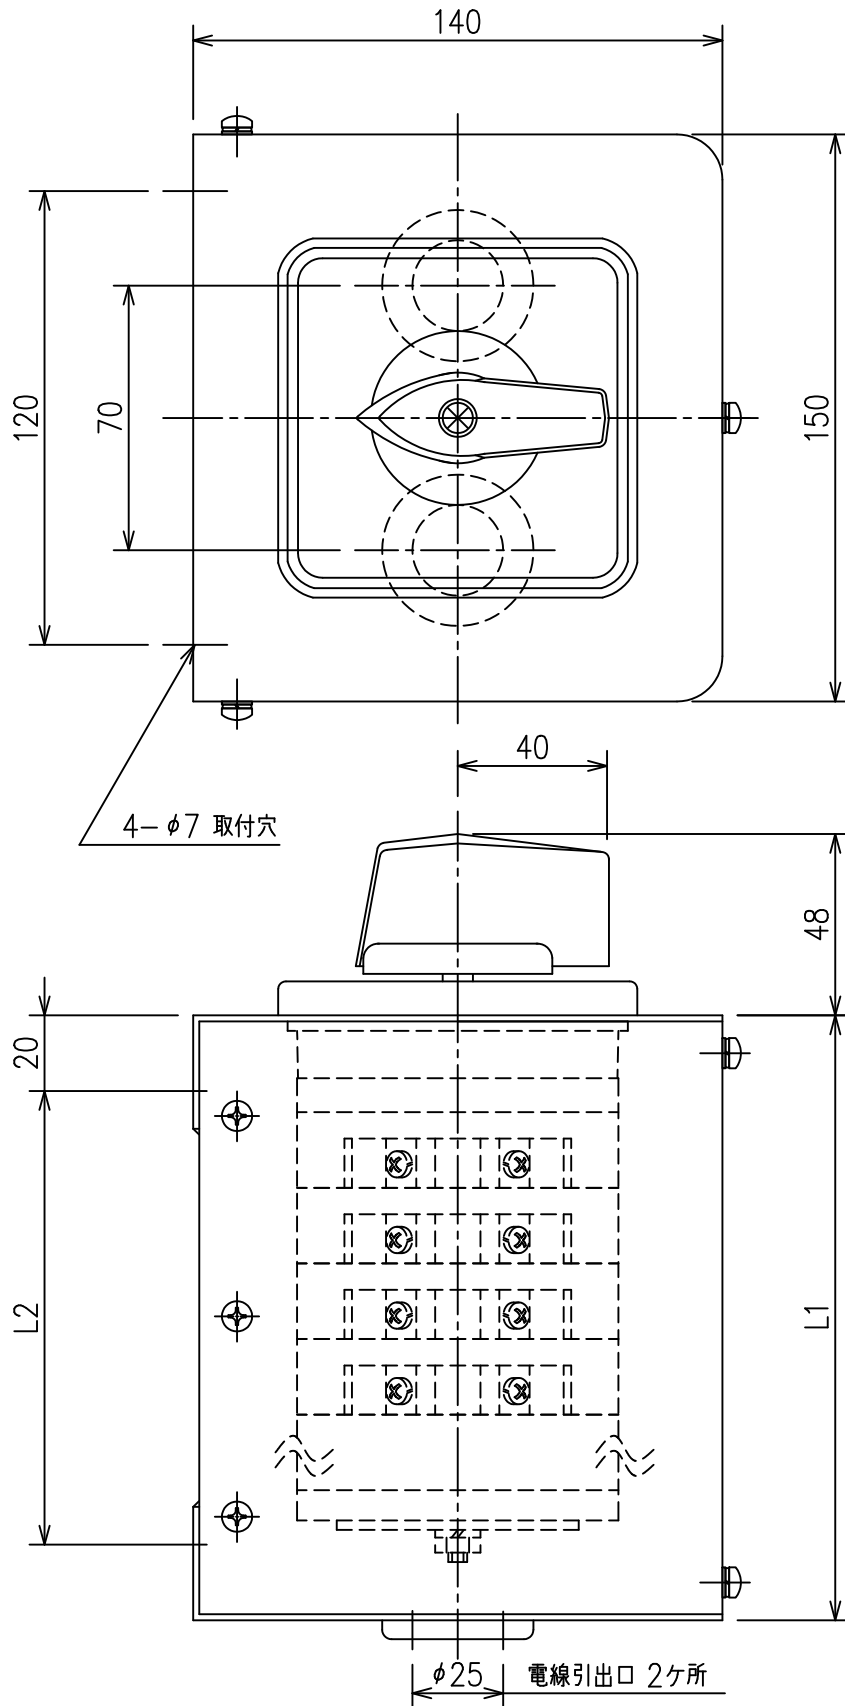

DM60形手動開閉器 (DM60CS 閉鎖防塵形) 外形図

ユニット数	L1	L2
1~2段	120	80
3段	160	120
4~6段	220	180

寸法他仕様は予告無しに変更する場合があります。