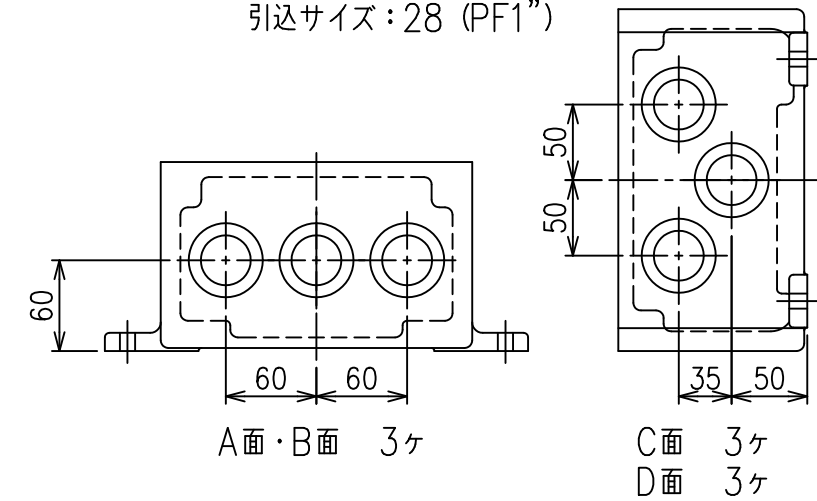

XGW-20N・XGW-20NS 引込口最大取付数量

- ・取付面はA,B,C,D面となります。
- ・同一面上に異なるサイズの引込を組み合わせる場合はお問い合わせください。
- ・D面は外部接地端子への接続を避けた取付位置を考慮してください。

取付事例1
引込サイズ：16 (PF1/2")

取付事例2
引込サイズ：22 (PF3/4")

取付事例3
引込サイズ：28 (PF1")

取付事例4
引込サイズ：36 (PF1-1/4")

取付事例5
引込サイズ：42 (PF1-1/2")

取付事例6
引込サイズ：54 (PF2")

取付事例7
引込サイズ：70 (PF2-1/2")

寸法他仕様は予告無しに変更する場合があります。