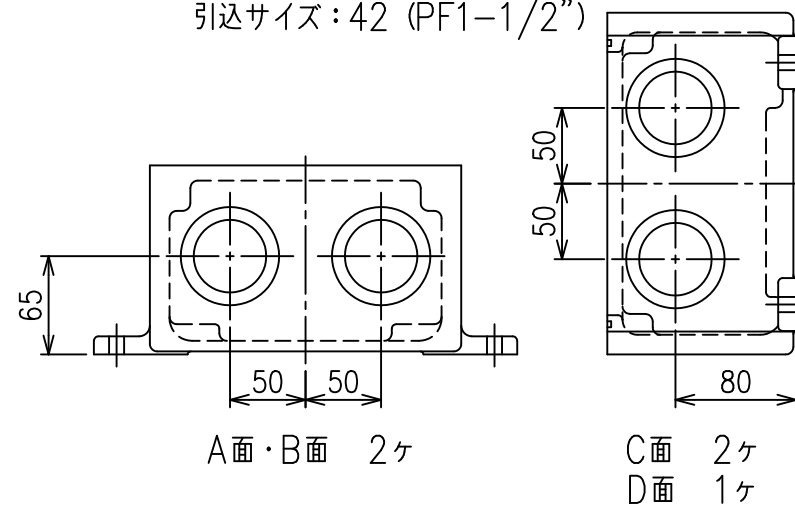

XGW-20N・XGW-20NS 引込口最大取付数量

- ・取付面はA,B,C,D面となります。
- ・同一面上に異なるサイズの引込を組み合わせる場合はお問い合わせください。
- ・D面は外部接地端子への接続を避けた取付位置を考慮してください。

取付事例1
引込サイズ：16 (PF1/2")

取付事例2
引込サイズ：22 (PF3/4")

取付事例3
引込サイズ：28 (PF1")

取付事例4
引込サイズ：36 (PF1-1/4")

取付事例5
引込サイズ：42 (PF1-1/2")

取付事例6
引込サイズ：54 (PF2")

取付事例7
引込サイズ：70 (PF2-1/2")

寸法他仕様は予告無しに変更する場合があります。