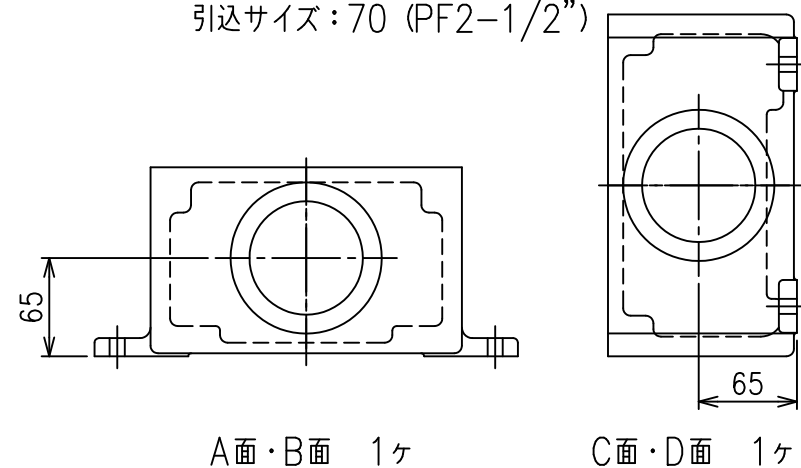

XGW-20N・XGW-20NS 引込口最大取付数量

- ・取付面はA,B,C,D面となります。
- ・同一面上に異なるサイズの引込を組み合わせる場合はお問い合わせください。
- ・D面は外部接地端子への接続を避けた取付位置を考慮してください。

取付事例1
引込サイズ：16 (PF1/2")

取付事例2
引込サイズ：22 (PF3/4")

取付事例3
引込サイズ：28 (PF1")

取付事例4
引込サイズ：36 (PF1-1/4")

取付事例5
引込サイズ：42 (PF1-1/2")

取付事例6
引込サイズ：54 (PF2")

取付事例7
引込サイズ：70 (PF2-1/2")

寸法他仕様は予告無しに変更する場合があります。