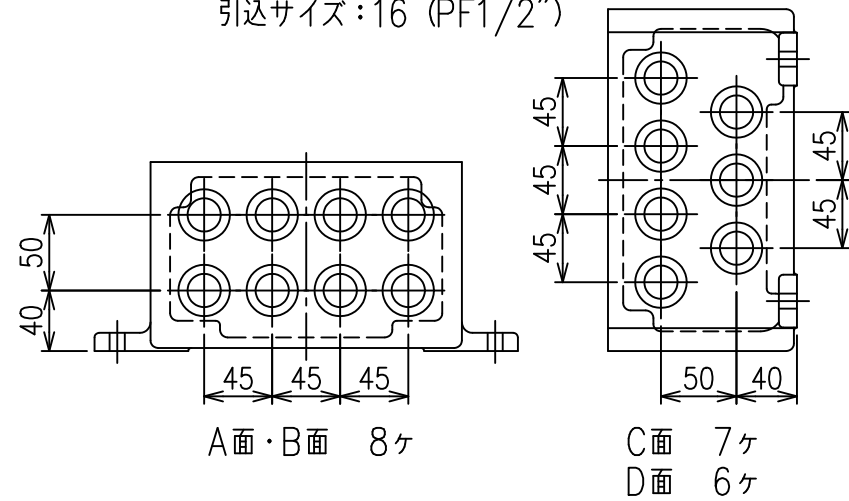

XGW-20N・XGW-20NS 引込口最大取付数量

- ・取付面はA,B,C,D面となります。
- ・同一面上に異なるサイズの引込を組み合わせる場合はお問い合わせください。
- ・D面は外部接地端子への接続を避けた取付位置を考慮してください。

取付事例1
引込サイズ：16 (PF1/2")

取付事例2
引込サイズ：22 (PF3/4")

取付事例3
引込サイズ：28 (PF1")

取付事例4
引込サイズ：36 (PF1-1/4")

取付事例5
引込サイズ：42 (PF1-1/2")

取付事例6
引込サイズ：54 (PF2")

取付事例7
引込サイズ：70 (PF2-1/2")

寸法他仕様は予告無しに変更する場合があります。