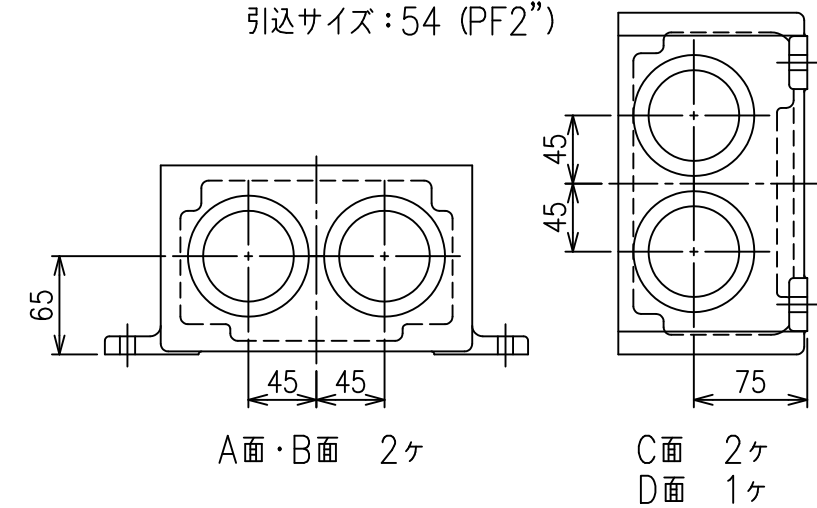

XGW-20N・XGW-20NS 引込口最大取付数量

- ・取付面はA,B,C,D面となります。
- ・同一面上に異なるサイズの引込を組み合わせる場合はお問い合わせください。
- ・D面は外部接地端子への接続を避けた取付位置を考慮してください。

取付事例1
引込サイズ：16 (PF1/2")

取付事例2
引込サイズ：22 (PF3/4")

取付事例3
引込サイズ：28 (PF1")

取付事例4
引込サイズ：36 (PF1-1/4")

取付事例5
引込サイズ：42 (PF1-1/2")

取付事例6
引込サイズ：54 (PF2")

取付事例7
引込サイズ：70 (PF2-1/2")

寸法他仕様は予告無しに変更する場合があります。