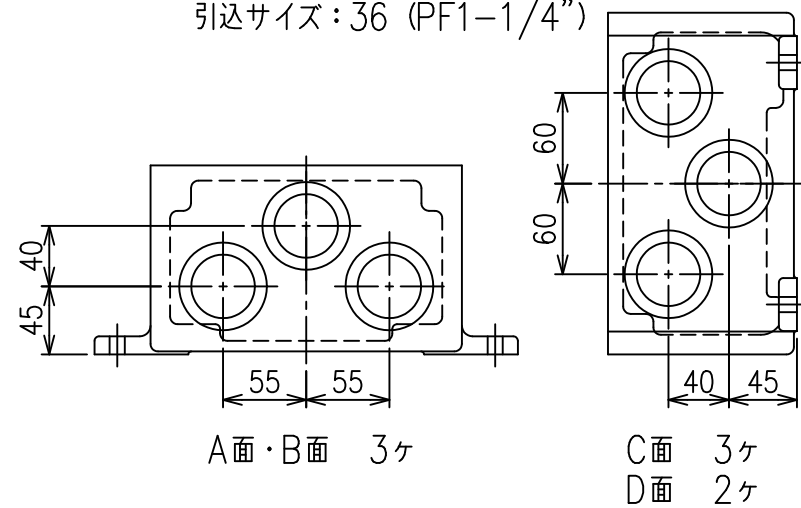

XGW-20N・XGW-20NS 引込口最大取付数量

- ・取付面はA,B,C,D面となります。
- ・同一面上に異なるサイズの引込を組み合わせる場合はお問い合わせください。
- ・D面は外部接地端子への接続を避けた取付位置を考慮してください。

取付事例1
引込サイズ：16 (PF1/2")

取付事例2
引込サイズ：22 (PF3/4")

取付事例3
引込サイズ：28 (PF1")

取付事例4
引込サイズ：36 (PF1-1/4")

取付事例5
引込サイズ：42 (PF1-1/2")

取付事例6
引込サイズ：54 (PF2")

取付事例7
引込サイズ：70 (PF2-1/2")

寸法他仕様は予告無しに変更する場合があります。