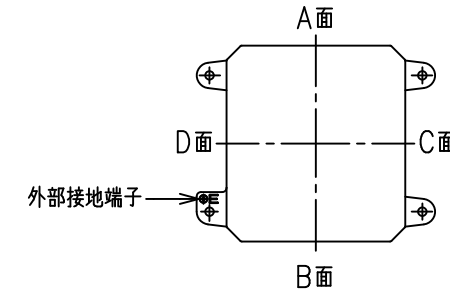

XGW-20N・XGW-20NS 引込口最大取付数量

- ・取付面はA,B,C,D面となります。
- ・同一面上に異なるサイズの引込を組み合わせる場合はお問い合わせください。
- ・D面は外部接地端子への接続を避けた取付位置を考慮してください。

取付事例1
引込サイズ：16 (PF1/2")

取付事例2
引込サイズ：22 (PF3/4")

取付事例3
引込サイズ：28 (PF1")

取付事例4
引込サイズ：36 (PF1-1/4")

取付事例5
引込サイズ：42 (PF1-1/2")

取付事例6
引込サイズ：54 (PF2")

取付事例7
引込サイズ：70 (PF2-1/2")

寸法他仕様は予告無しに変更する場合があります。