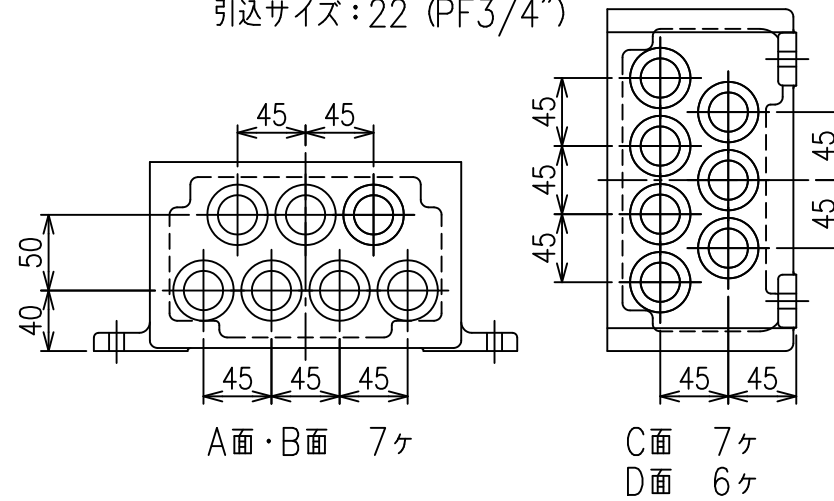

XGW-20N・XGW-20NS 引込口最大取付数量

- ・取付面はA,B,C,D面となります。
- ・同一面上に異なるサイズの引込を組み合わせる場合はお問い合わせください。
- ・D面は外部接地端子への接続を避けた取付位置を考慮してください。

取付事例1
引込サイズ：16 (PF1/2")

取付事例2
引込サイズ：22 (PF3/4")

取付事例3
引込サイズ：28 (PF1")

取付事例4
引込サイズ：36 (PF1-1/4")

取付事例5
引込サイズ：42 (PF1-1/2")

取付事例6
引込サイズ：54 (PF2")

取付事例7
引込サイズ：70 (PF2-1/2")

寸法他仕様は予告無しに変更する場合があります。