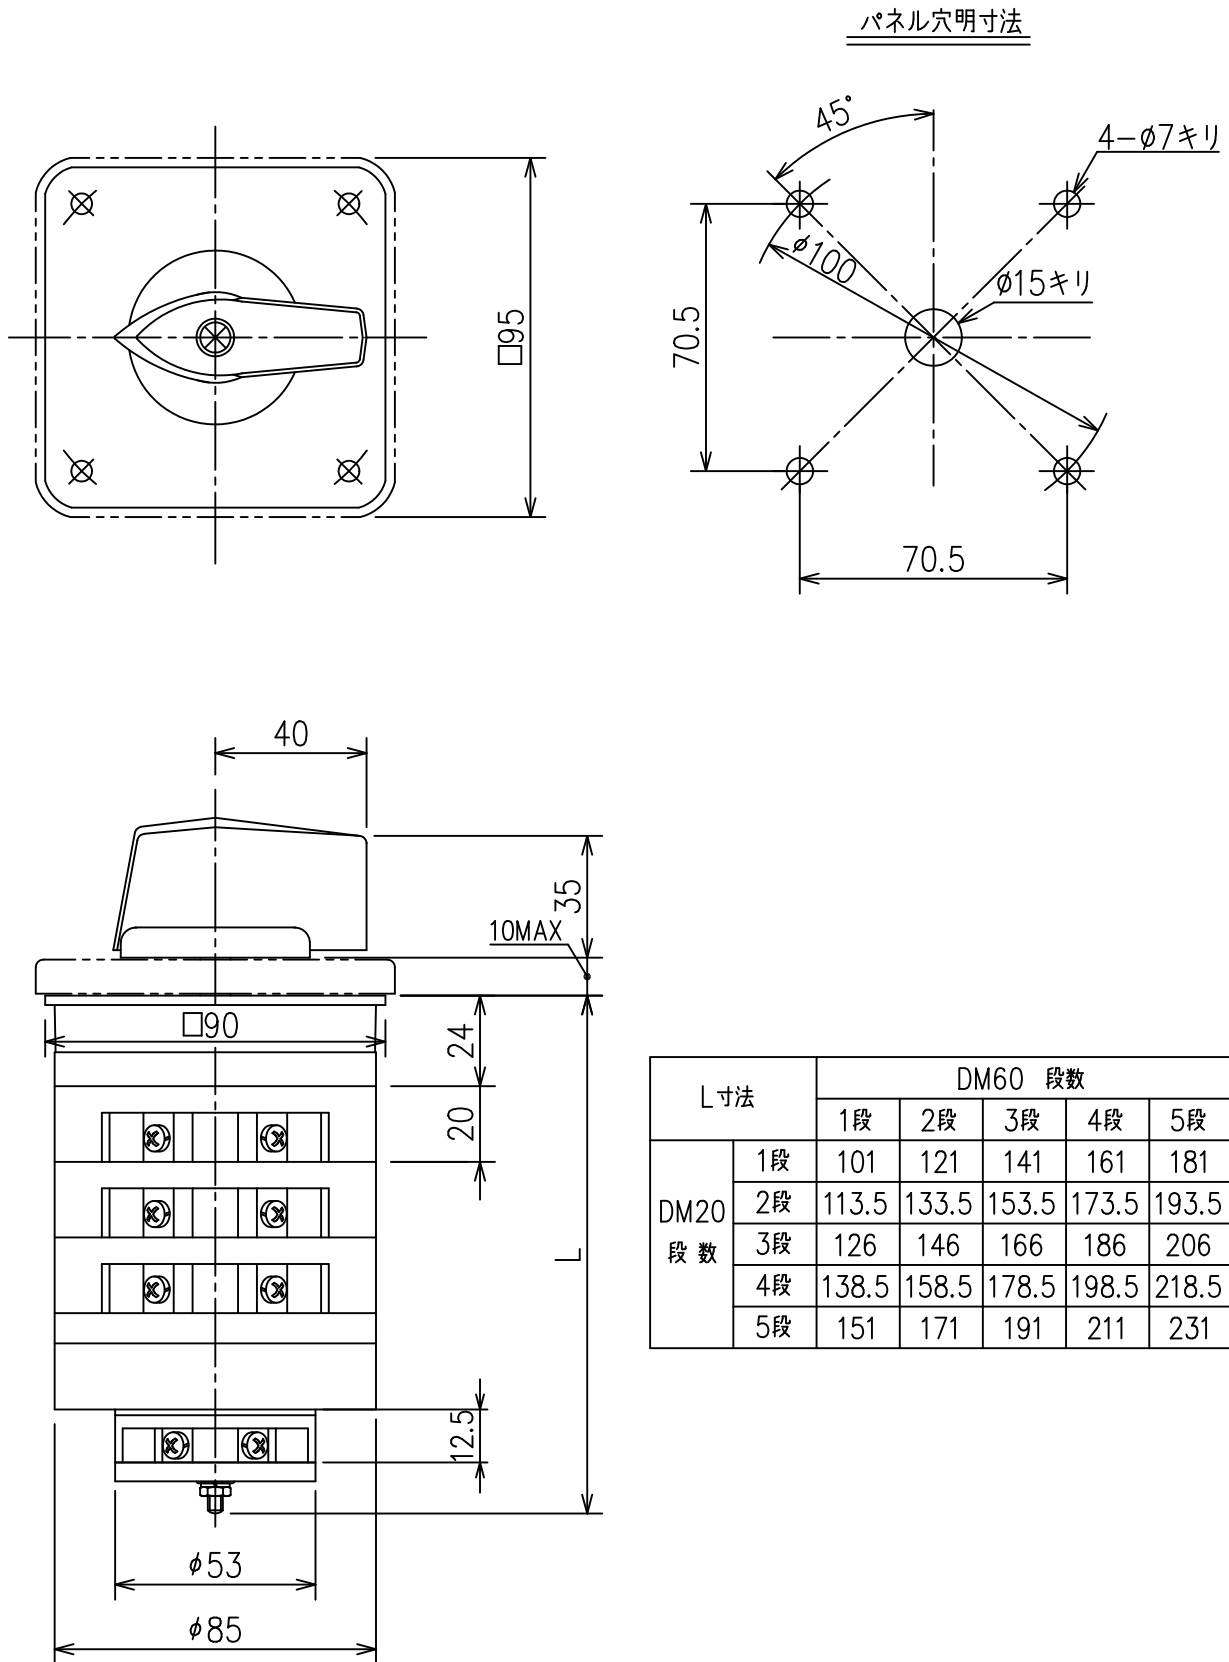

DM60形手動開閉器 (DM60C・20C切替式 コンビネーション) 外形図

L寸法		DM60 段数				
		1段	2段	3段	4段	5段
DM20 段数	1段	101	121	141	161	181
	2段	113.5	133.5	153.5	173.5	193.5
	3段	126	146	166	186	206
	4段	138.5	158.5	178.5	198.5	218.5
	5段	151	171	191	211	231

寸法他仕様は予告無しに変更する場合があります。