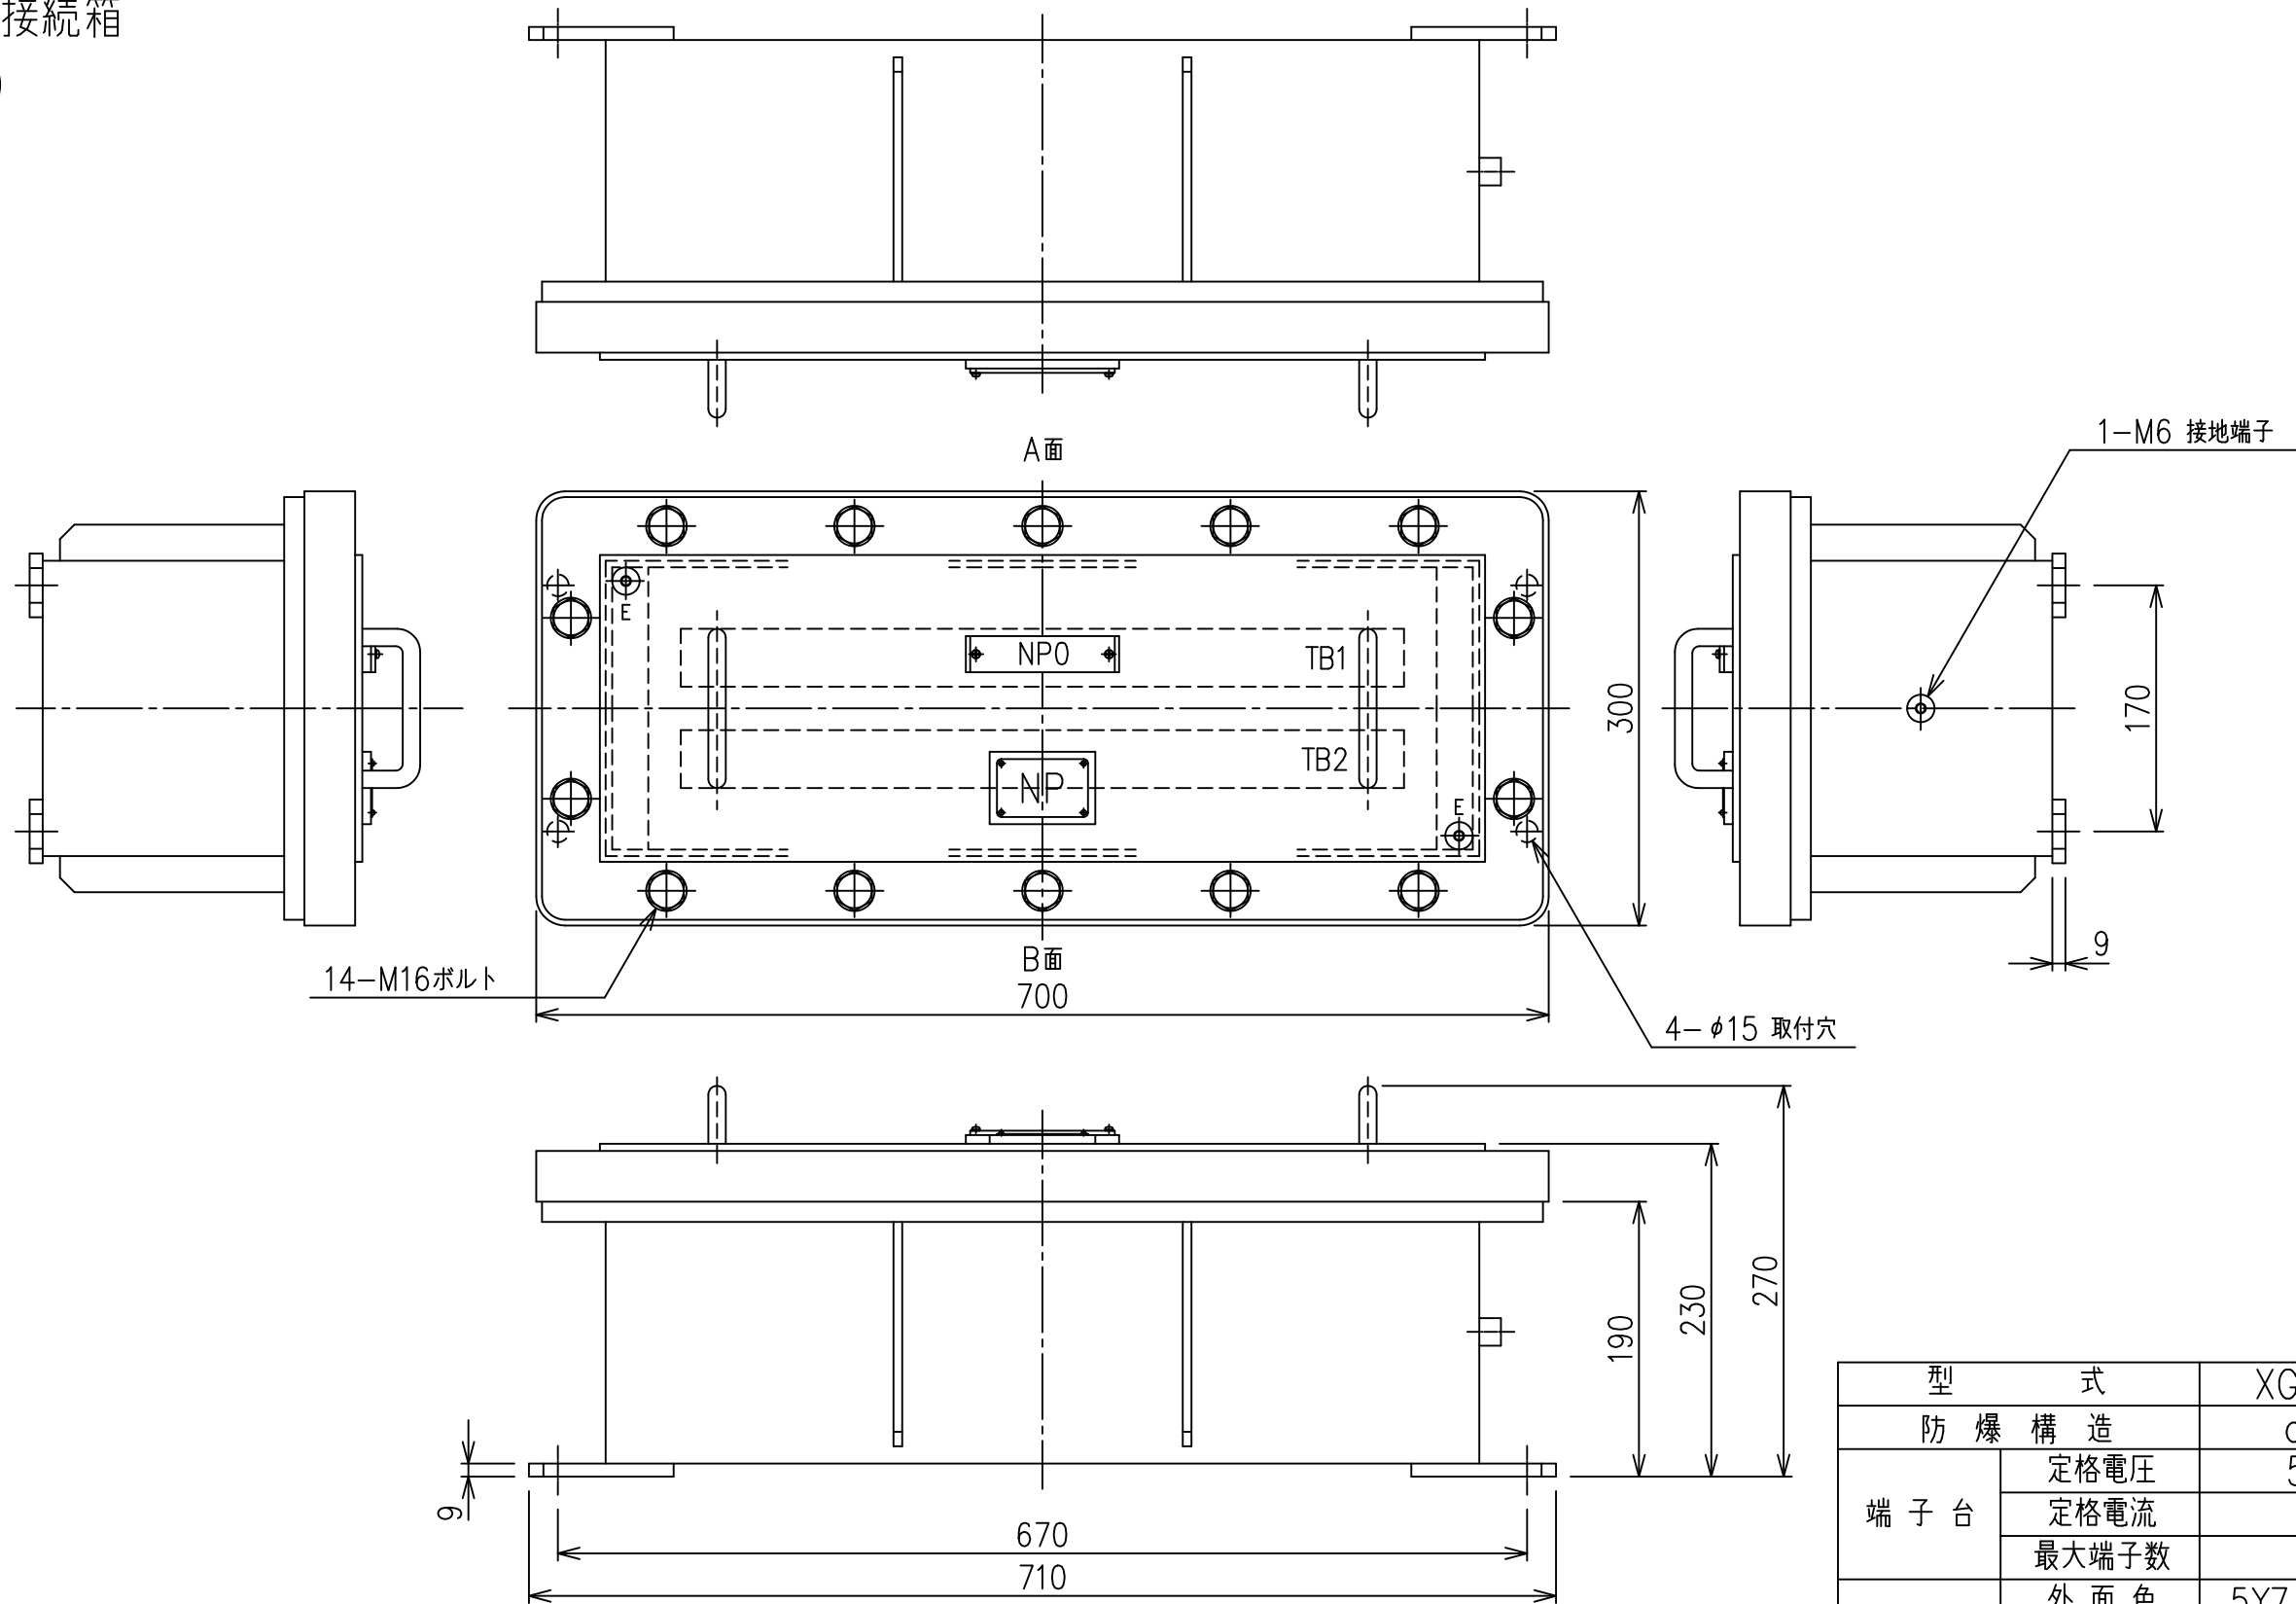

耐圧防爆形接続箱
XGW-80

外部導線引込み器具最大取付個数 (一つの面)

取付面	16mm (PF1/2")	22mm (PF3/4")	28mm (PF1")	36mm (PF1-1/4")	42mm (PF1-1/2")	54mm (PF2")
A面・B面	27	22	16	12	9	6

型 式	XGW-80	
防 爆 構 造	d2G4	
端 子 台	定格電圧	500V
	定格電流	25A
	最大端子数	80P
塗 装 色	外面色	5Y7/1 (艶有)
	内面色	5Y7/1 (艶有)
材 質	鋼板製	
概 算 質 量	55 kg	

寸法他仕様は予告無しに変更する場合があります。