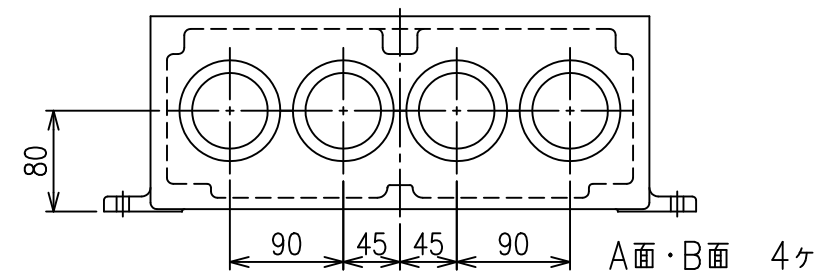

XGW-50N・XGW-50NS 引込口最大取付数量

- ・取付面はA,B,C,D面となります。
- ・同一面上に異なるサイズの引込を組み合わせる場合はお問い合わせください。
- ・D面は外部接地端子への接続を避けた取付位置を考慮してください。

取付事例1

引込サイズ：16 (PF1/2")

取付事例2

引込サイズ：22 (PF3/4")

取付事例3

引込サイズ：28 (PF1")

取付事例4

引込サイズ：36 (PF1-1/4")

取付事例5

引込サイズ：42 (PF1-1/2")

取付事例6

引込サイズ：54 (PF2")

取付事例7

引込サイズ：70 (PF2-1/2")