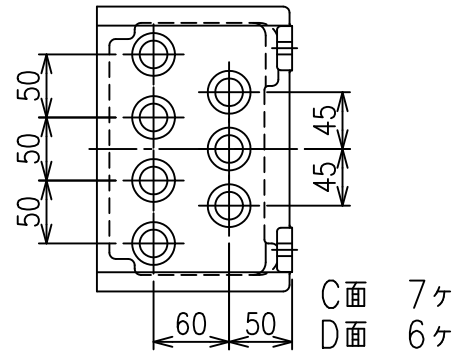

XGW-50N・XGW-50NS 引込口最大取付数量

- ・取付面はA,B,C,D面となります。
- ・同一面上に異なるサイズの引込を組み合わせる場合はお問い合わせください。
- ・D面は外部接地端子への接続を避けた取付位置を考慮してください。

取付事例1

引込サイズ：16 (PF1/2")

取付事例2

引込サイズ：22 (PF3/4")

取付事例3

引込サイズ：28 (PF1")

取付事例4

引込サイズ：36 (PF1-1/4")

取付事例5

引込サイズ：42 (PF1-1/2")

取付事例6

引込サイズ：54 (PF2")

取付事例7

引込サイズ：70 (PF2-1/2")