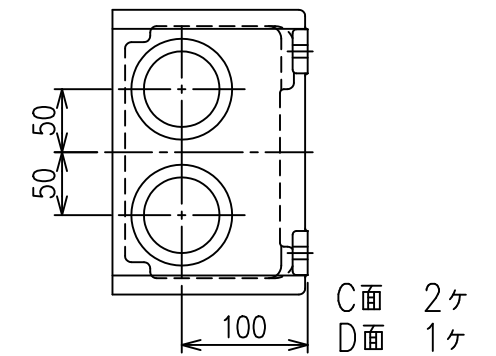

XGW-50N・XGW-50NS 引込口最大取付数量

- ・取付面はA,B,C,D面となります。
- ・同一面上に異なるサイズの引込を組み合わせる場合はお問い合わせください。
- ・D面は外部接地端子への接続を避けた取付位置を考慮してください。

取付事例1

引込サイズ：16 (PF1/2")

取付事例2

引込サイズ：22 (PF3/4")

取付事例3

引込サイズ：28 (PF1")

取付事例4

引込サイズ：36 (PF1-1/4")

取付事例5

引込サイズ：42 (PF1-1/2")

取付事例6

引込サイズ：54 (PF2")

取付事例7

引込サイズ：70 (PF2-1/2")