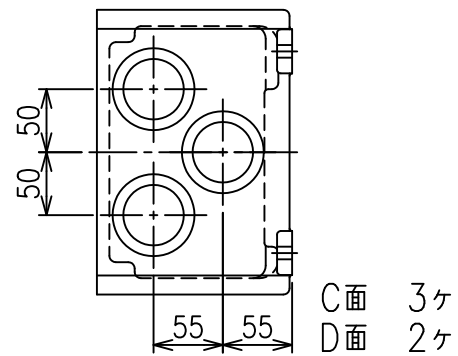

XGW-50N・XGW-50NS 引込口最大取付数量

- ・取付面はA,B,C,D面となります。
- ・同一面上に異なるサイズの引込を組み合わせる場合はお問い合わせください。
- ・D面は外部接地端子への接続を避けた取付位置を考慮してください。

取付事例1

引込サイズ：16 (PF1/2")

取付事例2

引込サイズ：22 (PF3/4")

取付事例3

引込サイズ：28 (PF1")

取付事例4

引込サイズ：36 (PF1-1/4")

取付事例5

引込サイズ：42 (PF1-1/2")

取付事例6

引込サイズ：54 (PF2")

取付事例7

引込サイズ：70 (PF2-1/2")