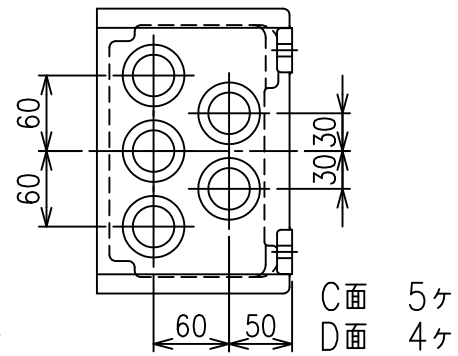

XGW-50N・XGW-50NS 引込口最大取付数量

- ・取付面はA,B,C,D面となります。
- ・同一面上に異なるサイズの引込を組み合わせる場合はお問い合わせください。
- ・D面は外部接地端子への接続を避けた取付位置を考慮してください。

取付事例1

引込サイズ：16 (PF1/2")

取付事例2

引込サイズ：22 (PF3/4")

取付事例3

引込サイズ：28 (PF1")

取付事例4

引込サイズ：36 (PF1-1/4")

取付事例5

引込サイズ：42 (PF1-1/2")

取付事例6

引込サイズ：54 (PF2")

取付事例7

引込サイズ：70 (PF2-1/2")