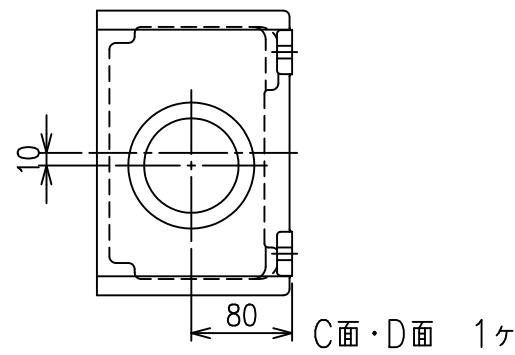

XGW-50N・XGW-50NS 引込口最大取付数量

- ・取付面はA,B,C,D面となります。
- ・同一面上に異なるサイズの引込を組み合わせる場合はお問い合わせください。
- ・D面は外部接地端子への接続を避けた取付位置を考慮してください。

取付事例1

引込サイズ：16 (PF1/2")

取付事例2

引込サイズ：22 (PF3/4")

取付事例3

引込サイズ：28 (PF1")

取付事例4

引込サイズ：36 (PF1-1/4")

取付事例5

引込サイズ：42 (PF1-1/2")

取付事例6

引込サイズ：54 (PF2")

取付事例7

引込サイズ：70 (PF2-1/2")