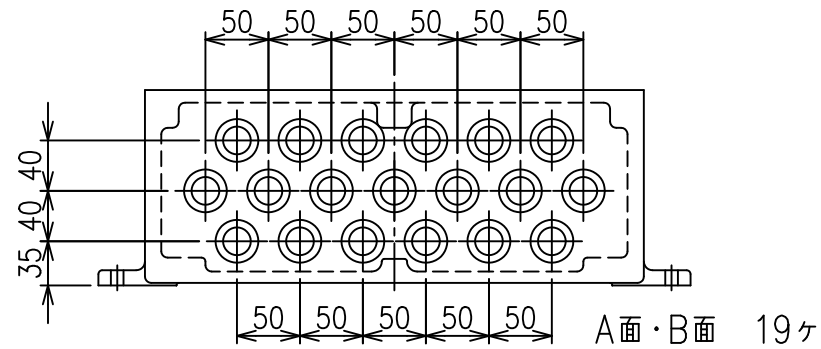

XGW-50N・XGW-50NS 引込口最大取付数量

- ・取付面はA,B,C,D面となります。
- ・同一面上に異なるサイズの引込を組み合わせる場合はお問い合わせください。
- ・D面は外部接地端子への接続を避けた取付位置を考慮してください。

取付事例1

引込サイズ：16 (PF1/2")

取付事例2

引込サイズ：22 (PF3/4")

取付事例3

引込サイズ：28 (PF1")

取付事例4

引込サイズ：36 (PF1-1/4")

取付事例5

引込サイズ：42 (PF1-1/2")

取付事例6

引込サイズ：54 (PF2")

取付事例7

引込サイズ：70 (PF2-1/2")