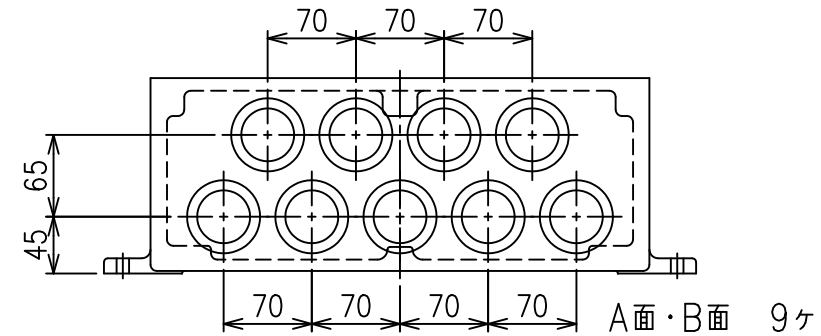

XGW-50N・XGW-50NS 引込口最大取付数量

- ・取付面はA,B,C,D面となります。
- ・同一面上に異なるサイズの引込を組み合わせる場合はお問い合わせください。
- ・D面は外部接地端子への接続を避けた取付位置を考慮してください。

取付事例1

引込サイズ：16 (PF1/2")

取付事例2

引込サイズ：22 (PF3/4")

取付事例3

引込サイズ：28 (PF1")

取付事例4

引込サイズ：36 (PF1-1/4")

取付事例5

引込サイズ：42 (PF1-1/2")

取付事例6

引込サイズ：54 (PF2")

取付事例7

引込サイズ：70 (PF2-1/2")