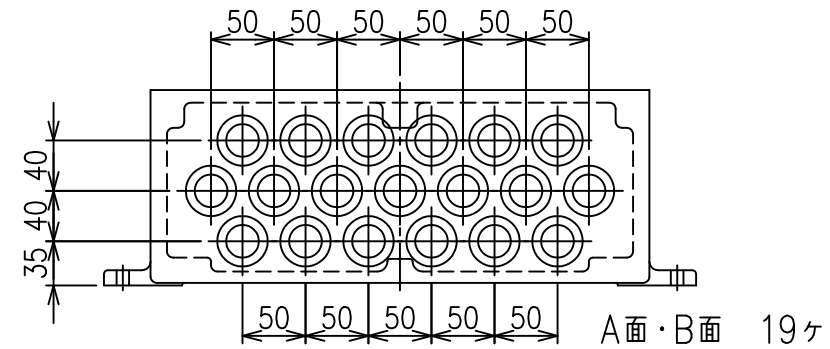

XGW-50N・XGW-50NS 引込口最大取付数量

- ・取付面はA,B,C,D面となります。
- ・同一面上に異なるサイズの引込を組み合わせる場合はお問い合わせください。
- ・D面は外部接地端子への接続を避けた取付位置を考慮してください。

取付事例1

引込サイズ：16 (PF1/2")

取付事例2

引込サイズ：22 (PF3/4")

取付事例3

引込サイズ：28 (PF1")

取付事例4

引込サイズ：36 (PF1-1/4")

取付事例5

引込サイズ：42 (PF1-1/2")

取付事例6

引込サイズ：54 (PF2")

取付事例7

引込サイズ：70 (PF2-1/2")