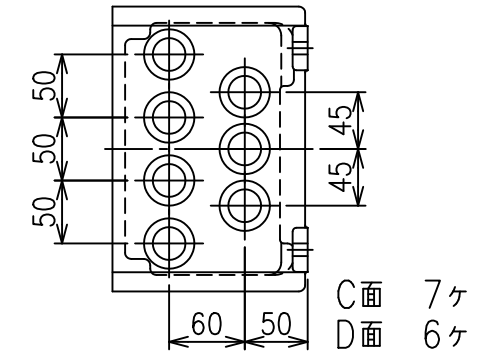

XGW-50N・XGW-50NS 引込口最大取付数量

- ・取付面はA,B,C,D面となります。
- ・同一面上に異なるサイズの引込を組み合わせる場合はお問い合わせください。
- ・D面は外部接地端子への接続を避けた取付位置を考慮してください。

取付事例1

引込サイズ：16 (PF1/2")

取付事例2

引込サイズ：22 (PF3/4")

取付事例3

引込サイズ：28 (PF1")

取付事例4

引込サイズ：36 (PF1-1/4")

取付事例5

引込サイズ：42 (PF1-1/2")

取付事例6

引込サイズ：54 (PF2")

取付事例7

引込サイズ：70 (PF2-1/2")