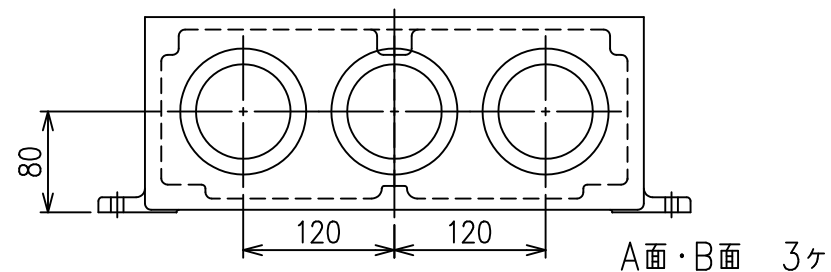

XGW-50N・XGW-50NS 引込口最大取付数量

- ・取付面はA,B,C,D面となります。
- ・同一面上に異なるサイズの引込を組み合わせる場合はお問い合わせください。
- ・D面は外部接地端子への接続を避けた取付位置を考慮してください。

取付事例1

引込サイズ：16 (PF1/2")

取付事例2

引込サイズ：22 (PF3/4")

取付事例3

引込サイズ：28 (PF1")

取付事例4

引込サイズ：36 (PF1-1/4")

取付事例5

引込サイズ：42 (PF1-1/2")

取付事例6

引込サイズ：54 (PF2")

取付事例7

引込サイズ：70 (PF2-1/2")