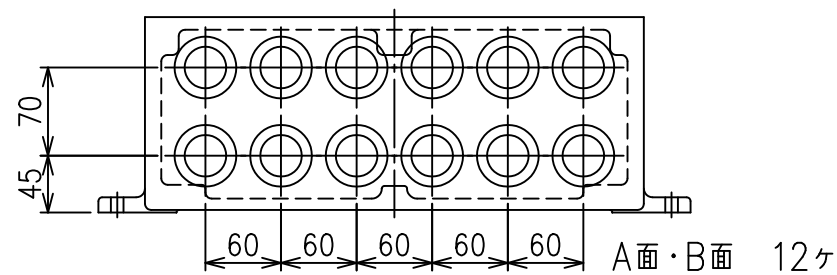

XGW-50N・XGW-50NS 引込口最大取付数量

- ・取付面はA,B,C,D面となります。
- ・同一面上に異なるサイズの引込を組み合わせる場合はお問い合わせください。
- ・D面は外部接地端子への接続を避けた取付位置を考慮してください。

取付事例1

引込サイズ：16 (PF1/2")

取付事例2

引込サイズ：22 (PF3/4")

取付事例3

引込サイズ：28 (PF1")

取付事例4

引込サイズ：36 (PF1-1/4")

取付事例5

引込サイズ：42 (PF1-1/2")

取付事例6

引込サイズ：54 (PF2")

取付事例7

引込サイズ：70 (PF2-1/2")