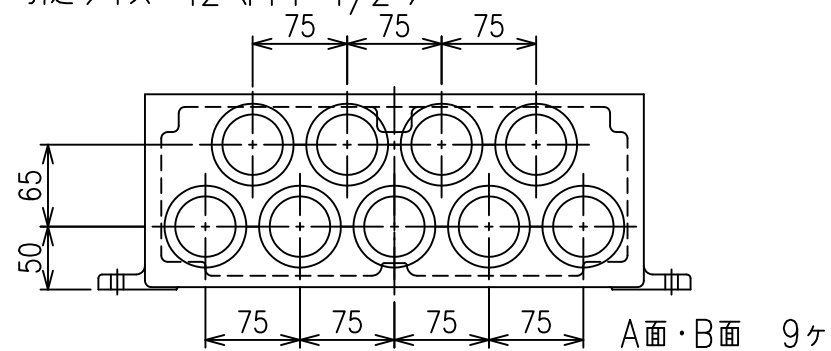

XGW-50N・XGW-50NS 引込口最大取付数量

- ・取付面はA,B,C,D面となります。
- ・同一面上に異なるサイズの引込を組み合わせる場合はお問い合わせください。
- ・D面は外部接地端子への接続を避けた取付位置を考慮してください。

取付事例1

引込サイズ：16 (PF1/2")

取付事例2

引込サイズ：22 (PF3/4")

取付事例3

引込サイズ：28 (PF1")

取付事例4

引込サイズ：36 (PF1-1/4")

取付事例5

引込サイズ：42 (PF1-1/2")

取付事例6

引込サイズ：54 (PF2")

取付事例7

引込サイズ：70 (PF2-1/2")