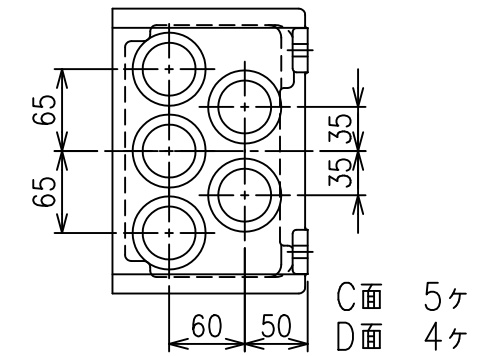

XGW-50N・XGW-50NS 引込口最大取付数量

- ・取付面はA,B,C,D面となります。
- ・同一面上に異なるサイズの引込を組み合わせる場合はお問い合わせください。
- ・D面は外部接地端子への接続を避けた取付位置を考慮してください。

取付事例1

引込サイズ：16 (PF1/2")

取付事例2

引込サイズ：22 (PF3/4")

取付事例3

引込サイズ：28 (PF1")

取付事例4

引込サイズ：36 (PF1-1/4")

取付事例5

引込サイズ：42 (PF1-1/2")

取付事例6

引込サイズ：54 (PF2")

取付事例7

引込サイズ：70 (PF2-1/2")