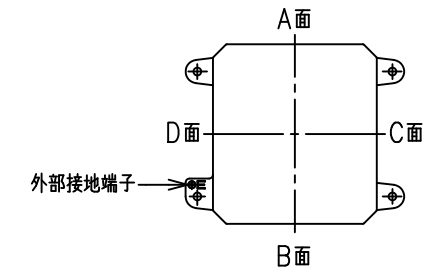

XGW-50N・XGW-50NS 引込口最大取付数量

- ・取付面はA,B,C,D面となります。
- ・同一面上に異なるサイズの引込を組み合わせる場合はお問い合わせください。
- ・D面は外部接地端子への接続を避けた取付位置を考慮してください。

取付事例1

引込サイズ：16 (PF1/2")

取付事例2

引込サイズ：22 (PF3/4")

取付事例3

引込サイズ：28 (PF1")

取付事例4

引込サイズ：36 (PF1-1/4")

取付事例5

引込サイズ：42 (PF1-1/2")

取付事例6

引込サイズ：54 (PF2")

取付事例7

引込サイズ：70 (PF2-1/2")