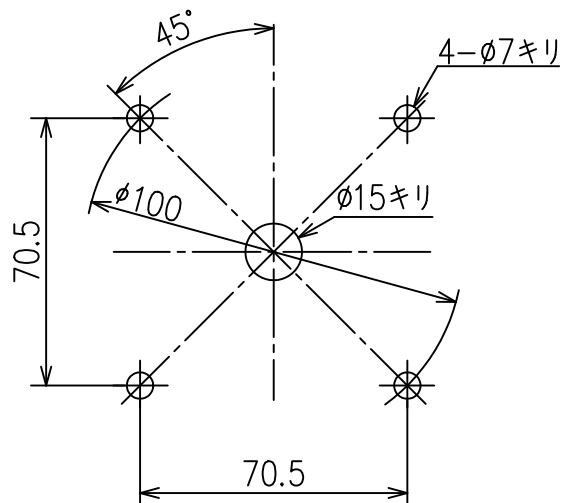

DM60形手動開閉器 (DM60C) 外形図

パネル穴明寸法

定格

AC 600V MAX 60A

ユニット部寸法

ユニット段数	L
1段	63
2段	83
3段	103
4段	123
5段	143
6段	163
7段	183
8段	203
9段	223
10段	243

寸法他仕様は予告無しに変更する場合があります。