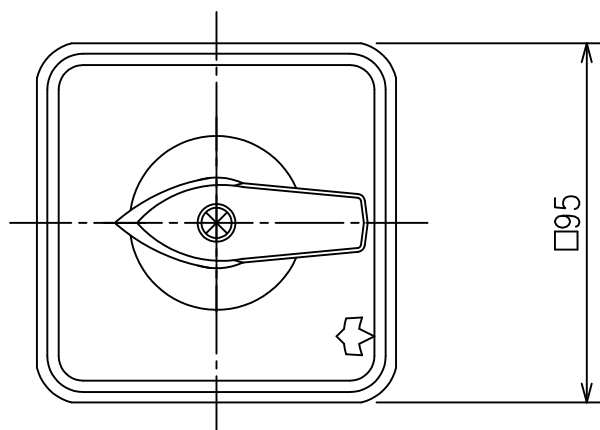

DM60形手動開閉器 (DM60C) 外形図

パネル穴明寸法

定格

AC 600V MAX 60A

ユニット部寸法

ユニット段数	L
1段	63
2段	83
3段	103
4段	123
5段	143
6段	163
7段	183
8段	203
9段	223
10段	243

寸法他仕様は予告無しに変更する場合があります。