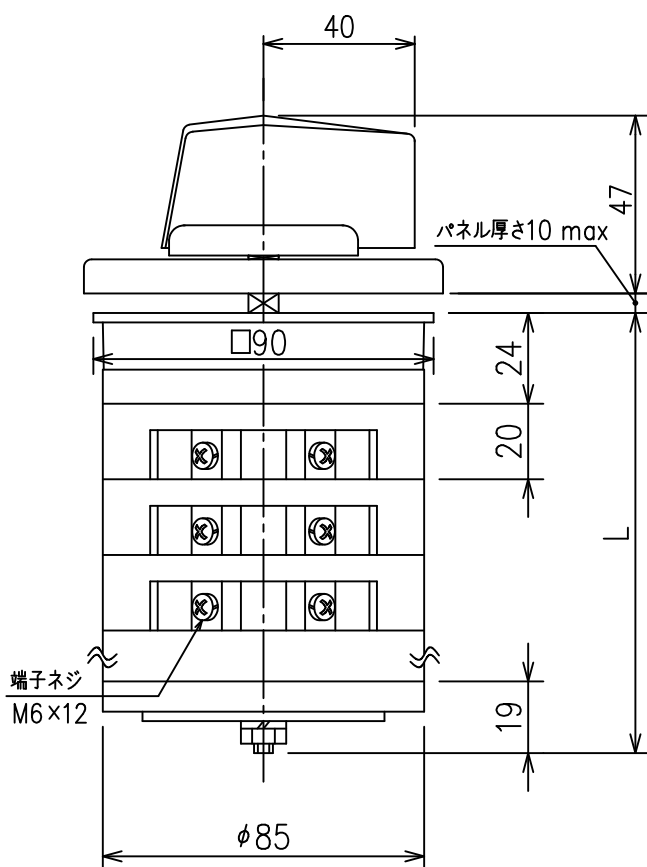

DM60形手動開閉器 (DM60C) 外形図

パネル穴明寸法

定格

AC 600V MAX 60A

ユニット部寸法

ユニット段数	L
1段	63
2段	83
3段	103
4段	123
5段	143
6段	163
7段	183
8段	203
9段	223
10段	243

寸法他仕様は予告無しに変更する場合があります。