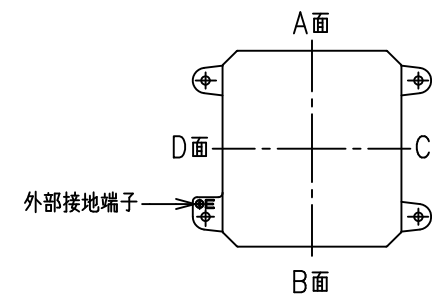

XGW-30N・XGW-30NS 引込口最大取付数量

- ・取付面はA,B,C,D面となります。
- ・同一面上に異なるサイズの引込を組み合わせる場合はお問い合わせください。
- ・D面は外部接地端子への接続を避けた取付位置を考慮してください。

取付事例1
引込サイズ：16 (PF1/2")

取付事例2
引込サイズ：22 (PF3/4")

取付事例3
引込サイズ：28 (PF1")

取付事例4
引込サイズ：36 (PF1-1/4")

取付事例5
引込サイズ：42 (PF1-1/2")

取付事例6
引込サイズ：54 (PF2")

取付事例7
引込サイズ：70 (PF2-1/2")

寸法他仕様は予告無しに変更する場合があります。