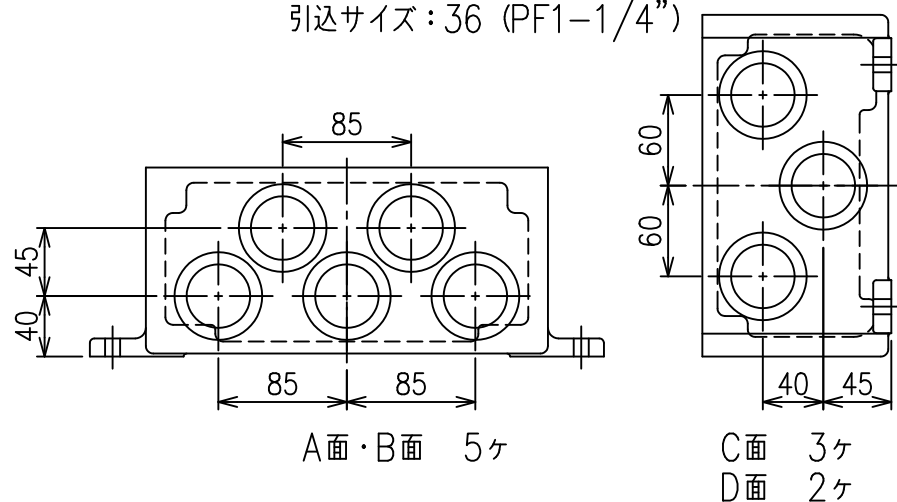

XGW-30N・XGW-30NS 引込口最大取付数量

- ・取付面はA,B,C,D面となります。
- ・同一面上に異なるサイズの引込を組み合わせる場合はお問い合わせください。
- ・D面は外部接地端子への接続を避けた取付位置を考慮してください。

取付事例1
引込サイズ：16 (PF1/2")

取付事例2
引込サイズ：22 (PF3/4")

取付事例3
引込サイズ：28 (PF1")

取付事例4
引込サイズ：36 (PF1-1/4")

取付事例5
引込サイズ：42 (PF1-1/2")

取付事例6
引込サイズ：54 (PF2")

取付事例7
引込サイズ：70 (PF2-1/2")

寸法他仕様は予告無しに変更する場合があります。