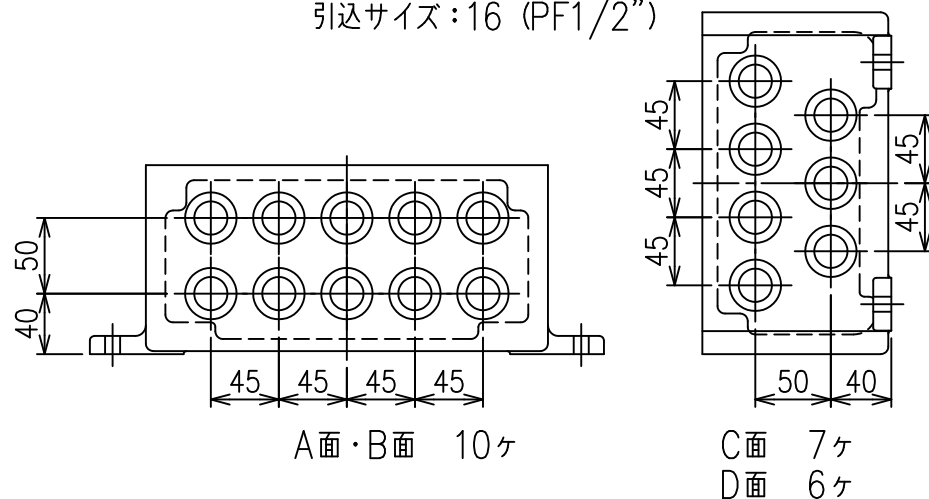

XGW-30N・XGW-30NS 引込口最大取付数量

- ・取付面はA,B,C,D面となります。
- ・同一面上に異なるサイズの引込を組み合わせる場合はお問い合わせください。
- ・D面は外部接地端子への接続を避けた取付位置を考慮してください。

取付事例1
引込サイズ：16 (PF1/2")

取付事例2
引込サイズ：22 (PF3/4")

取付事例3
引込サイズ：28 (PF1")

取付事例4
引込サイズ：36 (PF1-1/4")

取付事例5
引込サイズ：42 (PF1-1/2")

取付事例6
引込サイズ：54 (PF2")

取付事例7
引込サイズ：70 (PF2-1/2")

寸法他仕様は予告無しに変更する場合があります。