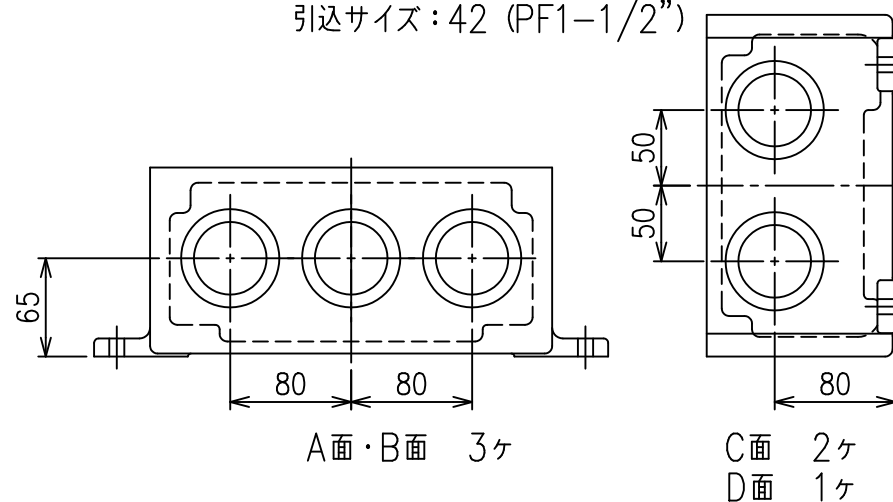

XGW-30N・XGW-30NS 引込口最大取付数量

- ・取付面はA,B,C,D面となります。
- ・同一面上に異なるサイズの引込を組み合わせる場合はお問い合わせください。
- ・D面は外部接地端子への接続を避けた取付位置を考慮してください。

取付事例1
引込サイズ：16 (PF1/2")

取付事例2
引込サイズ：22 (PF3/4")

取付事例3
引込サイズ：28 (PF1")

取付事例4
引込サイズ：36 (PF1-1/4")

取付事例5
引込サイズ：42 (PF1-1/2")

取付事例6
引込サイズ：54 (PF2")

取付事例7
引込サイズ：70 (PF2-1/2")

寸法他仕様は予告無しに変更する場合があります。