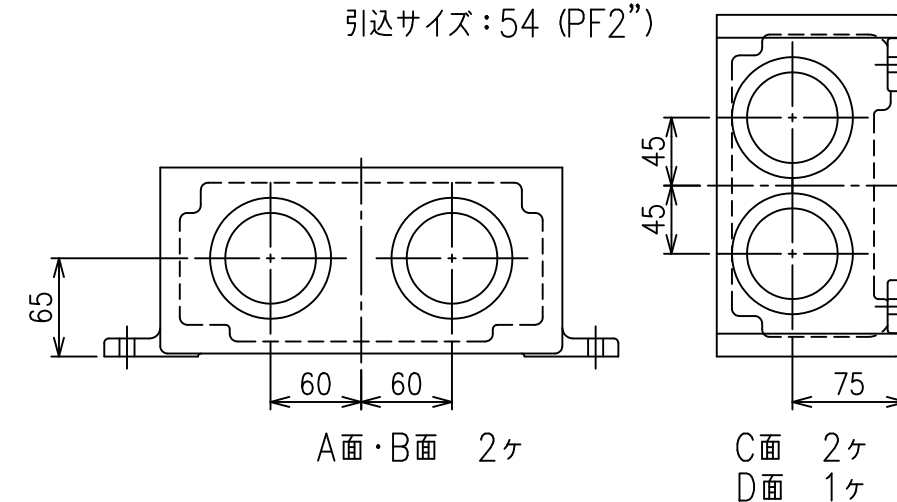

XGW-30N・XGW-30NS 引込口最大取付数量

- ・取付面はA,B,C,D面となります。
- ・同一面上に異なるサイズの引込を組み合わせる場合はお問い合わせください。
- ・D面は外部接地端子への接続を避けた取付位置を考慮してください。

取付事例1
引込サイズ：16 (PF1/2")

取付事例2
引込サイズ：22 (PF3/4")

取付事例3
引込サイズ：28 (PF1")

取付事例4
引込サイズ：36 (PF1-1/4")

取付事例5
引込サイズ：42 (PF1-1/2")

取付事例6
引込サイズ：54 (PF2")

取付事例7
引込サイズ：70 (PF2-1/2")

寸法他仕様は予告無しに変更する場合があります。