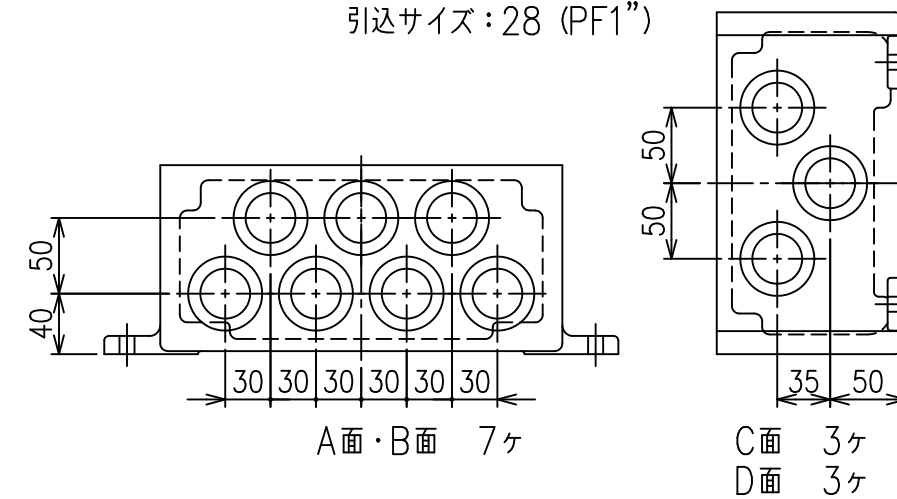

XGW-30N・XGW-30NS 引込口最大取付数量

- ・取付面はA,B,C,D面となります。
- ・同一面上に異なるサイズの引込を組み合わせる場合はお問い合わせください。
- ・D面は外部接地端子への接続を避けた取付位置を考慮してください。

取付事例1
引込サイズ：16 (PF1/2")

取付事例2
引込サイズ：22 (PF3/4")

取付事例3
引込サイズ：28 (PF1")

取付事例4
引込サイズ：36 (PF1-1/4")

取付事例5
引込サイズ：42 (PF1-1/2")

取付事例6
引込サイズ：54 (PF2")

取付事例7
引込サイズ：70 (PF2-1/2")

寸法他仕様は予告無しに変更する場合があります。