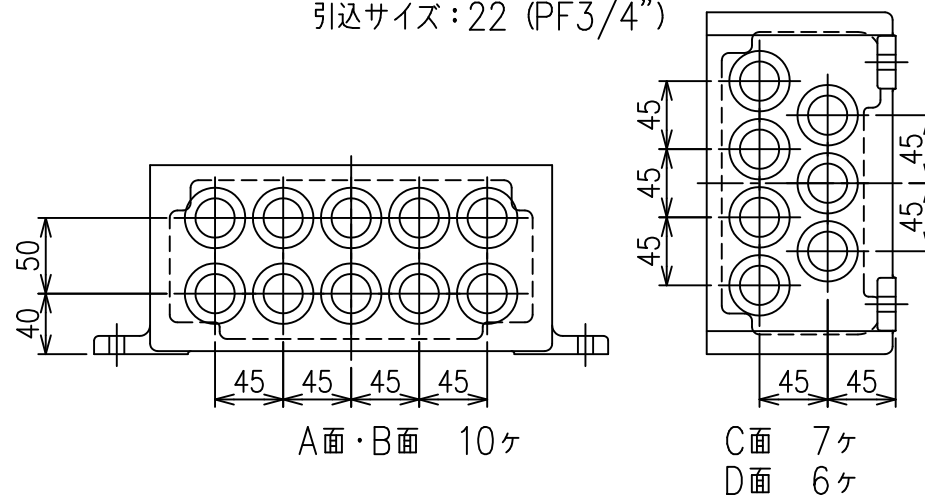

XGW-30N・XGW-30NS 引込口最大取付数量

- ・取付面はA,B,C,D面となります。
- ・同一面上に異なるサイズの引込を組み合わせる場合はお問い合わせください。
- ・D面は外部接地端子への接続を避けた取付位置を考慮してください。

取付事例1
引込サイズ：16 (PF1/2")

取付事例2
引込サイズ：22 (PF3/4")

取付事例3
引込サイズ：28 (PF1")

取付事例4
引込サイズ：36 (PF1-1/4")

取付事例5
引込サイズ：42 (PF1-1/2")

取付事例6
引込サイズ：54 (PF2")

取付事例7
引込サイズ：70 (PF2-1/2")

寸法他仕様は予告無しに変更する場合があります。