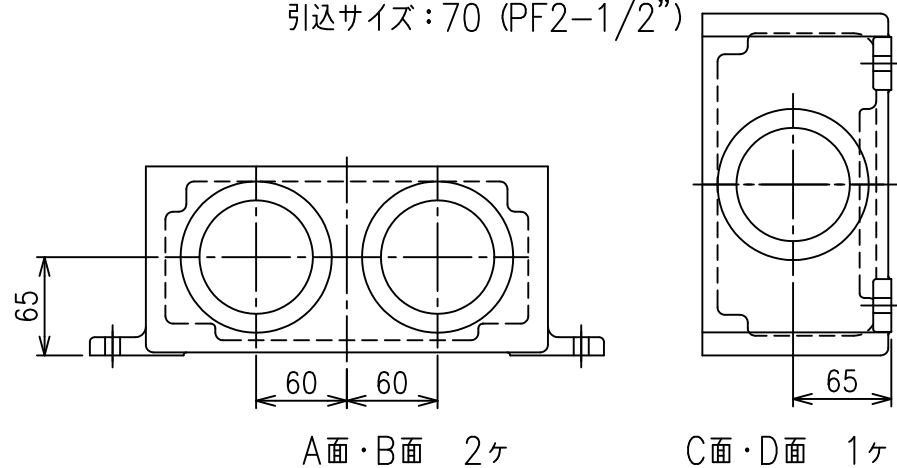

XGW-30N・XGW-30NS 引込口最大取付数量

- ・取付面はA,B,C,D面となります。
- ・同一面上に異なるサイズの引込を組み合わせる場合はお問い合わせください。
- ・D面は外部接地端子への接続を避けた取付位置を考慮してください。

取付事例1
引込サイズ：16 (PF1/2")

取付事例2
引込サイズ：22 (PF3/4")

取付事例3
引込サイズ：28 (PF1")

取付事例4
引込サイズ：36 (PF1-1/4")

取付事例5
引込サイズ：42 (PF1-1/2")

取付事例6
引込サイズ：54 (PF2")

取付事例7
引込サイズ：70 (PF2-1/2")

寸法他仕様は予告無しに変更する場合があります。