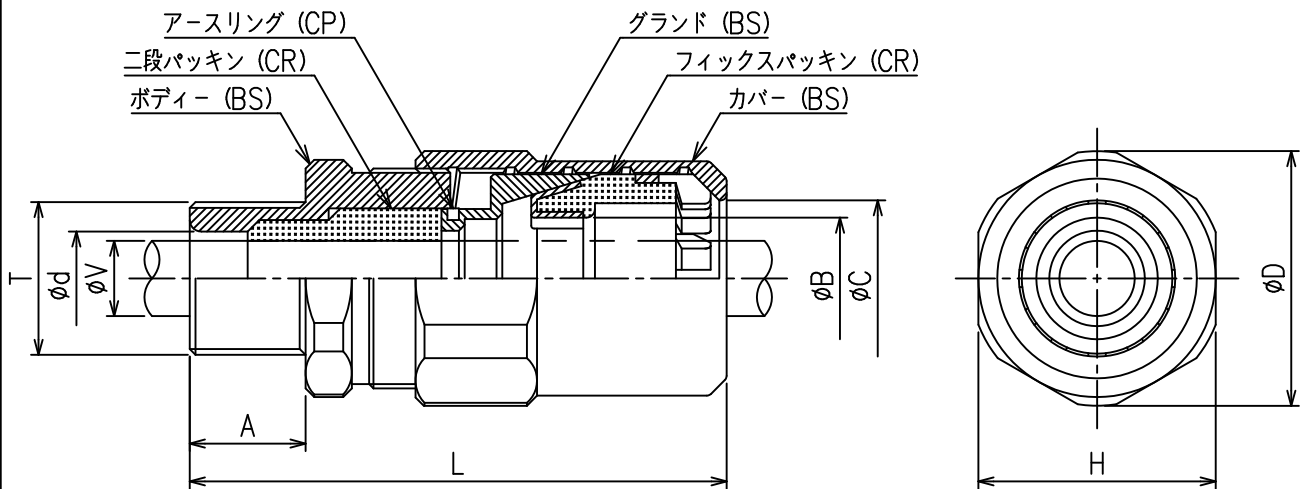

防爆構造: d2G4

型式: SEGC

防爆形アーマードグラウンド

型式: SEGC

呼び	パッキンサイズ
(S,M,L)	
10 (1/2)	20 (3/4)
30 (1)	40 (1-1/4)
50 (1-1/2)	60 (2)

寸法表

材質: プラス

表面処理: ニッケルメッキ

呼び	寸法			インナーパッキンサイズ (適合ケーブル外径 Ø)									外部 シース ØC	質量 (kg)	
	サイズ	T	A	L	Ød	H	ØD	V1	V2	V3	V4	V5			V6
10-S	1/2	20	90	12.2	35	38	5~7	6~8	7~9	8~10	9~11	11~12	8~11	13~16	0.3
10-M													10~13	15~18	
10-L													12~15	17~20	
20-S	3/4	20	92	16.2	41	44	9~11	10~12	11~13	12~14	13~15	15~16	14~17	19~22	0.4
20-M													16~19	21~24	
20-L													18~21	23~26	
30-S	1	24	105	20.5	50	53	12~14	14~16	15~17	16~18	17~19	19~20	20~23	25~28	0.65
30-M													22~25	27~30	
30-L													24~27	29~32	
40-S	1-1/4	24	109	26.5	58	61	16~18	18~20	20~22	21~23	22~24	24~26	26~29	31~34	0.9
40-M													28~31	33~36	
40-L													30~33	35~38	
50-S	1-1/2	25	116	30.5	67	70	20~22	22~24	24~26	25~27	26~28	28~30	32~35	37~40	1.25
50-M													34~37	39~42	
50-L													36~39	41~44	
60-S	2	26	134	38.5	82	85	28~30	30~32	32~34	33~35	34~36	36~38	38~41	43~46	2.2
60-M													40~43	45~48	
60-L													42~45	47~50	