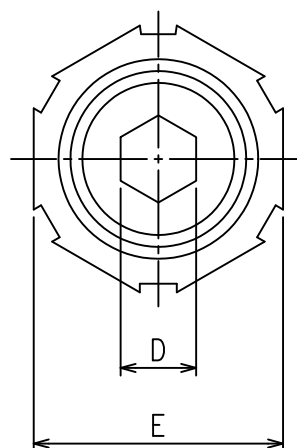

防爆構造: d2G4

型式 : NLG

耐圧防爆形ブラインドプラグ

型式 : NLG - □

サイズ	
16 (1/2)	22 (3/4)
28 (1)	36 (1-1/4)
42 (1-1/2)	54 (2)
70 (2-1/2)	82 (3)

寸法表

材質: スチール 表面処理: クロメートメッキ

型式	寸法	外径寸法 mm					質量 (kg)
	接続ネジ T	A	B	C	D	E	
NLG-16	16 (PF1/2)	33	12	21.0	8	29	0.07
NLG-22	22 (PF3/4)	35	15	26.4	10	36	0.12
NLG-28	28 (PF1)	35	15	33.2	10	44	0.20
NLG-36	36 (PF1 1/4)	35	15	41.9	10	53	0.34
NLG-42	42 (PF1 1/2)	35	15	47.8	10	61	0.44
NLG-54	54 (PF2)	35	18	59.6	14	74	0.67
NLG-70	70 (PF2 1/2)	35	18	75.2	14	93	1.12
NLG-82	82 (PF3)	35	18	87.9	14	106	1.79

寸法他仕様は予告無しに変更する場合があります。