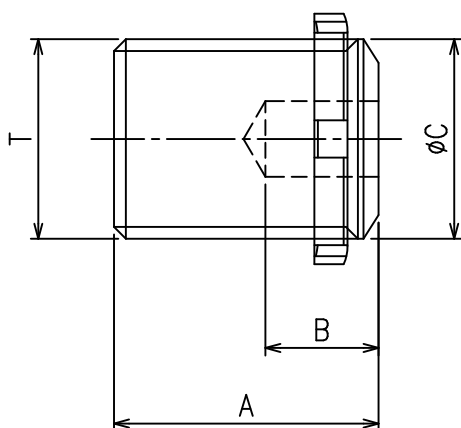

防爆構造: d2G4

型式 : NLG

耐圧防爆形ブラインドプラグ

型式 : NLG - □

サイズ	
16 (1/2)	22 (3/4)
28 (1)	36 (1-1/4)
42 (1-1/2)	54 (2)
70 (2-1/2)	82 (3)

寸法表

材質: スチール 表面処理: クロメートメッキ

型式	寸法	外径寸法 mm					質量 (kg)
	接続ネジ T	A	B	C	D	E	
NLG-16	16 (PF1/2)	33	12	21.0	8	29	0.07
NLG-22	22 (PF3/4)	35	15	26.4	10	36	0.12
NLG-28	28 (PF1)	35	15	33.2	10	44	0.20
NLG-36	36 (PF1 1/4)	35	15	41.9	10	53	0.34
NLG-42	42 (PF1 1/2)	35	15	47.8	10	61	0.44
NLG-54	54 (PF2)	35	18	59.6	14	74	0.67
NLG-70	70 (PF2 1/2)	35	18	75.2	14	93	1.12
NLG-82	82 (PF3)	35	18	87.9	14	106	1.79

寸法他仕様は予告無しに変更する場合があります。