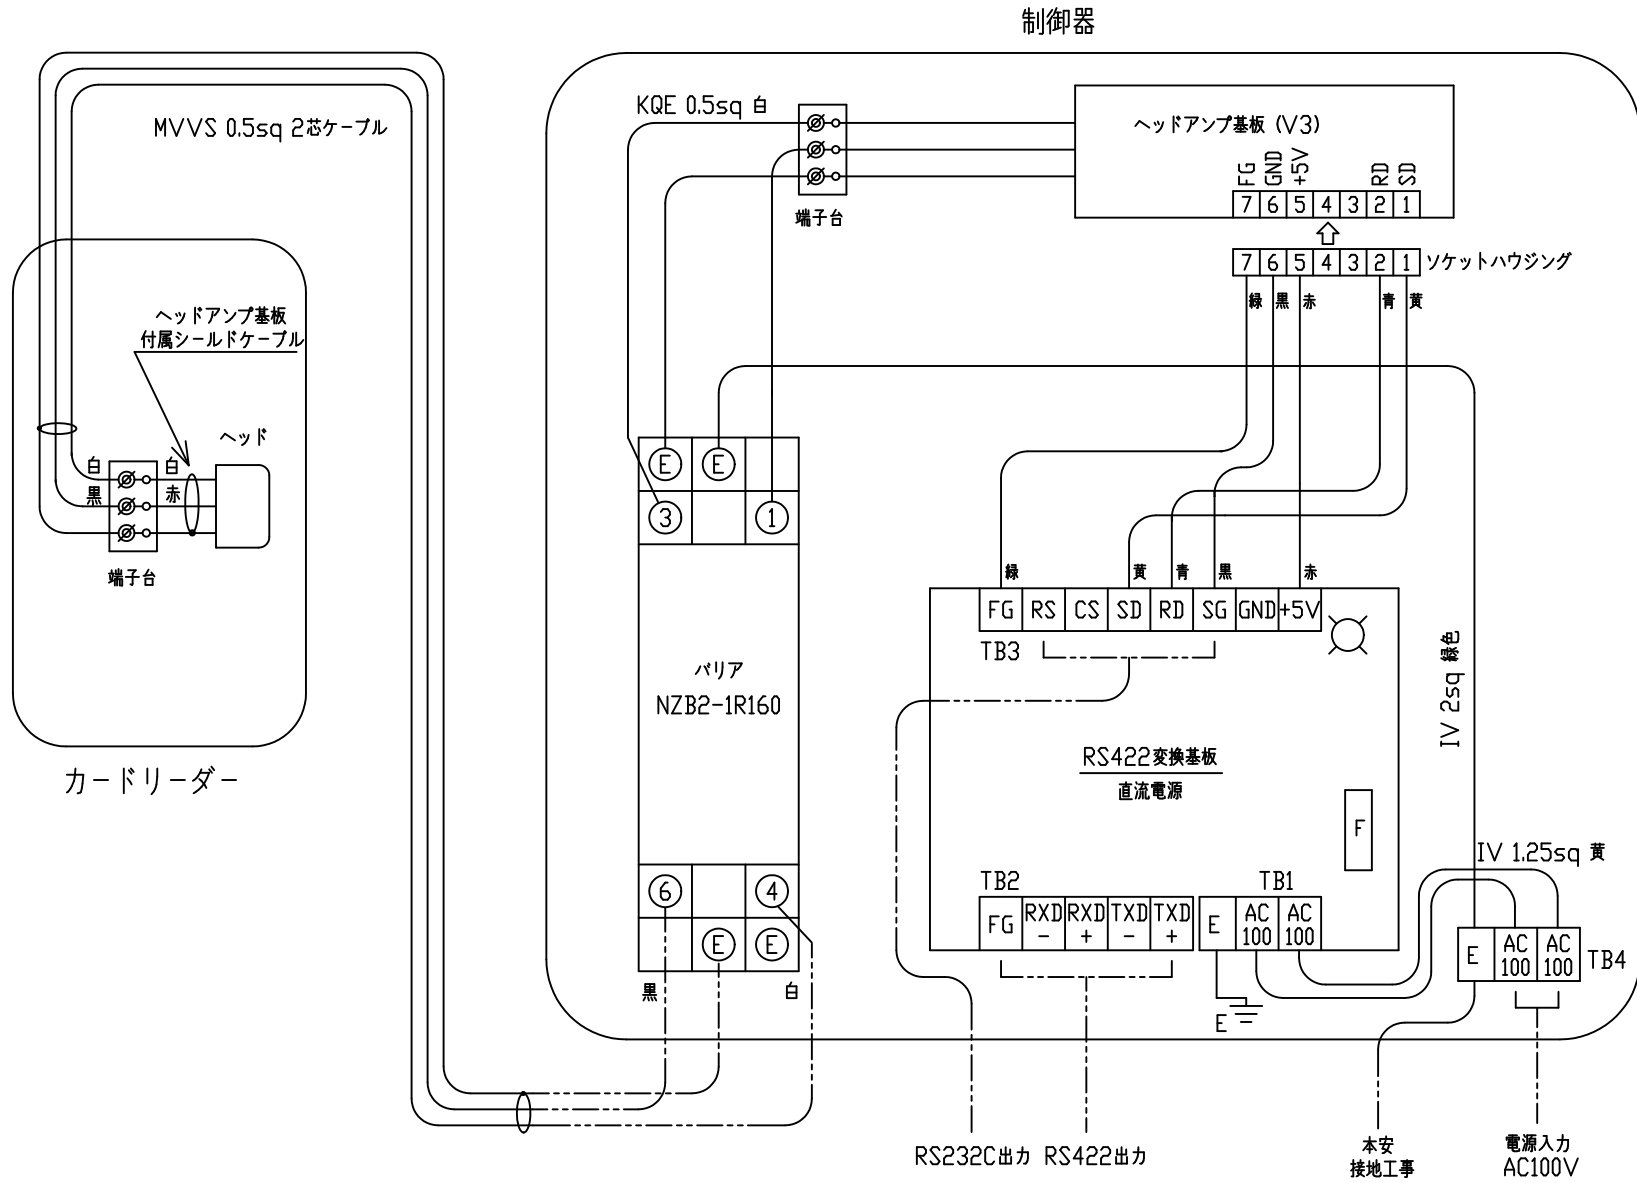

本質安全防爆/耐圧防爆形カードリーダー EX-CRS型 システム接続図

寸法仕様は予告無しに変更する場合があります。