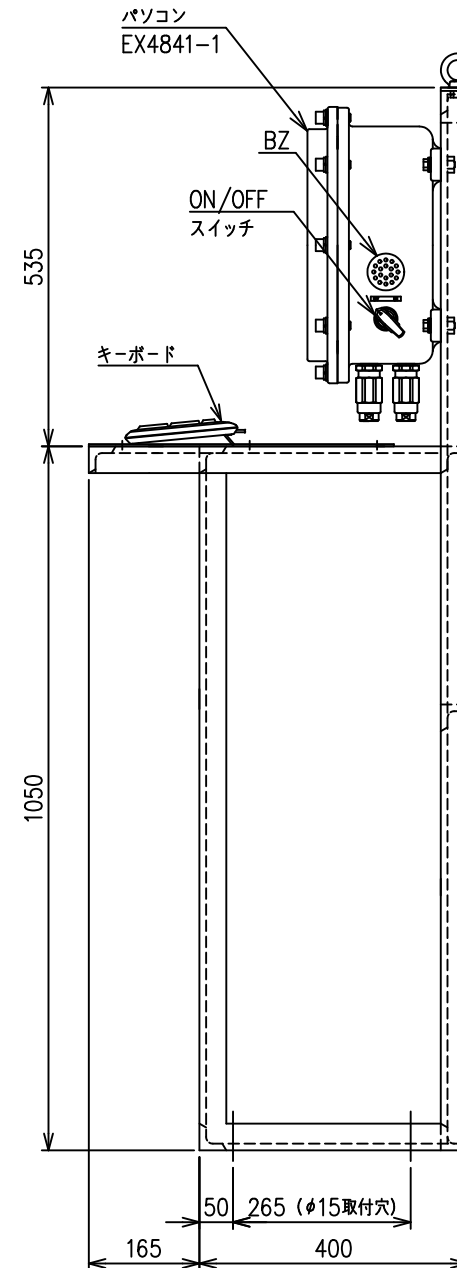

EX4841-1用自立架台

寸法仕様は予告無しに変更する場合があります。