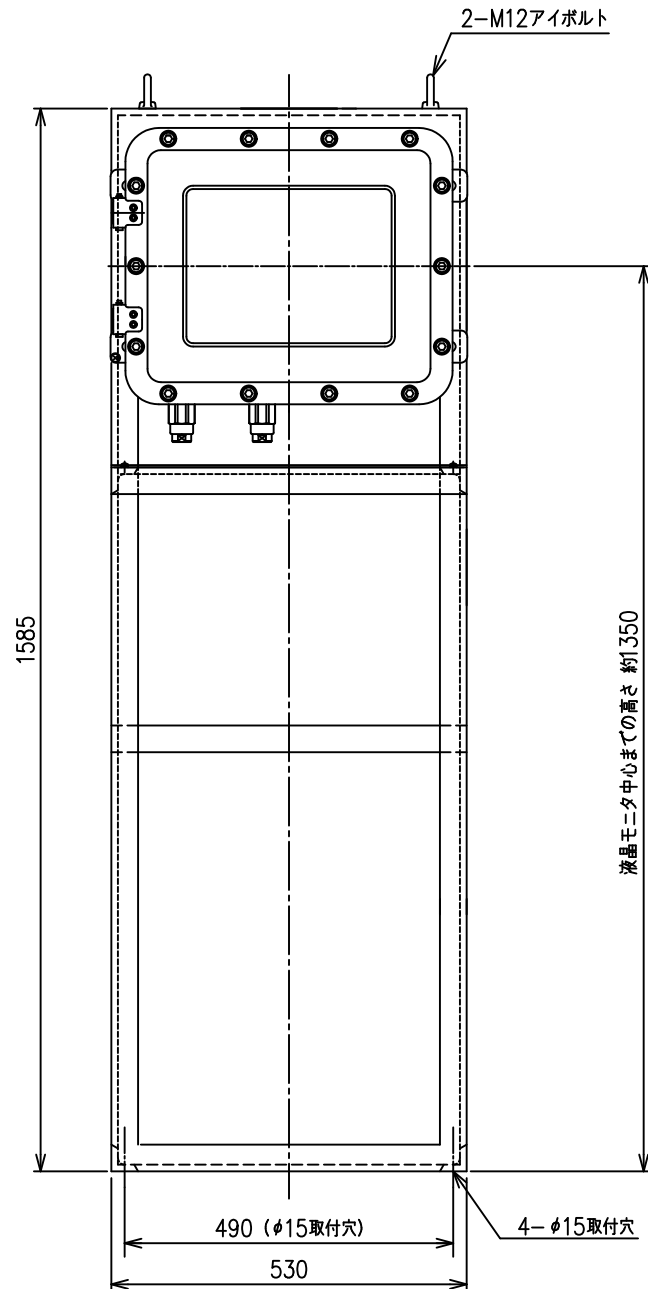

EX4841-1用自立架台

寸法仕様は予告無しに変更する場合があります。